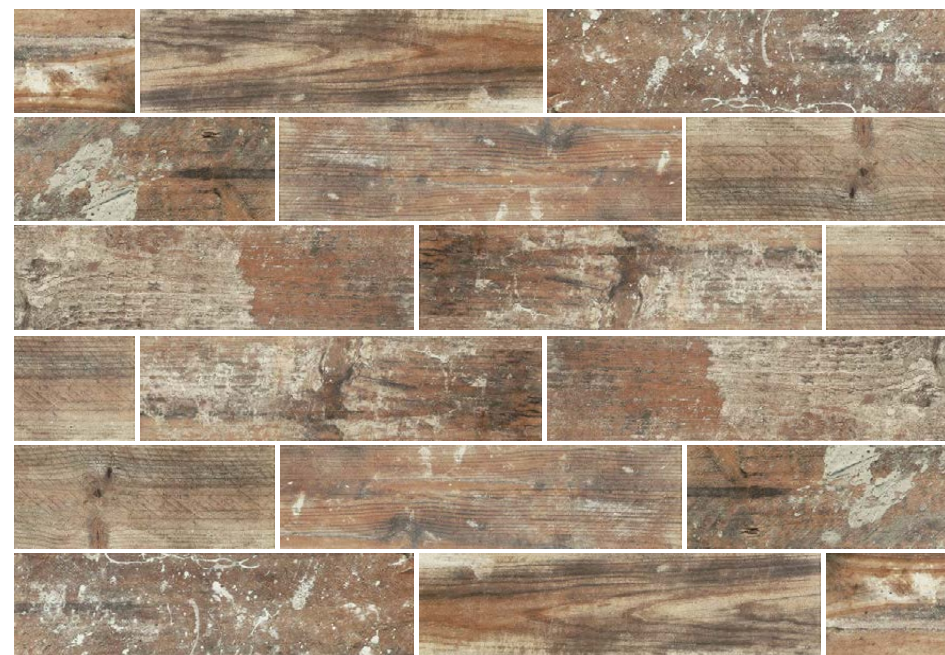

# TIAMA

Pavimento · Floor Tile

15x58 · 6"x23"

TIAMA ARCE 15x58 cm · 6"x23"

TIAMA

TIAMA ABEDUL · C29  
15x58 cm · 6"x23"

TIAMA ARCE · C29  
15x58 cm · 6"x23"

TIAMA ROBLE · C29  
15x58 cm · 6"x23"