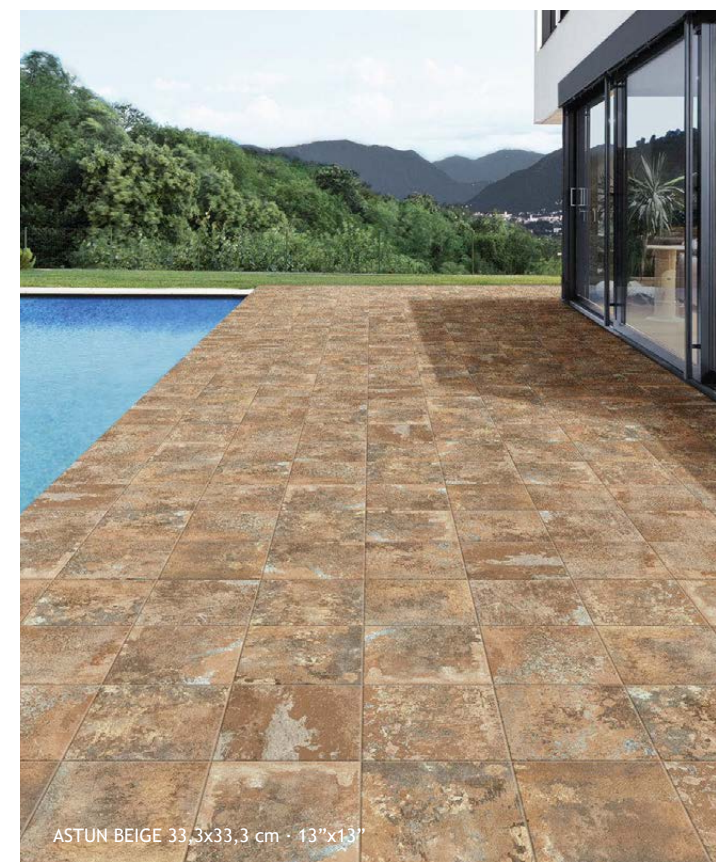

DECOR PORTLAND · C36
33,3x33,3 cm · 13"x13"

ASTUN

ASTUN BEIGE 33,3x33,3 cm · 13"x13"

DETALLE PIEZA · DETAIL PIECE