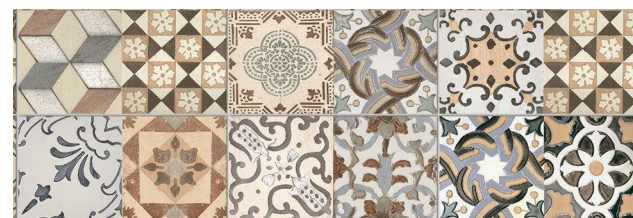

## DECORACIÓN

DECOR PORTLAND · C36  
33,3x33,3 cm · 13"x13"