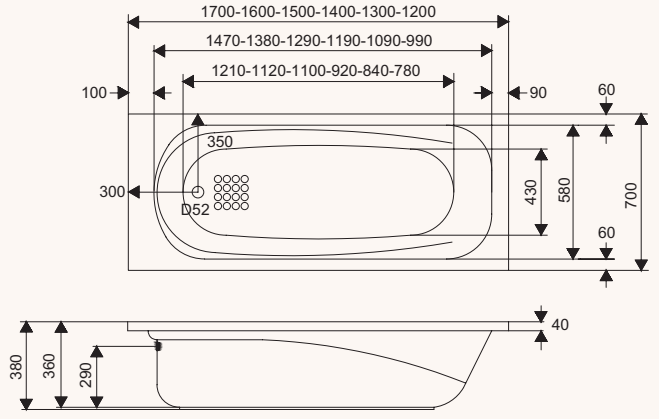

rectangular baths

المساح المستطيلة

odeon
1700 x 700
dimensions

أوديون
١٧٠٠ x ٧٠٠
الأبعاد

package	وايربول whirlpool	فضية Silver	ذهبية Gold	المجموعات
Super Jets	6	-	-	سوبر جت
Air Jets	-	-	-	جت هوائي
Micro Jets	-	-	-	مايكرو جت
Drain and Overflow	Included	-	-	وحدة تصريف الماء
Front Panel	Option	-	-	إطار أمامي
Side Panel	Option	-	-	إطار جانبي
Adjustable Legs	Included	-	-	أرجل قابلة للتحكم
Frame Work With Legs	Option	-	-	قاعدة التثبيت مع أرجل
Chromotherapy	-	-	-	إضاءة كروموترايبي
Water Heater	Option	-	-	سخان ماء
Disinfection System	-	-	-	نظام التعقيم
Pillows	-	-	-	وسائد
Hand Grip	Option	-	-	مقبض لليد

rectangular baths

المسابح المستطيلة

denver

1700 x 700
1600 x 700
1500 x 700
1400 x 700
1300 x 700
1200 x 700
dimensions

دنفر

١٧٠٠ x ٧٠٠
١٦٠٠ x ٧٠٠
١٥٠٠ x ٧٠٠
١٤٠٠ x ٧٠٠
١٣٠٠ x ٧٠٠
١٢٠٠ x ٧٠٠
الأبعاد

package	وايربول whirlpool	فضية Silver	ذهبية Gold	المجموعات
Super Jets	6	6	4	سوبر جت
Air Jets	-	10	8	جت هوائي
Micro Jets	-	-	4	مايكرو جت
Drain and Overflow	Included	Included	Included	وحدة تصريف الماء
Front Panel	Option	Included	Included	إطار أمامي
Side Panel	Option	Included	Included	إطار جانبي
Adjustable Legs	Included	-	-	أرجل قابلة للتحكم
Frame Work With Legs	Option	Included	Included	قاعدة التثبيت مع أرجل
Chromotherapy	-	Option	Included	إضاءة كروموتراي
Water Heater	Option	Option	Option	سخان ماء
Disinfection System	-	Option	Option	نظام التعقيم
Pillows	-	-	-	وسائد
Hand Grip	Option	Option	Option	مقبض لليد