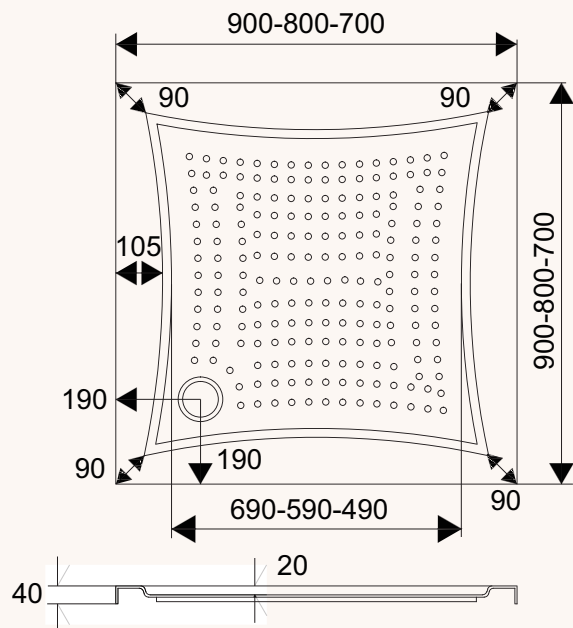

صواني الدش
shower trays

shower trays

صواني الدش

toledo
1200X800
dimensions

توليدو
١٢٠٠ x ٨٠٠
الأبعاد

specification

options:
adjustable legs

مواصفات

الإضافات:
أرجل توازن

shower trays

صواني الدش

halifax

900 x 900
800 x 800
700 x 700
dimensions

هاليفاكس
٩٠٠ x ٩٠٠
٨٠٠ x ٨٠٠
٧٠٠ x ٧٠٠
الأبعاد

specification

options:
adjustable legs

مواصفات

الإضافات:
أرجل قابلة للتحكم

shower trays

صواني الدش

kansas

900 x 900
800 x 800
700 x 700
dimensions

كانساس

٩٠٠ x ٩٠٠
٨٠٠ x ٨٠٠
٧٠٠ x ٧٠٠
الأبعاد