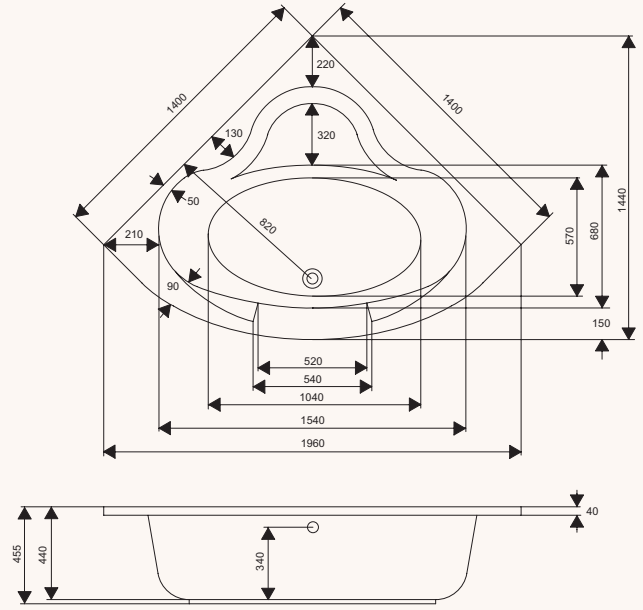

laguna
1400 x 1400
dimensions

لاجونا
١٤٠٠ x ١٤٠٠
الأبعاد