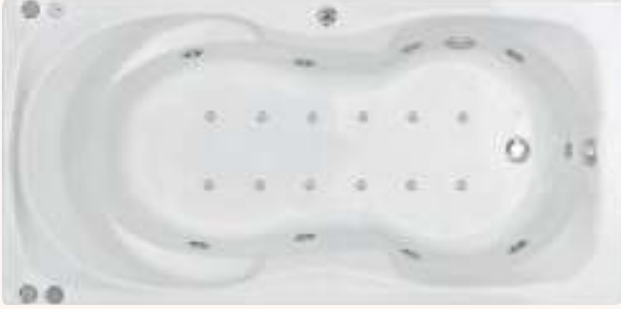

texas

1800 x 900
dimensions

تكساس
١٨٠٠ x ٩٠٠
الأبعاد

package	وايربول whirlpool	فضية Silver	ذهبية Gold	المجموعات
Super Jets	6	6	6	سوبر جت
Air Jets	-	10	10	جت هوائي
Micro Jets	-	-	6	مايكرو جت
Drain and Overflow	Included	Included	Included	وحدة تصريف الماء
Front Panel	Option	Included	Included	إطار أمامي
Side Panel	Option	Included	Included	إطار جانبي
Adjustable Legs	Included	-	-	أرجل قابلة للتحكم
Frame Work With Legs	Option	Included	Included	قاعدة التثبيت مع أرجل
Chromotherapy	-	Option	Included	إضاءة كروموترايبي
Water Heater	Option	Option	Option	سخان ماء
Disinfection System	-	Option	Option	نظام التعقيم
Pillows	Optional	Optional	Optional	وسائد
Hand Grip	Option	Option	Option	مقبض لليد