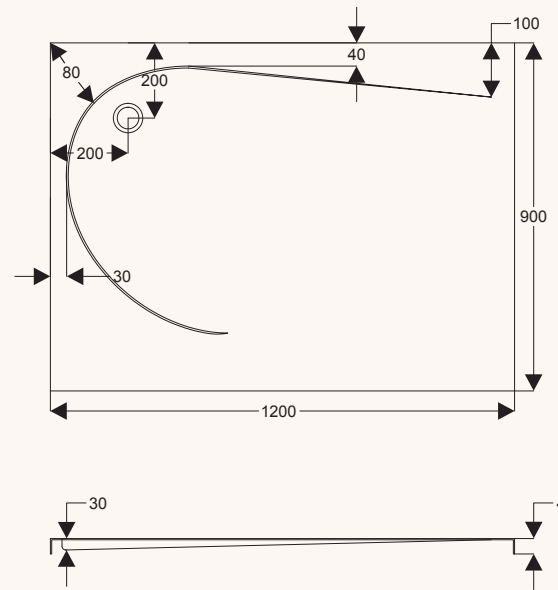

shower trays

صواني الدش