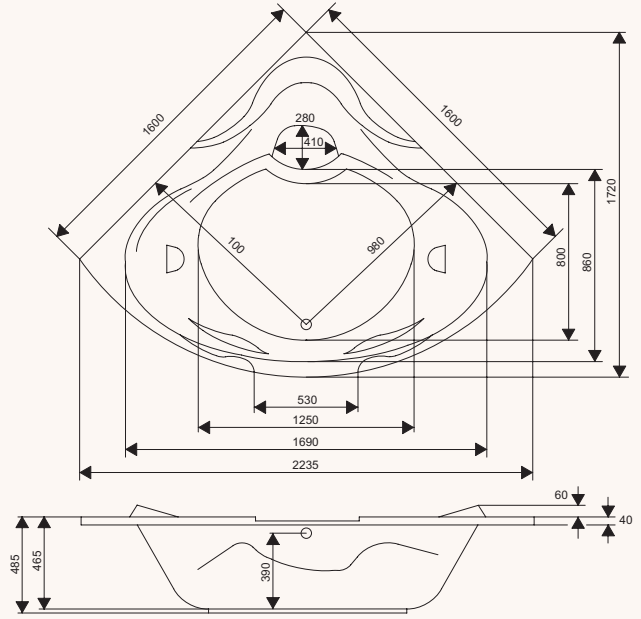

مساح زاوية
corner baths

corner baths

مسابح زاوية

meridian

1600 x 1600
dimensions

مريديان
١٦٠٠ x ١٦٠٠
الأبعاد

package	وايربول whirlpool	فضية Silver	ذهبية Gold	المجموعات
Super Jets	6	6	6	سوبر جت
Air Jets	-	10	10	جت هوائي
Micro Jets	-	-	6	مايكرو جت
Drain and Overflow	Included	Included	Included	وحدة تصريف الماء
Front Panel	Option	Included	Included	إطار أمامي
Side Panel	-	-	-	إطار جانبي
Adjustable Legs	Included	-	-	أرجل قابلة للتحكم
Frame Work With Legs	Option	Included	Included	قاعدة التثبيت مع أرجل
Chromotherapy	-	Option	Included	إضاءة كروموترايبي
Water Heater	Option	Option	Option	سخان ماء
Disinfection System	-	Option	Option	نظام التعقيم
Pillows	Option	Option	Option	وسائد
Hand Grip	-	-	-	مقبض لليد

corner baths

مساح زاوية

habana
1600 x 1600
dimensions

هابانا
١٦٠٠ x ١٦٠٠
الأبعاد

package	وايربول whirlpool	فضية Silver	ذهبية Gold	المجموعات
Super Jets	6	6	6	سوبر جت
Air Jets	-	10	10	جت هوائي
Micro Jets	-	-	4	مايكرو جت
Drain and Overflow	Included	Included	Included	وحدة تصريف الماء
Front Panel	Option	Included	Included	إطار أمامي
Side Panel	-	-	-	إطار جانبي
Adjustable Legs	Included	-	-	أرجل قابلة للتحكم
Frame Work With Legs	Option	Included	Included	قاعدة التثبيت مع أرجل
Chromotherapy	-	Option	Included	إضاءة كروموترايبي
Water Heater	Option	Option	Option	سخان ماء
Disinfection System	-	Option	Option	نظام التعقيم
Pillows	Option	Option	Option	وسائد
Hand Grip	-	-	-	مقبض لليد