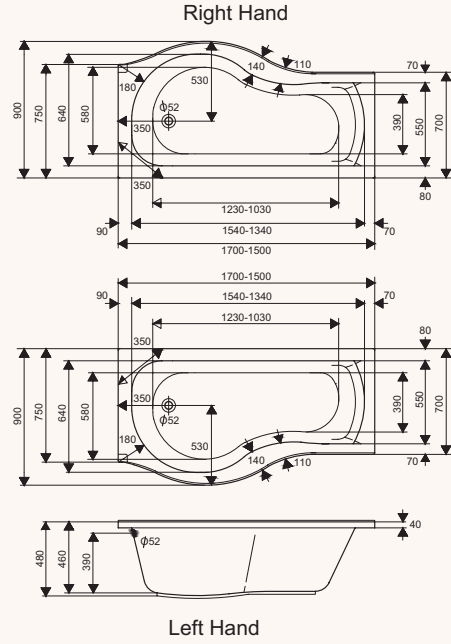

corner baths

مساح زاوية

salina

1500 x 1000
dimensions

سلينا
١٥٠٠ x ١٠٠٠
الأبعاد

package	وايربول whirlpool	فضية Silver	ذهبية Gold	المجموعات
Super Jets	6	6	-	سوبر جت
Air Jets	-	10	-	جت هوائي
Micro Jets	-	-	-	مايكرو جت
Drain and Overflow	Included	Included	-	وحدة تصريف الماء
Front Panel	Option	Included	-	إطار أمامي
Side Panel	-	-	-	إطار جانبي
Adjustable Legs	Included	-	-	أرجل قابلة للتحكم
Frame Work With Legs	Option	Included	-	قاعدة التثبيت مع أرجل
Chromotherapy	-	Option	-	إضاءة كروموترايبي
Water Heater	Option	Option	-	سخان ماء
Disinfection System	-	Option	-	نظام التعقيم
Pillows	-	-	-	وسائد
Hand Grip	-	-	-	مقبض لليد

corner baths

مساح زاوية

marlow

1700 x 900
1500 x 900
dimensions

مارلو

١٧٠٠ x ٩٠٠
١٥٠٠ x ٩٠٠
الأبعاد

package	وايربول whirlpool	فضية Silver	ذهبية Gold	المجموعات
Super Jets	6	6	6	سوبر جت
Air Jets	-	10	8	جت هوائي
Micro Jets	-	-	4	مايكرو جت
Drain and Overflow	Included	Included	Included	وحدة تصريف الماء
Front Panel	Option	Included	Included	إطار أمامي
Side Panel	Option	Included	Included	إطار جانبي
Adjustable Legs	Included	-	-	أرجل قابلة للتحكم
Frame Work With Legs	Option	Included	Included	قاعدة التثبيت مع أرجل
Chromotherapy	-	Option	Included	إضاءة كروموترايبي
Water Heater	Option	Option	Option	سخان ماء
Disinfection System	-	Option	Option	نظام التعقيم
Pillows	-	-	-	وسائد
Hand Grip	-	-	-	مقبض لليد

corner baths

مساح زاوية

avoon
1500 x 1000
dimensions

أفون
١٥٠٠ x ١٠٠٠
الأبعاد

package	وايربول whirlpool	فضية Silver	ذهبية Gold	المجموعات
Super Jets	6	6	4	سوبر جت
Air Jets	-	10	8	جت هوائي
Micro Jets	-	-	4	مايكرو جت
Drain and Overflow	Included	Included	Included	وحدة تصريف الماء
Front Panel	Option	Included	Included	إطار أمامي
Side Panel	-	-	-	إطار جانبي
Adjustable Legs	Included	-	-	أرجل قابلة للتحكم
Frame Work With Legs	Option	Included	Included	قاعدة التثبيت مع أرجل
Chromotherapy	-	Option	Included	إضاءة كروموترايبي
Water Heater	Option	Option	Option	سخان ماء
Disinfection System	-	Option	Option	نظام التعقيم
Pillows	-	-	-	وسائد
Hand Grip	-	-	-	مقبض لليد