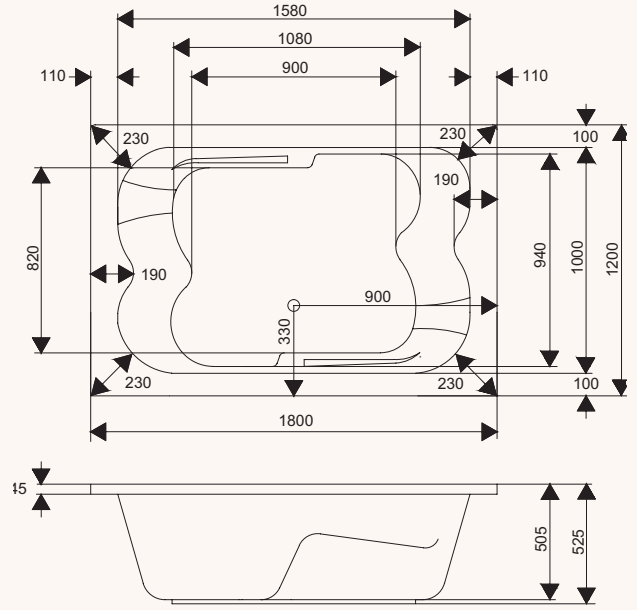

new york
1800 x 1200
dimensions

نيويورك
١٨٠٠ x ١٢٠٠
الأبعاد

package	وايربول whirlpool	فضية Silver	ذهبية Gold	المجموعات
Super Jets	6	6	5	سوبر جت
Air Jets	-	10	8	جت هوائي
Micro Jets	-	-	6	مايكرو جت
Drain and Overflow	Included	Included	Included	وحدة تصريف الماء
Front Panel	Option	Included	Included	إطار أمامي
Side Panel	Option	Included	Included	إطار جانبي
Adjustable Legs	Included	-	-	أرجل قابلة للتحكم
Frame Work With Legs	Option	Included	Included	قاعدة التثبيت مع أرجل
Chromotherapy	-	Option	Included	إضاءة كروموترايبي
Water Heater	Option	Option	Option	سخان ماء
Disinfection System	-	Option	Option	نظام التعقيم
Pillows	Option	Option	Option	وسائد
Hand Grip	-	-	-	مقبض لليد