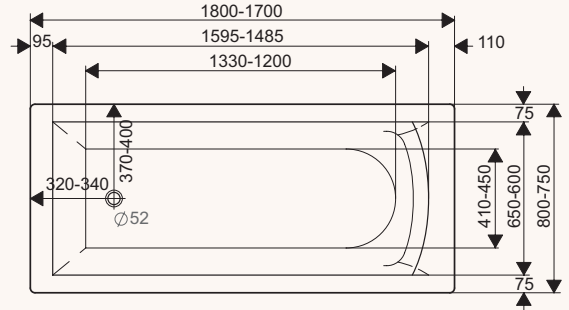

fargo

1800 x 800
dimensions

فارجو

١٨٠٠ x ٨٠٠
الأبعاد

package	وايربول whirlpool	فضية Silver	ذهبية Gold	المجموعات
Super Jets	6	6	4	سوبر جت
Air Jets	-	10	8	جت هوائي
Micro Jets	-	-	2	مايكرو جت
Drain and Overflow	Included	Included	Included	وحدة تصريف الماء
Front Panel	Option	Included	Included	إطار أمامي
Side Panel	Option	Included	Included	إطار جانبي
Adjustable Legs	Included	-	-	أرجل قابلة للتحكم
Frame Work With Legs	Option	Included	Included	قاعدة التثبيت مع أرجل
Chromotherapy	-	Option	Included	إضاءة كروموترايبي
Water Heater	Option	Option	Option	سخان ماء
Disinfection System	-	Option	Option	نظام التعقيم
Pillows	-	-	-	وسائد
Hand Grip	-	-	-	مقبض لليد

hastings

1800 x 800
1700 x 750
dimensions

هستينكس
١٨٠٠ x ٨٠٠
١٧٠٠ x ٧٥٠
الأبعاد

package	وايربول whirlpool	فضية Silver	ذهبية Gold	المجموعات
Super Jets	6	6	6	سوبر جت
Air Jets	-	10	8	جت هوائي
Micro Jets	-	-	8 - 5	مايكرو جت
Drain and Overflow	Included	Included	Included	وحدة تصريف الماء
Front Panel	Option	Included	Included	إطار أمامي
Side Panel	Option	Included	Included	إطار جانبي
Adjustable Legs	Included	-	-	أرجل قابلة للتحكم
Frame Work With Legs	Option	Included	Included	قاعدة التثبيت مع أرجل
Chromotherapy	-	Option	Included	إضاءة كروموترايبي
Water Heater	Option	Option	Option	سخان ماء
Disinfection System	-	Option	Option	نظام التعقيم
Pillows	-	-	-	وسائد
Hand Grip	-	-	-	مقبض لليد