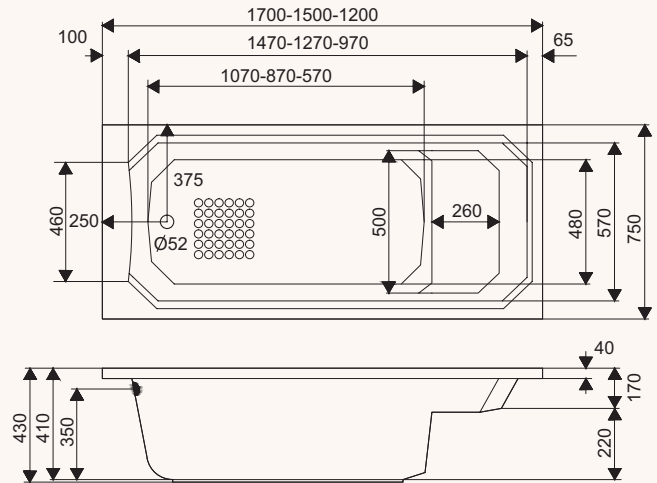

rectangular baths

المسابح المستطيلة

nevada

1700 x 750
1500 x 750
1200 x 750
dimensions

نيفادا

١٧٠٠ x ٧٥٠
١٥٠٠ x ٧٥٠
١٢٠٠ x ٧٥٠
الأبعاد

package	وايربول whirlpool	فضية Silver	ذهبية Gold	المجموعات
Super Jets	6	-	-	سوبر جت
Air Jets	-	-	-	جت هوائي
Micro Jets	-	-	-	مايكرو جت
Drain and Overflow	Included	-	-	وحدة تصريف الماء
Front Panel	Option	-	-	إطار أمامي
Side Panel	Option	-	-	إطار جانبي
Adjustable Legs	Included	-	-	أرجل قابلة للتحكم
Frame Work With Legs	Option	-	-	قاعدة التثبيت مع أرجل
Chromotherapy	-	-	-	إضاءة كروموترايبي
Water Heater	Option	-	-	سخان ماء
Disinfection System	-	-	-	نظام التعقيم
Pillows	-	-	-	وسائد
Hand Grip	Option	-	-	مقبض لليد

rectangular baths

المسابح المستطيلة

wycome

1700 x 700
1500 x 700
dimensions

وايكوم
١٧٠٠ x ٧٠٠
١٥٠٠ x ٧٠٠
الأبعاد

package	وايربول whirlpool	فضية Silver	ذهبية Gold	المجموعات
Super Jets	6	6	4	سوبر جت
Air Jets	-	10	8	جت هوائي
Micro Jets	-	-	4	مايكرو جت
Drain and Overflow	Included	Included	Included	وحدة تصريف الماء
Front Panel	Option	Included	Included	إطار أمامي
Side Panel	Option	Included	Included	إطار جانبي
Adjustable Legs	Included	-	-	أرجل قابلة للتحكم
Frame Work With Legs	Option	Included	Included	قاعدة التثبيت مع أرجل
Chromotherapy	-	Option	Included	إضاءة كروموترايبي
Water Heater	Option	Option	Option	سخان ماء
Disinfection System	-	Option	Option	نظام التعقيم
Pillows	Option	Option	Option	وسائد
Hand Grip	-	-	-	مقبض لليد