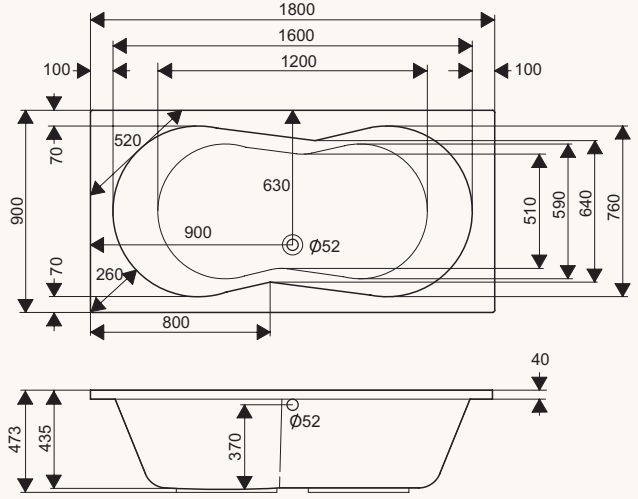

texas

1800 x 900
dimensionsتكساس
١٨٠٠ x ٩٠٠
الأبعاد

package	وايربول whirlpool	فضية Silver	ذهبية Gold	المجموعات
Super Jets	6	6	6	سوبر جت
Air Jets	-	10	10	جت هوائي
Micro Jets	-	-	6	مايكرو جت
Drain and Overflow	Included	Included	Included	وحدة تصريف الماء
Front Panel	Option	Included	Included	إطار أمامي
Side Panel	Option	Included	Included	إطار جانبي
Adjustable Legs	Included	-	-	أرجل قابلة للتحكم
Frame Work With Legs	Option	Included	Included	قاعدة التثبيت مع أرجل
Chromotherapy	-	Option	Included	إضاءة كروموترايبي
Water Heater	Option	Option	Option	سخان ماء
Disinfection System	-	Option	Option	نظام التعقيم
Pillows	Optional	Optional	Optional	وسائد
Hand Grip	Option	Option	Option	مقبض لليد

dakota
1800 x 900
dimensions

دكوتا
١٨٠٠ x ٩٠٠
الأبعاد

package	وايربول whirlpool	فضية Silver	ذهبية Gold	المجموعات
Super Jets	6	6	4	سوبر جت
Air Jets	-	10	10	جت هوائي
Micro Jets	-	-	6	مايكرو جت
Drain and Overflow	Included	Included	Included	وحدة تصريف الماء
Front Panel	Option	Included	Included	إطار أمامي
Side Panel	Option	Included	Included	إطار جانبي
Adjustable Legs	Included	-	-	أرجل قابلة للتحكم
Frame Work With Legs	Option	Included	Included	قاعدة التثبيت مع أرجل
Chromotherapy	-	Option	Included	إضاءة كروموترايبي
Water Heater	Option	Option	Option	سخان ماء
Disinfection System	-	Option	Option	نظام التعقيم
Pillows	Option	Option	Option	وسائد
Hand Grip	-	-	-	مقبض لليد