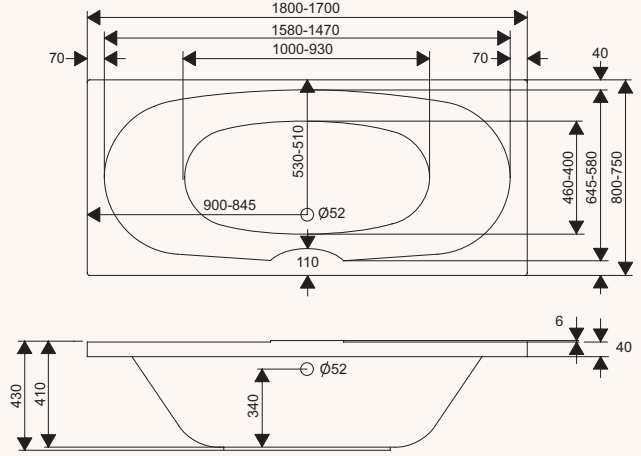

troon

1800 x 800
1700 x 750
dimensions

ترون
١٨٠٠ x ٨٠٠
١٧٠٠ x ٧٥٠
الأبعاد

package	وايربول whirlpool	فضية Silver	ذهبية Gold	المجموعات
Super Jets	6	6	6	سوبر جت
Air Jets	-	10	10	جت هوائي
Micro Jets	-	-	8 - 6	مايكرو جت
Drain and Overflow	Included	Included	Included	وحدة تصريف الماء
Front Panel	Option	Included	Included	إطار أمامي
Side Panel	Option	Included	Included	إطار جانبي
Adjustable Legs	Included	-	-	أرجل قابلة للتحكم
Frame Work With Legs	Option	Included	Included	قاعدة التثبيت مع أرجل
Chromotherapy	-	Option	Included	إضاءة كروموترايبي
Water Heater	Option	Option	Option	سخان ماء
Disinfection System	-	Option	Option	نظام التعقيم
Pillows	Option	Option	Option	وسائد
Hand Grip	-	-	-	مقبض لليد

roma

1800 x 800
1700 x 750
dimensions

روما
١٨٠٠ x ٨٠٠
١٧٠٠ x ٧٥٠
الأبعاد

package	وايربول whirlpool	فضية Silver	ذهبية Gold	المجموعات
Super Jets	6	6	6	سوبر جت
Air Jets	-	10	10 - 8	جت هوائي
Micro Jets	-	-	5	مايكرو جت
Drain and Overflow	Included	Included	Included	وحدة تصريف الماء
Front Panel	Option	Included	Included	إطار أمامي
Side Panel	Option	Included	Included	إطار جانبي
Adjustable Legs	Included	-	-	أرجل قابلة للتحكم
Frame Work With Legs	Option	Included	Included	قاعدة التثبيت مع أرجل
Chromotherapy	-	Option	Included	إضاءة كروموترايبي
Water Heater	Option	Option	Option	سخان ماء
Disinfection System	-	Option	Option	نظام التعقيم
Pillows	Option	Option	Option	وسائد
Hand Grip	-	-	-	مقبض لليد