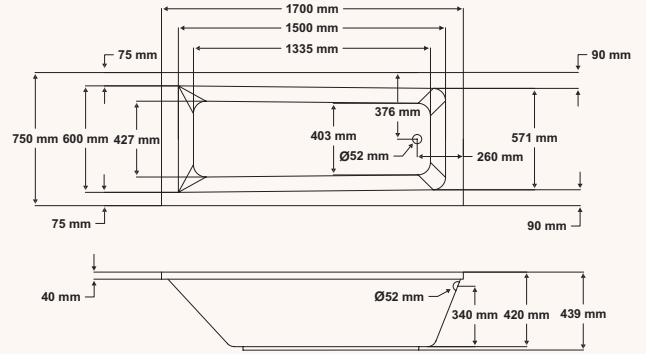

dakota
1800 x 900
dimensions

دكوتا
١٨٠٠ x ٩٠٠
الأبعاد

package	وايربول whirlpool	فضية Silver	ذهبية Gold	المجموعات
Super Jets	6	6	4	سوبر جت
Air Jets	-	10	10	جت هوائي
Micro Jets	-	-	6	مايكرو جت
Drain and Overflow	Included	Included	Included	وحدة تصريف الماء
Front Panel	Option	Included	Included	إطار أمامي
Side Panel	Option	Included	Included	إطار جانبي
Adjustable Legs	Included	-	-	أرجل قابلة للتحكم
Frame Work With Legs	Option	Included	Included	قاعدة التثبيت مع أرجل
Chromotherapy	-	Option	Included	إضاءة كروموترايبي
Water Heater	Option	Option	Option	سخان ماء
Disinfection System	-	Option	Option	نظام التعقيم
Pillows	Option	Option	Option	وسائد
Hand Grip	-	-	-	مقبض لليد

leon

1800 x 800
dimensions

ليون

١٨٠٠ x ٨٠٠
الأبعاد

package	وايربول whirlpool	فضية Silver	ذهبية Gold	المجموعات
Super Jets	6	6	6	سوبر جت
Air Jets	-	10	8	جت هوائي
Micro Jets	-	-	6	مايكرو جت
Drain and Overflow	Included	Included	Included	وحدة تصريف الماء
Front Panel	Option	Included	Included	إطار أمامي
Side Panel	Option	Included	Included	إطار جانبي
Adjustable Legs	Included	-	-	أرجل قابلة للتحكم
Frame Work With Legs	Option	Included	Included	قاعدة التثبيت مع أرجل
Chromotherapy	-	Option	Included	إضاءة كروموتراي
Water Heater	Option	Option	Option	سخان ماء
Disinfection System	-	Option	Option	نظام التعقيم
Pillows	Option	Option	Option	وسائد
Hand Grip	-	-	-	مقبض لليد