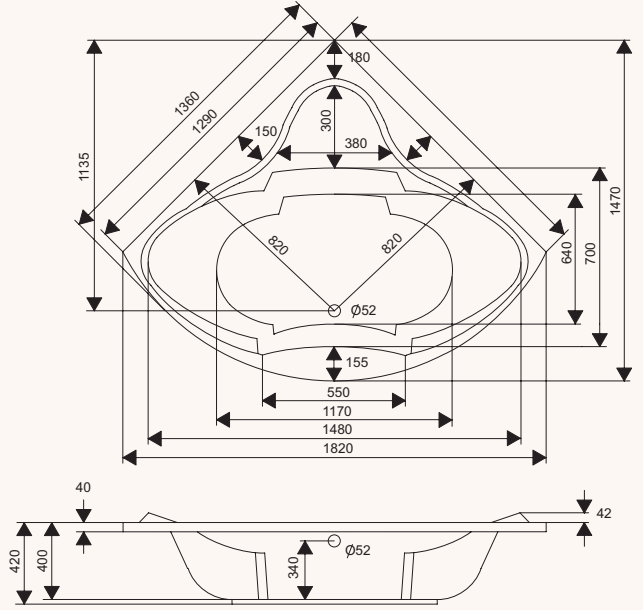

corner baths

مساح زاوية

laguna
1400 x 1400
dimensions

لاجونا
١٤٠٠ x ١٤٠٠
الأبعاد

package	وايربول whirlpool	فضية Silver	ذهبية Gold	المجموعات
Super Jets	6	6	5	سوبر جت
Air Jets	-	10	8	جت هوائي
Micro Jets	-	-	9	مايكرو جت
Drain and Overflow	Included	Included	Included	وحدة تصريف الماء
Front Panel	Option	Included	Included	إطار أمامي
Side Panel	-	-	-	إطار جانبي
Adjustable Legs	Included	-	-	أرجل قابلة للتحكم
Frame Work With Legs	Option	Included	Included	قاعدة التثبيت مع أرجل
Chromotherapy	-	Option	Included	إضاءة كروموترايبي
Water Heater	Option	Option	Option	سخان ماء
Disinfection System	-	Option	Option	نظام التعقيم
Pillows	Option	Option	Option	وسائد
Hand Grip	-	-	-	مقبض لليد

corner baths

مساح زاوية

arizona
1400 x 1400
dimensions

أريزونا
١٤٠٠ x ١٤٠٠
الأبعاد

package	وايربول whirlpool	فضية Silver	ذهبية Gold	المجموعات
Super Jets	6	6	5	سوبر جت
Air Jets	-	10	8	جت هوائي
Micro Jets	-	-	5	مايكرو جت
Drain and Overflow	Included	Included	Included	وحدة تصريف الماء
Front Panel	Option	Included	Included	إطار أمامي
Side Panel	-	-	-	إطار جانبي
Adjustable Legs	Included	-	-	أرجل قابلة للتحكم
Frame Work With Legs	Option	Included	Included	قاعدة التثبيت مع أرجل
Chromotherapy	-	Option	Included	إضاءة كروموترايبي
Water Heater	Option	Option	Option	سخان ماء
Disinfection System	-	Option	Option	نظام التعقيم
Pillows	-	-	-	وسائد
Hand Grip	-	-	-	مقبض لليد