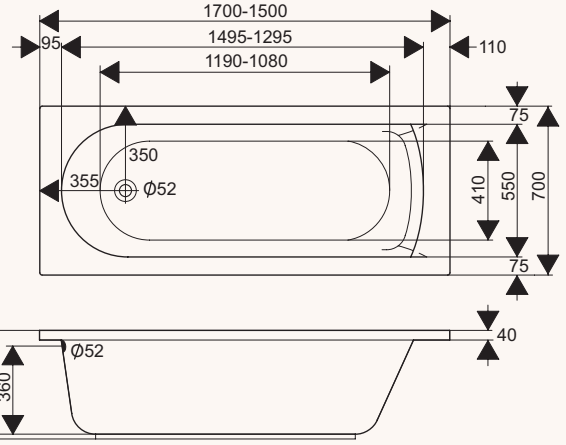

rectangular baths

المسابح المستطيلة

nevada

1700 x 750
1500 x 750
1200 x 750
dimensions

نيفادا

١٧٠٠ x ٧٥٠
١٥٠٠ x ٧٥٠
١٢٠٠ x ٧٥٠
الأبعاد

package	وايربول whirlpool	فضية Silver	ذهبية Gold	المجموعات
Super Jets	6	-	-	سوبر جت
Air Jets	-	-	-	جت هوائي
Micro Jets	-	-	-	مايكرو جت
Drain and Overflow	Included	-	-	وحدة تصريف الماء
Front Panel	Option	-	-	إطار أمامي
Side Panel	Option	-	-	إطار جانبي
Adjustable Legs	Included	-	-	أرجل قابلة للتحكم
Frame Work With Legs	Option	-	-	قاعدة التثبيت مع أرجل
Chromotherapy	-	-	-	إضاءة كروموترايبي
Water Heater	Option	-	-	سخان ماء
Disinfection System	-	-	-	نظام التعقيم
Pillows	-	-	-	وسائد
Hand Grip	Option	-	-	مقبض لليد

rectangular baths

المسابح المستطيلة

wycome

1700 x 700
1500 x 700
dimensions

وايكوم
١٧٠٠ x ٧٠٠
١٥٠٠ x ٧٠٠
الأبعاد

package	وايربول whirlpool	فضية Silver	ذهبية Gold	المجموعات
Super Jets	6	6	4	سوبر جت
Air Jets	-	10	8	جت هوائي
Micro Jets	-	-	4	مايكرو جت
Drain and Overflow	Included	Included	Included	وحدة تصريف الماء
Front Panel	Option	Included	Included	إطار أمامي
Side Panel	Option	Included	Included	إطار جانبي
Adjustable Legs	Included	-	-	أرجل قابلة للتحكم
Frame Work With Legs	Option	Included	Included	قاعدة التثبيت مع أرجل
Chromotherapy	-	Option	Included	إضاءة كروموترايبي
Water Heater	Option	Option	Option	سخان ماء
Disinfection System	-	Option	Option	نظام التعقيم
Pillows	Option	Option	Option	وسائد
Hand Grip	-	-	-	مقبض لليد