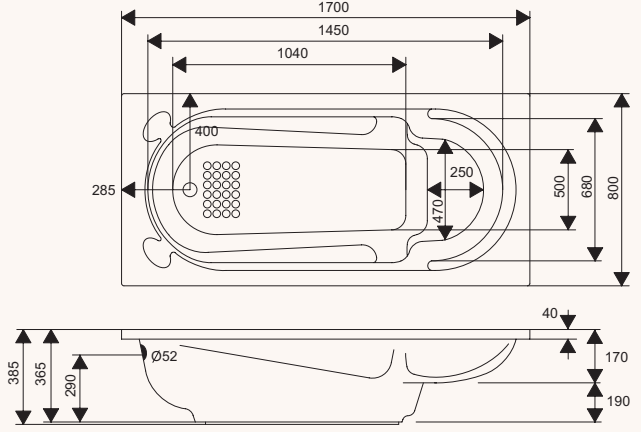

المسابح المستطيلة
rectangular baths

rectangular baths

المساح المستطيلة

vancouver

1700 x 800
dimensions

فانكوفر
١٧٠٠ x ٨٠٠
الأبعاد

package	وايربول whirlpool	فضية Silver	ذهبية Gold	المجموعات
Super Jets	6	6	4	سوبر جت
Air Jets	-	10	8	جت هوائي
Micro Jets	-	-	7	مايكرو جت
Drain and Overflow	Included	Included	Included	وحدة تصريف الماء
Front Panel	Option	Included	Included	إطار أمامي
Side Panel	Option	Included	Included	إطار جانبي
Adjustable Legs	Included	-	-	أرجل قابلة للتحكم
Frame Work With Legs	Option	Included	Included	قاعدة التثبيت مع أرجل
Chromotherapy	-	Option	Included	إضاءة كروموترايبي
Water Heater	Option	Option	Option	سخان ماء
Disinfection System	-	Option	Option	نظام التعقيم
Pillows	-	-	-	وسائد
Hand Grip	Option	Option	Option	مقبض لليد

rectangular baths

المسابح المستطيلة

roswell
1700 x 800
dimensions

روزويل
١٧٠٠ x ٨٠٠
الأبعاد

package	وايربول whirlpool	فضية Silver	ذهبية Gold	المجموعات
Super Jets	6	6	4	سوير جت
Air Jets	-	10	8	جت هوائي
Micro Jets	-	-	2	مايكرو جت
Drain and Overflow	Included	Included	Included	وحدة تصريف الماء
Front Panel	Option	Included	Included	إطار أمامي
Side Panel	Option	Included	Included	إطار جانبي
Adjustable Legs	Included	-	-	أرجل قابلة للتحكم
Frame Work With Legs	Option	Included	Included	قاعدة التثبيت مع أرجل
Chromotherapy	-	Option	Included	إضاءة كروموترايبي
Water Heater	Option	Option	Option	سخان ماء
Disinfection System	-	Option	Option	نظام التعقيم
Pillows	-	-	-	وسائد
Hand Grip	-	-	-	مقبض لليد