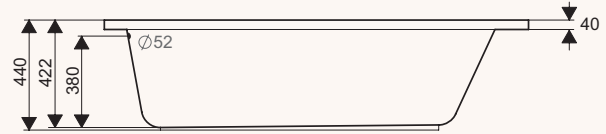

troon

1800 x 800
1700 x 750
dimensions

ترون
١٨٠٠ x ٨٠٠
١٧٠٠ x ٧٥٠
الأبعاد