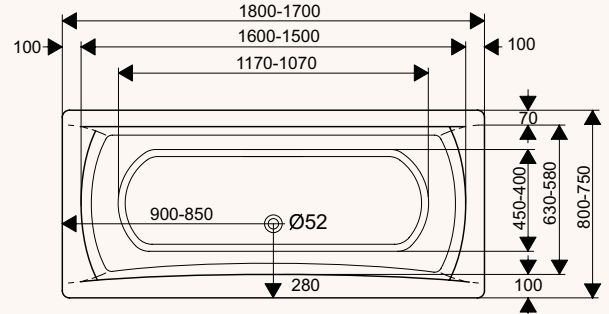

fargo

1800 x 800
dimensions

فارجو

١٨٠٠ x ٨٠٠
الأبعاد

package	وايربول whirlpool	فضية Silver	ذهبية Gold	المجموعات
Super Jets	6	6	4	سوبر جت
Air Jets	-	10	8	جت هوائي
Micro Jets	-	-	2	مايكرو جت
Drain and Overflow	Included	Included	Included	وحدة تصريف الماء
Front Panel	Option	Included	Included	إطار أمامي
Side Panel	Option	Included	Included	إطار جانبي
Adjustable Legs	Included	-	-	أرجل قابلة للتحكم
Frame Work With Legs	Option	Included	Included	قاعدة التثبيت مع أرجل
Chromotherapy	-	Option	Included	إضاءة كروموترايبي
Water Heater	Option	Option	Option	سخان ماء
Disinfection System	-	Option	Option	نظام التعقيم
Pillows	-	-	-	وسائد
Hand Grip	-	-	-	مقبض لليد

hastings

1800 x 800
1700 x 750
dimensions

هستينكس
١٨٠٠ x ٨٠٠
١٧٠٠ x ٧٥٠
الأبعاد

package	وايربول whirlpool	فضية Silver	ذهبية Gold	المجموعات
Super Jets	6	6	6	سوبر جت
Air Jets	-	10	8	جت هوائي
Micro Jets	-	-	8 - 5	مايكرو جت
Drain and Overflow	Included	Included	Included	وحدة تصريف الماء
Front Panel	Option	Included	Included	إطار أمامي
Side Panel	Option	Included	Included	إطار جانبي
Adjustable Legs	Included	-	-	أرجل قابلة للتحكم
Frame Work With Legs	Option	Included	Included	قاعدة التثبيت مع أرجل
Chromotherapy	-	Option	Included	إضاءة كروموترايبي
Water Heater	Option	Option	Option	سخان ماء
Disinfection System	-	Option	Option	نظام التعقيم
Pillows	-	-	-	وسائد
Hand Grip	-	-	-	مقبض لليد