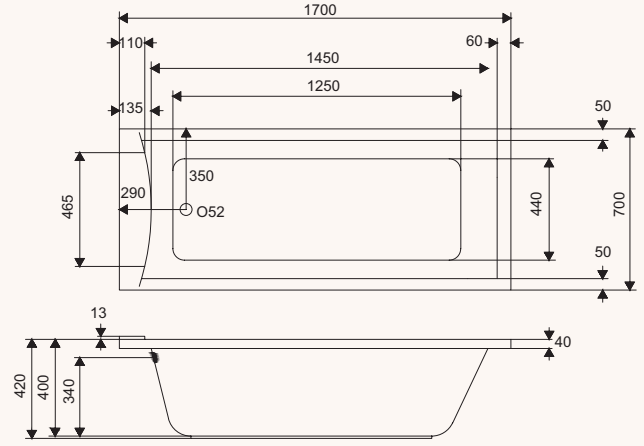

rectangular baths

المسابح المستطيلة

wycome

1700 x 700
1500 x 700
dimensions

وايكوم
١٧٠٠ x ٧٠٠
١٥٠٠ x ٧٠٠
الأبعاد

package	وايربول whirlpool	فضية Silver	ذهبية Gold	المجموعات
Super Jets	6	6	4	سوبر جت
Air Jets	-	10	8	جت هوائي
Micro Jets	-	-	4	مايكرو جت
Drain and Overflow	Included	Included	Included	وحدة تصريف الماء
Front Panel	Option	Included	Included	إطار أمامي
Side Panel	Option	Included	Included	إطار جانبي
Adjustable Legs	Included	-	-	أرجل قابلة للتحكم
Frame Work With Legs	Option	Included	Included	قاعدة التثبيت مع أرجل
Chromotherapy	-	Option	Included	إضاءة كروموترايبي
Water Heater	Option	Option	Option	سخان ماء
Disinfection System	-	Option	Option	نظام التعقيم
Pillows	Option	Option	Option	وسائد
Hand Grip	-	-	-	مقبض لليد

rectangular baths

المساح المستطيلة

odeon
1700 x 700
dimensions

أوديون
١٧٠٠ x ٧٠٠
الأبعاد

package	وايربول whirlpool	فضية Silver	ذهبية Gold	المجموعات
Super Jets	6	-	-	سوبر جت
Air Jets	-	-	-	جت هوائي
Micro Jets	-	-	-	مايكرو جت
Drain and Overflow	Included	-	-	وحدة تصريف الماء
Front Panel	Option	-	-	إطار أمامي
Side Panel	Option	-	-	إطار جانبي
Adjustable Legs	Included	-	-	أرجل قابلة للتحكم
Frame Work With Legs	Option	-	-	قاعدة التثبيت مع أرجل
Chromotherapy	-	-	-	إضاءة كروموترايبي
Water Heater	Option	-	-	سخان ماء
Disinfection System	-	-	-	نظام التعقيم
Pillows	-	-	-	وسائد
Hand Grip	Option	-	-	مقبض لليد