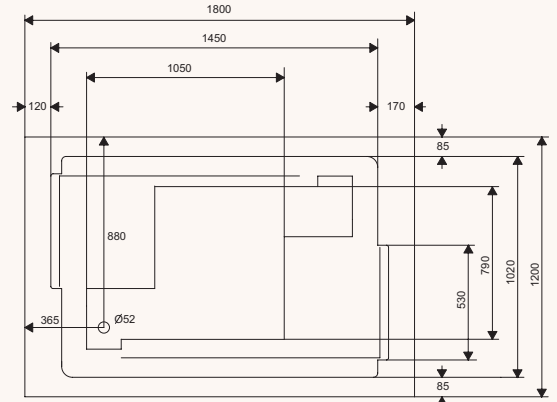

coral

1800 x 1200
dimensions

كورال
١٨٠٠ x ١٢٠٠
الأبعاد

package	وايربول whirlpool	فضية Silver	ذهبية Gold	المجموعات
Super Jets	6	6	5	سوبر جت
Air Jets	-	10	8	جت هوائي
Micro Jets	-	-	10	مايكرو جت
Drain and Overflow	Included	Included	Included	وحدة تصريف الماء
Front Panel	Option	Included	Included	إطار أمامي
Side Panel	Option	Included	Included	إطار جانبي
Adjustable Legs	Included	-	-	أرجل قابلة للتحكم
Frame Work With Legs	Option	Included	Included	قاعدة التثبيت مع أرجل
Chromotherapy	-	Option	Included	إضاءة كروموترايبي
Water Heater	Option	Option	Option	سخان ماء
Disinfection System	-	Option	Option	نظام التعقيم
Pillows	Option	Option	Option	وسائد
Hand Grip	-	-	-	مقبض لليد