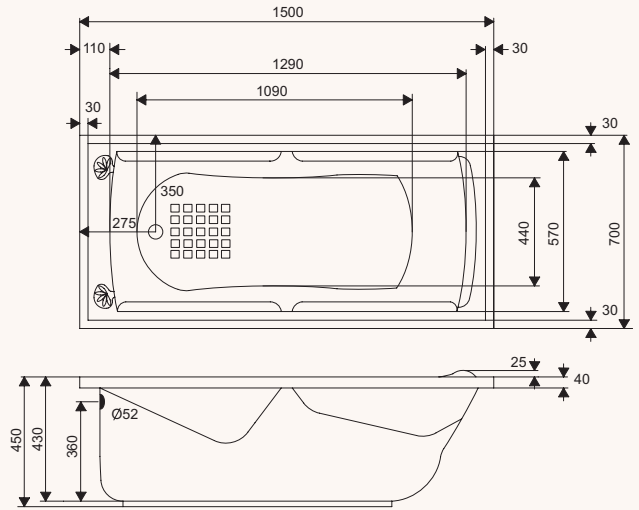

rectangular baths

المساح المستطيلة

alaska

1500 x 700
dimensions

ألاسكا

١٥٠٠ x ٧٠٠
الأبعاد

package	وايربول whirlpool	فضية Silver	ذهبية Gold	المجموعات
Super Jets	6	-	-	سوبر جت
Air Jets	-	-	-	جت هوائي
Micro Jets	-	-	-	مايكرو جت
Drain and Overflow	Included	-	-	وحدة تصريف الماء
Front Panel	Option	-	-	إطار أمامي
Side Panel	Option	-	-	إطار جانبي
Adjustable Legs	Included	-	-	أرجل قابلة للتحكم
Frame Work With Legs	Option	-	-	قاعدة التثبيت مع أرجل
Chromotherapy	-	-	-	إضاءة كروموترايبي
Water Heater	Option	-	-	سخان ماء
Disinfection System	-	-	-	نظام التعقيم
Pillows	-	-	-	وسائد
Hand Grip	Option	-	-	مقبض لليد