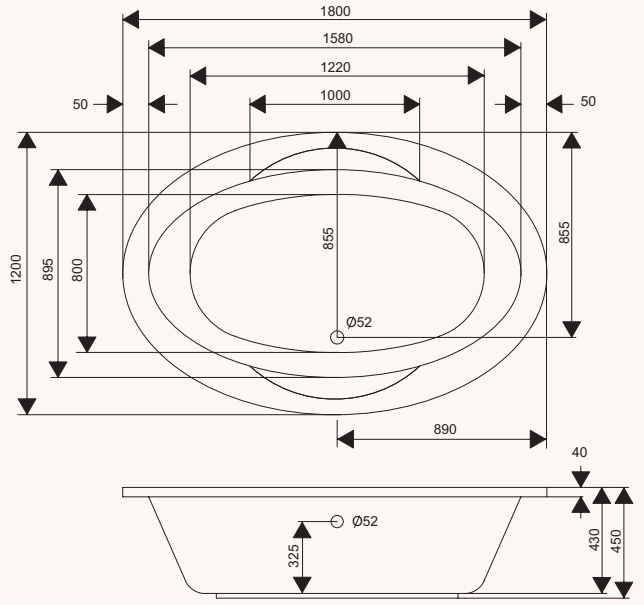

أوبال
١٨٠٠ x ١٢٠٠
الأبعاد

package	وايربول whirlpool	فضية Silver	ذهبية Gold	المجموعات
Super Jets	6	6	4	سوبر جت
Air Jets	-	10	10	جت هوائي
Micro Jets	-	-	5	مايكرو جت
Drain and Overflow	Included	Included	Included	وحدة تصريف الماء
Front Panel	-	-	-	إطار أمامي
Side Panel	-	-	-	إطار جانبي
Adjustable Legs	Included	-	-	أرجل قابلة للتحكم
Frame Work With Legs	Option	Included	Included	قاعدة التثبيت مع أرجل
Chromotherapy	-	Option	Included	إضاءة كروموترايبي
Water Heater	Option	Option	Option	سخان ماء
Disinfection System	-	Option	Option	نظام التعقيم
Pillows	Option	Option	Option	وسائد
Hand Grip	-	-	-	مقبض لليد