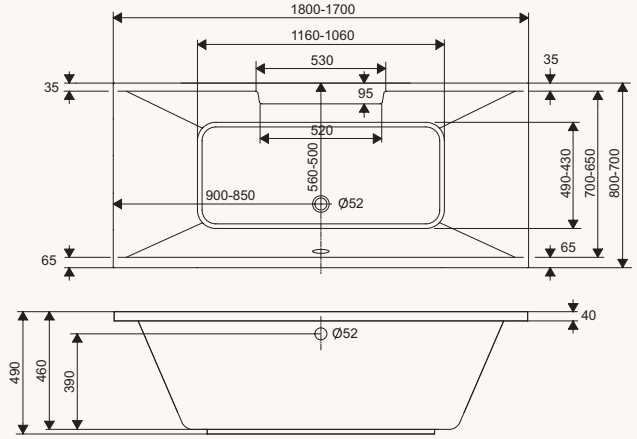

roma

1800 x 800
1700 x 750
dimensions

روما
١٨٠٠ x ٨٠٠
١٧٠٠ x ٧٥٠
الأبعاد

package	وايربول whirlpool	فضية Silver	ذهبية Gold	المجموعات
Super Jets	6	6	6	سوبر جت
Air Jets	-	10	10 - 8	جت هوائي
Micro Jets	-	-	5	مايكرو جت
Drain and Overflow	Included	Included	Included	وحدة تصريف الماء
Front Panel	Option	Included	Included	إطار أمامي
Side Panel	Option	Included	Included	إطار جانبي
Adjustable Legs	Included	-	-	أرجل قابلة للتحكم
Frame Work With Legs	Option	Included	Included	قاعدة التثبيت مع أرجل
Chromotherapy	-	Option	Included	إضاءة كروموترايبي
Water Heater	Option	Option	Option	سخان ماء
Disinfection System	-	Option	Option	نظام التعقيم
Pillows	Option	Option	Option	وسائد
Hand Grip	-	-	-	مقبض لليد

casoli

1800 x 800
1700 x 750
dimensions

كاسولي
١٨٠٠ x ٨٠٠
١٧٠٠ x ٧٥٠
الأبعاد

package	وايربول whirlpool	فضية Silver	ذهبية Gold	المجموعات
Super Jets	6	6	6	سوبر جت
Air Jets	-	10	10	جت هوائي
Micro Jets	-	-	8	مايكرو جت
Drain and Overflow	Included	Included	Included	وحدة تصريف الماء
Front Panel	Option	Included	Included	إطار أمامي
Side Panel	Option	Included	Included	إطار جانبي
Adjustable Legs	Included	-	-	أرجل قابلة للتحكم
Frame Work With Legs	Option	Included	Included	قاعدة التثبيت مع أرجل
Chromotherapy	-	Option	Included	إضاءة كروموترايبي
Water Heater	Option	Option	Option	سخان ماء
Disinfection System	-	Option	Option	نظام التعقيم
Pillows	Option	Option	Option	وسائد
Hand Grip	-	-	-	مقبض لليد