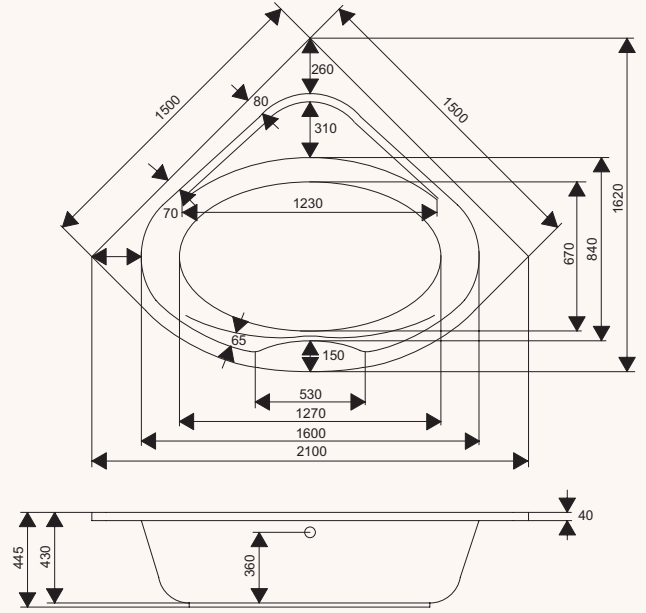

panama
1500 x 1500
dimensions

باناما
١٥٠٠ x ١٥٠٠
الأبعاد