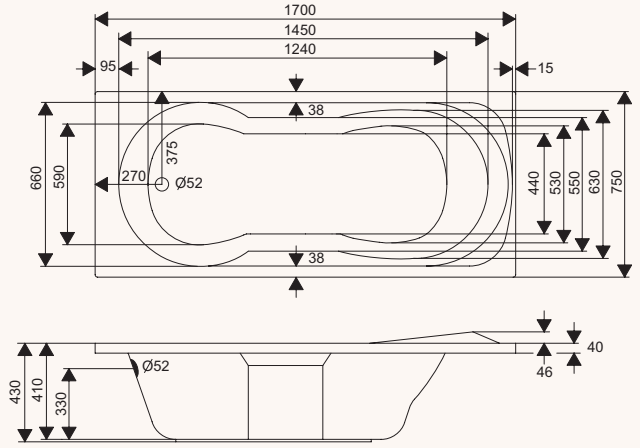

rectangular baths

المسابح المستطيلة

vogue

1700 x 750
dimensions

فوج
١٧٠٠ x ٧٥٠
الأبعاد

package	وايربول whirlpool	فضية Silver	ذهبية Gold	المجموعات
Super Jets	6	6	6	سوبر جت
Air Jets	-	10	8	جت هوائي
Micro Jets	-	-	5	مايكرو جت
Drain and Overflow	Included	Included	Included	وحدة تصريف الماء
Front Panel	Option	Included	Included	إطار أمامي
Side Panel	Option	Included	Included	إطار جانبي
Adjustable Legs	Included	-	-	أرجل قابلة للتحكم
Frame Work With Legs	Option	Included	Included	قاعدة التثبيت مع أرجل
Chromotherapy	-	Option	Included	إضاءة كروموترايبي
Water Heater	Option	Option	Option	سخان ماء
Disinfection System	-	Option	Option	نظام التعقيم
Pillows	-	-	-	وسائد
Hand Grip	Option	Option	Option	مقبض لليد