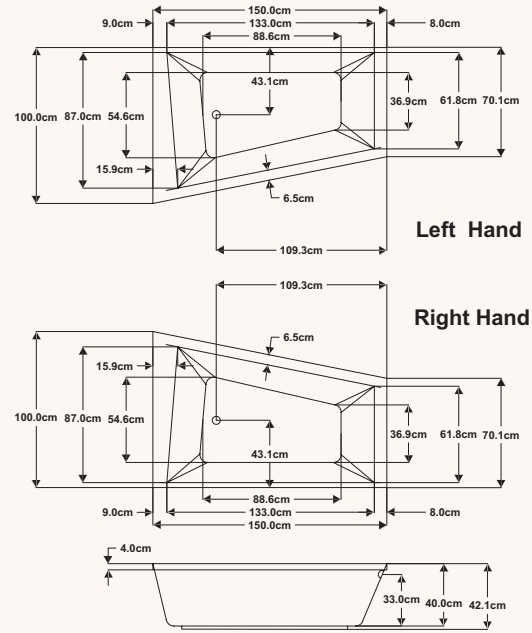

corner baths

مساح زاوية

salina

1500 x 1000
dimensions

سلينا
١٥٠٠ x ١٠٠٠
الأبعاد

package	وايربول whirlpool	فضية Silver	ذهبية Gold	المجموعات
Super Jets	6	6	-	سوبر جت
Air Jets	-	10	-	جت هوائي
Micro Jets	-	-	-	مايكرو جت
Drain and Overflow	Included	Included	-	وحدة تصريف الماء
Front Panel	Option	Included	-	إطار أمامي
Side Panel	-	-	-	إطار جانبي
Adjustable Legs	Included	-	-	أرجل قابلة للتحكم
Frame Work With Legs	Option	Included	-	قاعدة التثبيت مع أرجل
Chromotherapy	-	Option	-	إضاءة كروموترايبي
Water Heater	Option	Option	-	سخان ماء
Disinfection System	-	Option	-	نظام التعقيم
Pillows	-	-	-	وسائد
Hand Grip	-	-	-	مقبض لليد

corner baths

مساح زاوية

marlow

1700 x 900
1500 x 900
dimensions

مارلو

١٧٠٠ x ٩٠٠
١٥٠٠ x ٩٠٠
الأبعاد

package	وايربول whirlpool	فضية Silver	ذهبية Gold	المجموعات
Super Jets	6	6	6	سوبر جت
Air Jets	-	10	8	جت هوائي
Micro Jets	-	-	4	مايكرو جت
Drain and Overflow	Included	Included	Included	وحدة تصريف الماء
Front Panel	Option	Included	Included	إطار أمامي
Side Panel	Option	Included	Included	إطار جانبي
Adjustable Legs	Included	-	-	أرجل قابلة للتحكم
Frame Work With Legs	Option	Included	Included	قاعدة التثبيت مع أرجل
Chromotherapy	-	Option	Included	إضاءة كروموترايبي
Water Heater	Option	Option	Option	سخان ماء
Disinfection System	-	Option	Option	نظام التعقيم
Pillows	-	-	-	وسائد
Hand Grip	-	-	-	مقبض لليد

corner baths

مساح زاوية

avoon
1500 x 1000
dimensions

أفون
١٥٠٠ x ١٠٠٠
الأبعاد

package	وايربول whirlpool	فضية Silver	ذهبية Gold	المجموعات
Super Jets	6	6	4	سوبر جت
Air Jets	-	10	8	جت هوائي
Micro Jets	-	-	4	مايكرو جت
Drain and Overflow	Included	Included	Included	وحدة تصريف الماء
Front Panel	Option	Included	Included	إطار أمامي
Side Panel	-	-	-	إطار جانبي
Adjustable Legs	Included	-	-	أرجل قابلة للتحكم
Frame Work With Legs	Option	Included	Included	قاعدة التثبيت مع أرجل
Chromotherapy	-	Option	Included	إضاءة كروموترايبي
Water Heater	Option	Option	Option	سخان ماء
Disinfection System	-	Option	Option	نظام التعقيم
Pillows	-	-	-	وسائد
Hand Grip	-	-	-	مقبض لليد