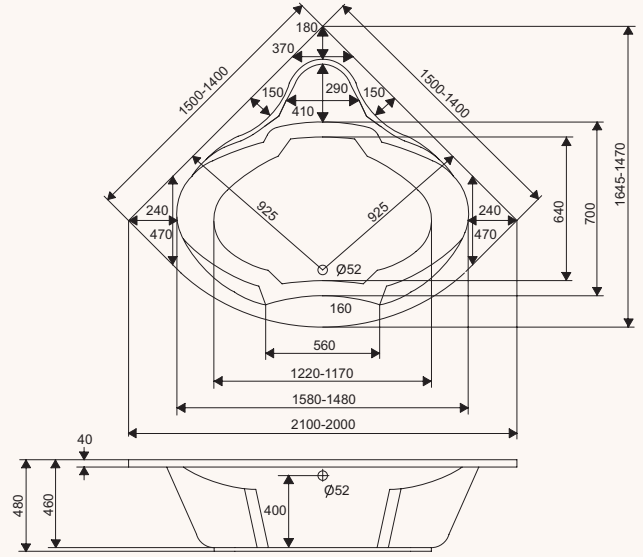

corner baths

مساح زاوية

habana
1600 x 1600
dimensions

هابانا
١٦٠٠ x ١٦٠٠
الأبعاد

package	وايربول whirlpool	فضية Silver	ذهبية Gold	المجموعات
Super Jets	6	6	6	سوبر جت
Air Jets	-	10	10	جت هوائي
Micro Jets	-	-	4	مايكرو جت
Drain and Overflow	Included	Included	Included	وحدة تصريف الماء
Front Panel	Option	Included	Included	إطار أمامي
Side Panel	-	-	-	إطار جانبي
Adjustable Legs	Included	-	-	أرجل قابلة للتحكم
Frame Work With Legs	Option	Included	Included	قاعدة التثبيت مع أرجل
Chromotherapy	-	Option	Included	إضاءة كروموترايبي
Water Heater	Option	Option	Option	سخان ماء
Disinfection System	-	Option	Option	نظام التعقيم
Pillows	Option	Option	Option	وسائد
Hand Grip	-	-	-	مقبض لليد

corner baths

مساح زاوية

farrara

1500 x 1500
1400 x 1400
dimensions

فرارا
١٥٠٠ x ١٥٠٠
١٤٠٠ x ١٤٠٠
الأبعاد

package	وايربول whirlpool	فضية Silver	ذهبية Gold	المجموعات
Super Jets	6	6	5	سوبر جت
Air Jets	-	10	10	جت هوائي
Micro Jets	-	-	10	مايكرو جت
Drain and Overflow	Included	Included	Included	وحدة تصريف الماء
Front Panel	Option	Included	Included	إطار أمامي
Side Panel	-	-	-	إطار جانبي
Adjustable Legs	Included	-	-	أرجل قابلة للتحكم
Frame Work With Legs	Option	Included	Included	قاعدة التثبيت مع أرجل
Chromotherapy	-	Option	Included	إضاءة كروموترايبي
Water Heater	Option	Option	Option	سخان ماء
Disinfection System	-	Option	Option	نظام التعقيم
Pillows	Option	Option	Option	وسائد
Hand Grip	-	-	-	مقبض لليد