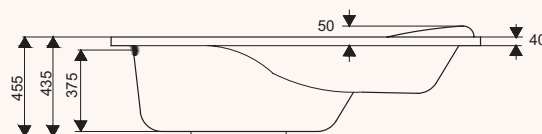

leon

1800 x 800
dimensions

ليون

١٨٠٠ x ٨٠٠
الأبعاد

package	وايربول whirlpool	فضية Silver	ذهبية Gold	المجموعات
Super Jets	6	6	6	سوبر جت
Air Jets	-	10	8	جت هوائي
Micro Jets	-	-	6	مايكرو جت
Drain and Overflow	Included	Included	Included	وحدة تصريف الماء
Front Panel	Option	Included	Included	إطار أمامي
Side Panel	Option	Included	Included	إطار جانبي
Adjustable Legs	Included	-	-	أرجل قابلة للتحكم
Frame Work With Legs	Option	Included	Included	قاعدة التثبيت مع أرجل
Chromotherapy	-	Option	Included	إضاءة كروموتراي
Water Heater	Option	Option	Option	سخان ماء
Disinfection System	-	Option	Option	نظام التعقيم
Pillows	Option	Option	Option	وسائد
Hand Grip	-	-	-	مقبض لليد

leon

1700 x 750
dimensions

ليون

١٧٠٠ x ٧٥٠
الأبعاد

package	وايربول whirlpool	فضية Silver	ذهبية Gold	المجموعات
Super Jets	6	6	6	سوبر جت
Air Jets	-	10	8	جت هوائي
Micro Jets	-	-	6	مايكرو جت
Drain and Overflow	Included	Included	Included	وحدة تصريف الماء
Front Panel	Option	Included	Included	إطار أمامي
Side Panel	Option	Included	Included	إطار جانبي
Adjustable Legs	Included	-	-	أرجل قابلة للتحكم
Frame Work With Legs	Option	Included	Included	قاعدة التثبيت مع أرجل
Chromotherapy	-	Option	Included	إضاءة كروموترايبي
Water Heater	Option	Option	Option	سخان ماء
Disinfection System	-	Option	Option	نظام التعقيم
Pillows	Option	Option	Option	وسائد
Hand Grip	-	-	-	مقبض لليد