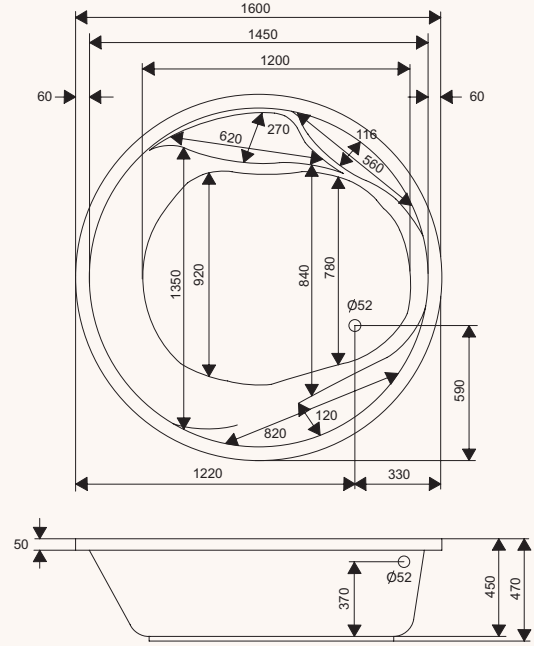

package	وايربول whirlpool	فضية Silver	ذهبية Gold	المجموعات
Super Jets	6	6	6	سوبر جت
Air Jets	-	10	10	جت هوائي
Micro Jets	-	-	7	مايكرو جت
Drain and Overflow	Included	Included	Included	وحدة تصريف الماء
Front Panel	-	-	-	إطار أمامي
Side Panel	-	-	-	إطار جانبي
Adjustable Legs	Included	-	-	أرجل قابلة للتحكم
Frame Work With Legs	Option	Included	Included	قاعدة التثبيت مع أرجل
Chromotherapy	-	Option	Included	إضاءة كروموترايبي
Water Heater	Option	Option	Option	سخان ماء
Disinfection System	-	Option	Option	نظام التعقيم
Pillows	-	-	-	وسائد
Hand Grip	-	-	-	مقبض لليد