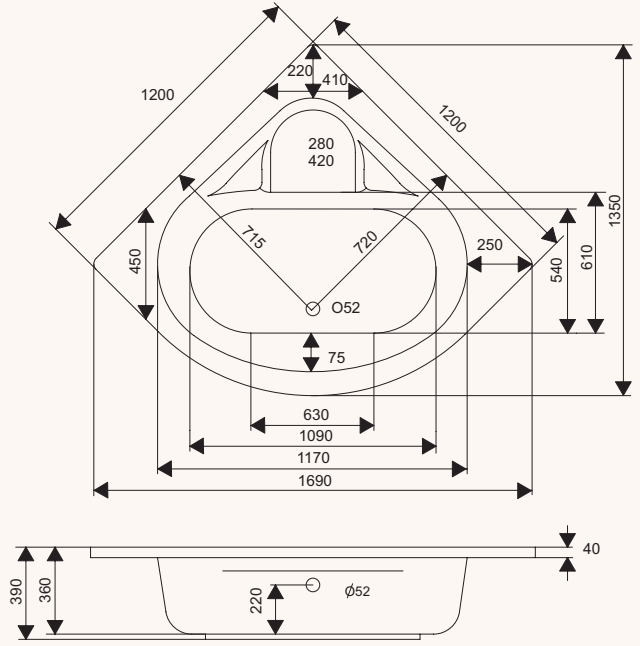

corner baths

مساح زاوية

montana

1200 x 1200
dimensions

مونتانا
١٢٠٠ x ١٢٠٠
الأبعاد

package	وايربول whirlpool	فضية Silver	ذهبية Gold	المجموعات
Super Jets	6	6	-	سوير جت
Air Jets	-	10	-	جت هوائي
Micro Jets	-	-	-	مايكرو جت
Drain and Overflow	Included	Included	-	وحدة تصريف الماء
Front Panel	Option	Included	-	إطار أمامي
Side Panel	-	-	-	إطار جانبي
Adjustable Legs	Included	-	-	أرجل قابلة للتحكم
Frame Work With Legs	Option	Included	-	قاعدة التثبيت مع أرجل
Chromotherapy	-	Option	-	إضاءة كروموتراي
Water Heater	Option	Option	-	سخان ماء
Disinfection System	-	Option	-	نظام التعقيم
Pillows	Optional	Optional	-	وسائد
Hand Grip	-	-	-	مقبض لليد