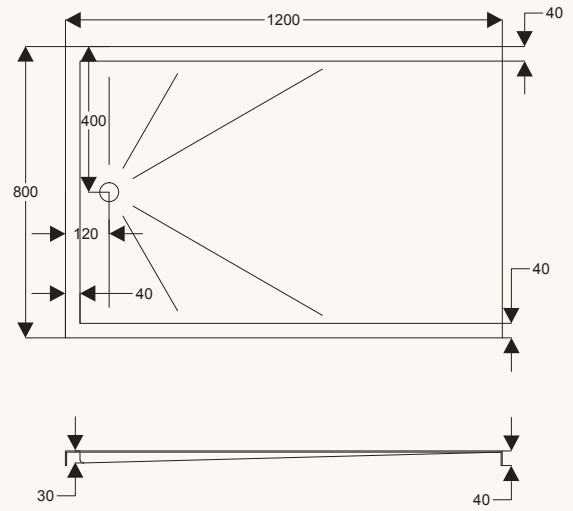

صواني الدش
shower trays

shower trays

صواني الدش

toledo
1200X800
dimensions

توليدو
١٢٠٠ x ٨٠٠
الأبعاد

specification

options:
adjustable legs

مواصفات