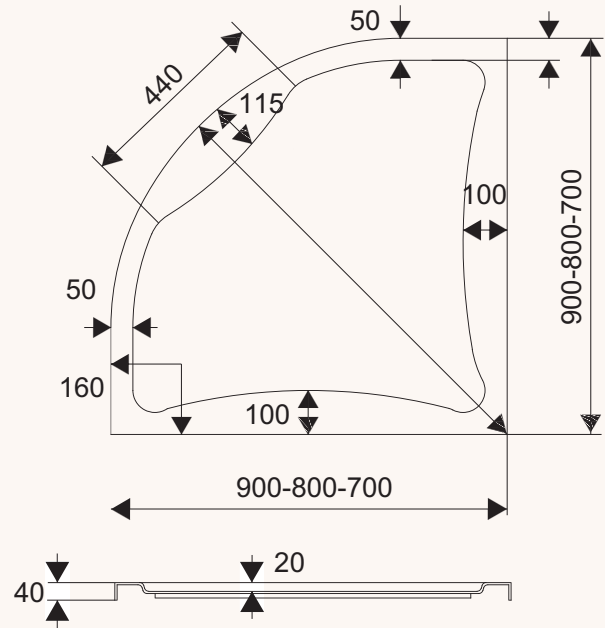

الإضافات:
أرجل توازن

shower trays

صواني الدش

halifax

900 x 900
800 x 800
700 x 700
dimensions

هاليفاكس
٩٠٠ x ٩٠٠
٨٠٠ x ٨٠٠
٧٠٠ x ٧٠٠
الأبعاد

specification

options:
adjustable legs