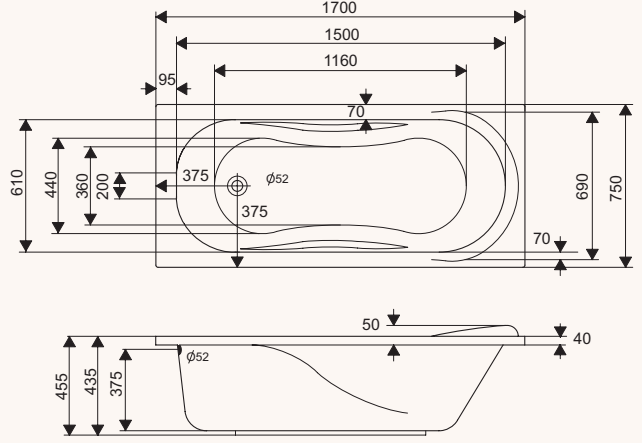

rectangular baths

المسابح المستطيلة

avaria

1700 x 750
dimensions

آقاريو
١٧٠٠ x ٧٥٠
الأبعاد

package	وايربول whirlpool	فضية Silver	ذهبية Gold	المجموعات
Super Jets	6	6	4	سوبر جت
Air Jets	-	10	8	جت هوائي
Micro Jets	-	-	5	مايكرو جت
Drain and Overflow	Included	Included	Included	وحدة تصريف الماء
Front Panel	Option	Included	Included	إطار أمامي
Side Panel	Option	Included	Included	إطار جانبي
Adjustable Legs	Included	-	-	أرجل قابلة للتحكم
Frame Work With Legs	Option	Included	Included	قاعدة التثبيت مع أرجل
Chromotherapy	-	Option	Included	إضاءة كروموترايبي
Water Heater	Option	Option	Option	سخان ماء
Disinfection System	-	Option	Option	نظام التعقيم
Pillows	-	-	-	وسائد
Hand Grip	-	-	-	مقبض لليد