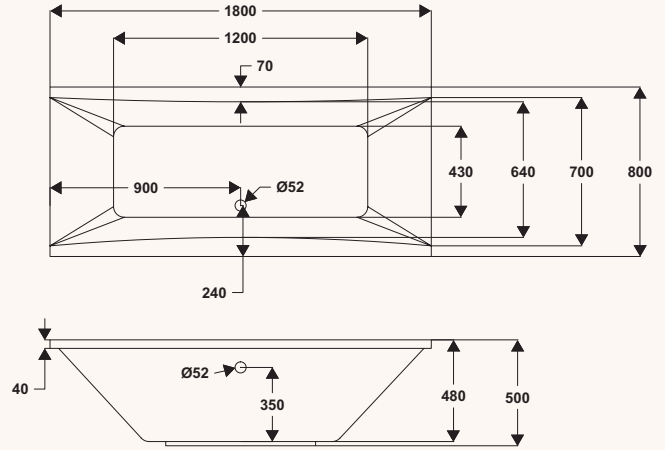

texas

1800 x 900
dimensionsتكساس
١٨٠٠ x ٩٠٠
الأبعاد

package	وايربول whirlpool	فضية Silver	ذهبية Gold	المجموعات
Super Jets	6	6	6	سوبر جت
Air Jets	-	10	10	جت هوائي
Micro Jets	-	-	6	مايكرو جت
Drain and Overflow	Included	Included	Included	وحدة تصريف الماء
Front Panel	Option	Included	Included	إطار أمامي
Side Panel	Option	Included	Included	إطار جانبي
Adjustable Legs	Included	-	-	أرجل قابلة للتحكم
Frame Work With Legs	Option	Included	Included	قاعدة التثبيت مع أرجل
Chromotherapy	-	Option	Included	إضاءة كروموترايبي
Water Heater	Option	Option	Option	سخان ماء
Disinfection System	-	Option	Option	نظام التعقيم
Pillows	Optional	Optional	Optional	وسائد
Hand Grip	Option	Option	Option	مقبض لليد

dakota
1800 x 900
dimensions

دكوتا
١٨٠٠ x ٩٠٠
الأبعاد

package	وايربول whirlpool	فضية Silver	ذهبية Gold	المجموعات
Super Jets	6	6	4	سوبر جت
Air Jets	-	10	10	جت هوائي
Micro Jets	-	-	6	مايكرو جت
Drain and Overflow	Included	Included	Included	وحدة تصريف الماء
Front Panel	Option	Included	Included	إطار أمامي
Side Panel	Option	Included	Included	إطار جانبي
Adjustable Legs	Included	-	-	أرجل قابلة للتحكم
Frame Work With Legs	Option	Included	Included	قاعدة التثبيت مع أرجل
Chromotherapy	-	Option	Included	إضاءة كروموترايبي
Water Heater	Option	Option	Option	سخان ماء
Disinfection System	-	Option	Option	نظام التعقيم
Pillows	Option	Option	Option	وسائد
Hand Grip	-	-	-	مقبض لليد