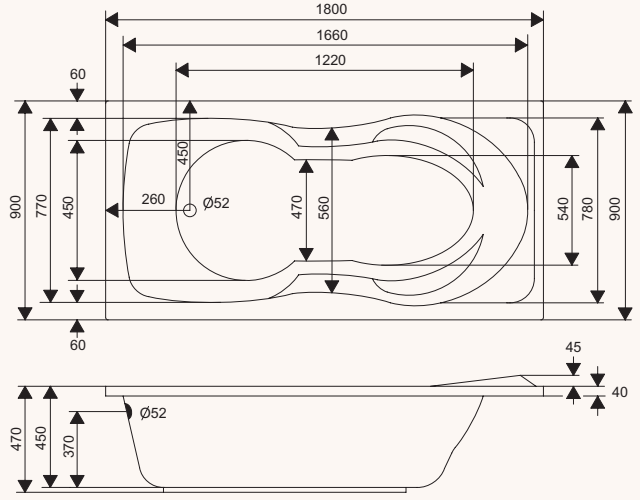

texas

1800 x 900
dimensions

تكساس
١٨٠٠ x ٩٠٠
الأبعاد

package	وايربول whirlpool	فضية Silver	ذهبية Gold	المجموعات
Super Jets	6	6	6	سوبر جت
Air Jets	-	10	10	جت هوائي
Micro Jets	-	-	6	مايكرو جت
Drain and Overflow	Included	Included	Included	وحدة تصريف الماء
Front Panel	Option	Included	Included	إطار أمامي
Side Panel	Option	Included	Included	إطار جانبي
Adjustable Legs	Included	-	-	أرجل قابلة للتحكم
Frame Work With Legs	Option	Included	Included	قاعدة التثبيت مع أرجل
Chromotherapy	-	Option	Included	إضاءة كروموترايبي
Water Heater	Option	Option	Option	سخان ماء
Disinfection System	-	Option	Option	نظام التعقيم
Pillows	Optional	Optional	Optional	وسائد
Hand Grip	Option	Option	Option	مقبض لليد