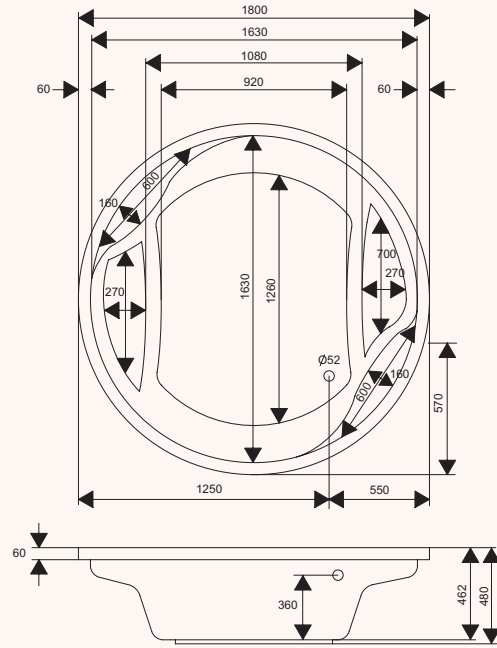

المسابح الفاخرة
luxury baths

hawaii

1800 Φ
dimensionsهاواي
١٨٠٠ Φ
الأبعاد

package	وايربول whirlpool	فضية Silver	ذهبية Gold	المجموعات
Super Jets	6	6	6	سوبر جت
Air Jets	-	10	10	جت هوائي
Micro Jets	-	-	11	مايكرو جت
Drain and Overflow	Included	Included	Included	وحدة تصريف الماء
Front Panel	Option	Option	Option	إطار أمامي
Side Panel	-	-	-	إطار جانبي
Adjustable Legs	Included	-	-	أرجل قابلة للتحكم
Frame Work With Legs	Option	Included	Included	قاعدة التثبيت مع أرجل
Chromotherapy	-	Option	Included	إضاءة كروموترايبي
Water Heater	Option	Option	Option	سخان ماء
Disinfection System	-	Option	Option	نظام التعقيم
Pillows	-	-	-	وسائد
Hand Grip	-	-	-	مقبض لليد