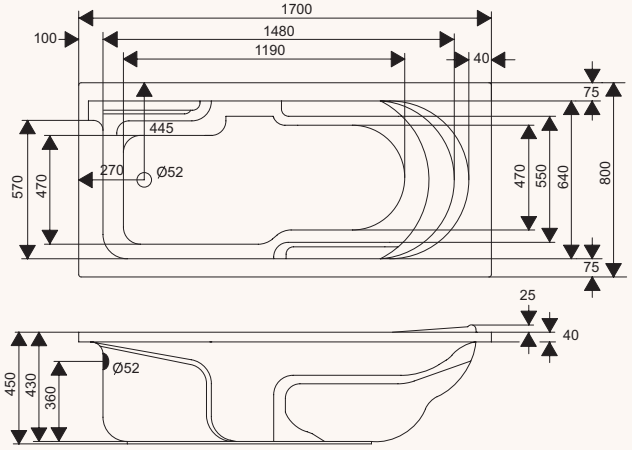

rectangular baths

المساح المستطيلة

vancouver

1700 x 800
dimensions

فانكوفر
١٧٠٠ x ٨٠٠
الأبعاد

package	وايربول whirlpool	فضية Silver	ذهبية Gold	المجموعات
Super Jets	6	6	4	سوبر جت
Air Jets	-	10	8	جت هوائي
Micro Jets	-	-	7	مايكرو جت
Drain and Overflow	Included	Included	Included	وحدة تصريف الماء
Front Panel	Option	Included	Included	إطار أمامي
Side Panel	Option	Included	Included	إطار جانبي
Adjustable Legs	Included	-	-	أرجل قابلة للتحكم
Frame Work With Legs	Option	Included	Included	قاعدة التثبيت مع أرجل
Chromotherapy	-	Option	Included	إضاءة كروموترايبي
Water Heater	Option	Option	Option	سخان ماء
Disinfection System	-	Option	Option	نظام التعقيم
Pillows	-	-	-	وسائد
Hand Grip	Option	Option	Option	مقبض لليد