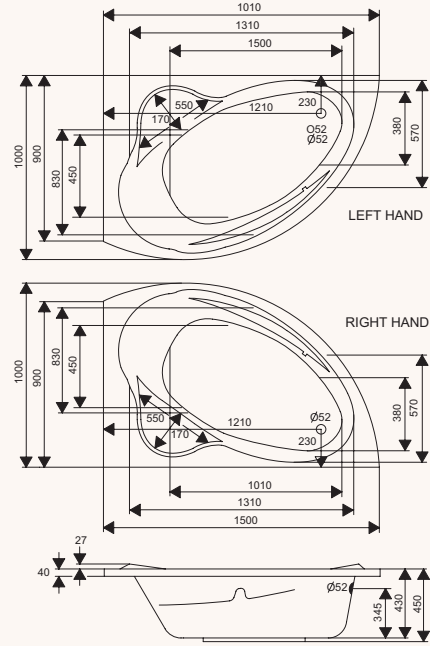

corner baths

مساح زاوية

salina

1500 x 1000
dimensions

سلينا
١٥٠٠ x ١٠٠٠
الأبعاد

package	وايربول whirlpool	فضية Silver	ذهبية Gold	المجموعات
Super Jets	6	6	-	سوبر جت
Air Jets	-	10	-	جت هوائي
Micro Jets	-	-	-	مايكرو جت
Drain and Overflow	Included	Included	-	وحدة تصريف الماء
Front Panel	Option	Included	-	إطار أمامي
Side Panel	-	-	-	إطار جانبي
Adjustable Legs	Included	-	-	أرجل قابلة للتحكم
Frame Work With Legs	Option	Included	-	قاعدة التثبيت مع أرجل
Chromotherapy	-	Option	-	إضاءة كروموترايبي
Water Heater	Option	Option	-	سخان ماء
Disinfection System	-	Option	-	نظام التعقيم
Pillows	-	-	-	وسائد
Hand Grip	-	-	-	مقبض لليد

corner baths

مساح زاوية

marlow

1700 x 900
1500 x 900
dimensions

مارلو

١٧٠٠ x ٩٠٠
١٥٠٠ x ٩٠٠
الأبعاد

package	وايربول whirlpool	فضية Silver	ذهبية Gold	المجموعات
Super Jets	6	6	6	سوبر جت
Air Jets	-	10	8	جت هوائي
Micro Jets	-	-	4	مايكرو جت
Drain and Overflow	Included	Included	Included	وحدة تصريف الماء
Front Panel	Option	Included	Included	إطار أمامي
Side Panel	Option	Included	Included	إطار جانبي
Adjustable Legs	Included	-	-	أرجل قابلة للتحكم
Frame Work With Legs	Option	Included	Included	قاعدة التثبيت مع أرجل
Chromotherapy	-	Option	Included	إضاءة كروموترايبي
Water Heater	Option	Option	Option	سخان ماء
Disinfection System	-	Option	Option	نظام التعقيم
Pillows	-	-	-	وسائد
Hand Grip	-	-	-	مقبض لليد