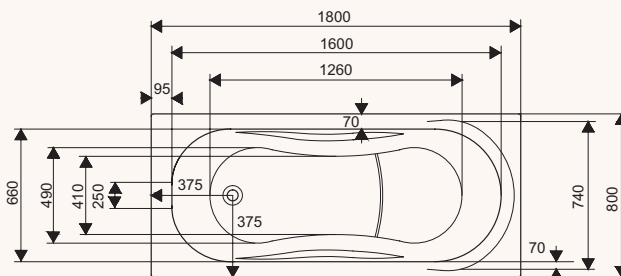

leon

1800 x 800
dimensions

ليون

١٨٠٠ x ٨٠٠
الأبعاد

package	وايربول whirlpool	فضية Silver	ذهبية Gold	المجموعات
Super Jets	6	6	6	سوبر جت
Air Jets	-	10	8	جت هوائي
Micro Jets	-	-	6	مايكرو جت
Drain and Overflow	Included	Included	Included	وحدة تصريف الماء
Front Panel	Option	Included	Included	إطار أمامي
Side Panel	Option	Included	Included	إطار جانبي
Adjustable Legs	Included	-	-	أرجل قابلة للتحكم
Frame Work With Legs	Option	Included	Included	قاعدة التثبيت مع أرجل
Chromotherapy	-	Option	Included	إضاءة كروموتراي
Water Heater	Option	Option	Option	سخان ماء
Disinfection System	-	Option	Option	نظام التعقيم
Pillows	Option	Option	Option	وسائد
Hand Grip	-	-	-	مقبض لليد

leon

1700 x 750
dimensions

ليون

١٧٠٠ x ٧٥٠
الأبعاد

package	وايربول whirlpool	فضية Silver	ذهبية Gold	المجموعات
Super Jets	6	6	6	سوبر جت
Air Jets	-	10	8	جت هوائي
Micro Jets	-	-	6	مايكرو جت
Drain and Overflow	Included	Included	Included	وحدة تصريف الماء
Front Panel	Option	Included	Included	إطار أمامي
Side Panel	Option	Included	Included	إطار جانبي
Adjustable Legs	Included	-	-	أرجل قابلة للتحكم
Frame Work With Legs	Option	Included	Included	قاعدة التثبيت مع أرجل
Chromotherapy	-	Option	Included	إضاءة كروموترايبي
Water Heater	Option	Option	Option	سخان ماء
Disinfection System	-	Option	Option	نظام التعقيم
Pillows	Option	Option	Option	وسائد
Hand Grip	-	-	-	مقبض لليد

fargo

1800 x 800
dimensions

فارجو

١٨٠٠ x ٨٠٠
الأبعاد

package	وايربول whirlpool	فضية Silver	ذهبية Gold	المجموعات
Super Jets	6	6	4	سوبر جت
Air Jets	-	10	8	جت هوائي
Micro Jets	-	-	2	مايكرو جت
Drain and Overflow	Included	Included	Included	وحدة تصريف الماء
Front Panel	Option	Included	Included	إطار أمامي
Side Panel	Option	Included	Included	إطار جانبي
Adjustable Legs	Included	-	-	أرجل قابلة للتحكم
Frame Work With Legs	Option	Included	Included	قاعدة التثبيت مع أرجل
Chromotherapy	-	Option	Included	إضاءة كروموترايبي
Water Heater	Option	Option	Option	سخان ماء
Disinfection System	-	Option	Option	نظام التعقيم
Pillows	-	-	-	وسائد
Hand Grip	-	-	-	مقبض لليد