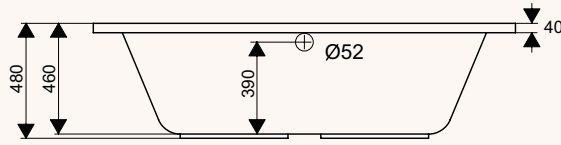

fargo

1800 x 800
dimensions

فارجو

١٨٠٠ x ٨٠٠
الأبعاد

package	وايربول whirlpool	فضية Silver	ذهبية Gold	المجموعات
Super Jets	6	6	4	سوبر جت
Air Jets	-	10	8	جت هوائي
Micro Jets	-	-	2	مايكرو جت
Drain and Overflow	Included	Included	Included	وحدة تصريف الماء
Front Panel	Option	Included	Included	إطار أمامي
Side Panel	Option	Included	Included	إطار جانبي
Adjustable Legs	Included	-	-	أرجل قابلة للتحكم
Frame Work With Legs	Option	Included	Included	قاعدة التثبيت مع أرجل
Chromotherapy	-	Option	Included	إضاءة كروموترايبي
Water Heater	Option	Option	Option	سخان ماء
Disinfection System	-	Option	Option	نظام التعقيم
Pillows	-	-	-	وسائد
Hand Grip	-	-	-	مقبض لليد

hastings

1800 x 800
1700 x 750
dimensions

هستينكس
١٨٠٠ x ٨٠٠
١٧٠٠ x ٧٥٠
الأبعاد

package	وايربول whirlpool	فضية Silver	ذهبية Gold	المجموعات
Super Jets	6	6	6	سوبر جت
Air Jets	-	10	8	جت هوائي
Micro Jets	-	-	8 - 5	مايكرو جت
Drain and Overflow	Included	Included	Included	وحدة تصريف الماء
Front Panel	Option	Included	Included	إطار أمامي
Side Panel	Option	Included	Included	إطار جانبي
Adjustable Legs	Included	-	-	أرجل قابلة للتحكم
Frame Work With Legs	Option	Included	Included	قاعدة التثبيت مع أرجل
Chromotherapy	-	Option	Included	إضاءة كروموترايبي
Water Heater	Option	Option	Option	سخان ماء
Disinfection System	-	Option	Option	نظام التعقيم
Pillows	-	-	-	وسائد
Hand Grip	-	-	-	مقبض لليد