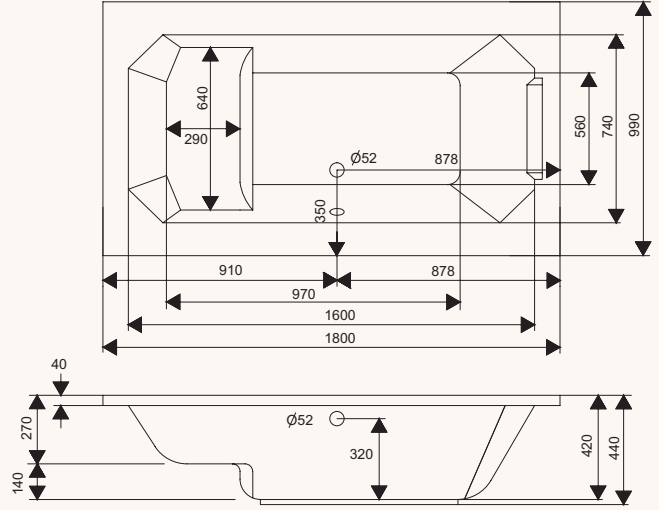

montreal
1800 x 1000
dimensions

مونتريال
١٨٠٠ x ١٠٠٠
الأبعاد