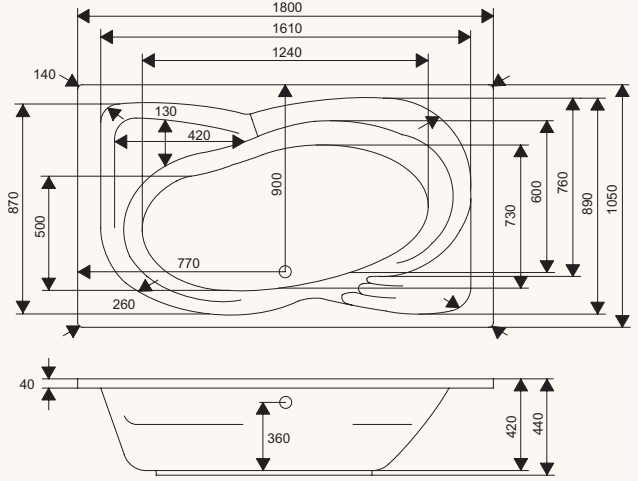

orlando
1800 x 1060
dimensions

أورلاندو
١٨٠٠ x ١٠٦٠
الأبعاد

package	وايربول whirlpool	فضية Silver	ذهبية Gold	المجموعات
Super Jets	6	6	5	سوبر جت
Air Jets	-	10	8	جت هوائي
Micro Jets	-	-	5	مايكرو جت
Drain and Overflow	Included	Included	Included	وحدة تصريف الماء
Front Panel	Option	Included	Included	إطار أمامي
Side Panel	Option	Included	Included	إطار جانبي
Adjustable Legs	Included	-	-	أرجل قابلة للتحكم
Frame Work With Legs	Option	Included	Included	قاعدة التثبيت مع أرجل
Chromotherapy	-	Option	Included	إضاءة كروموترايبي
Water Heater	Option	Option	Option	سخان ماء
Disinfection System	-	Option	Option	نظام التعقيم
Pillows	Option	Option	Option	وسائد
Hand Grip	Option	Option	Option	مقبض لليد