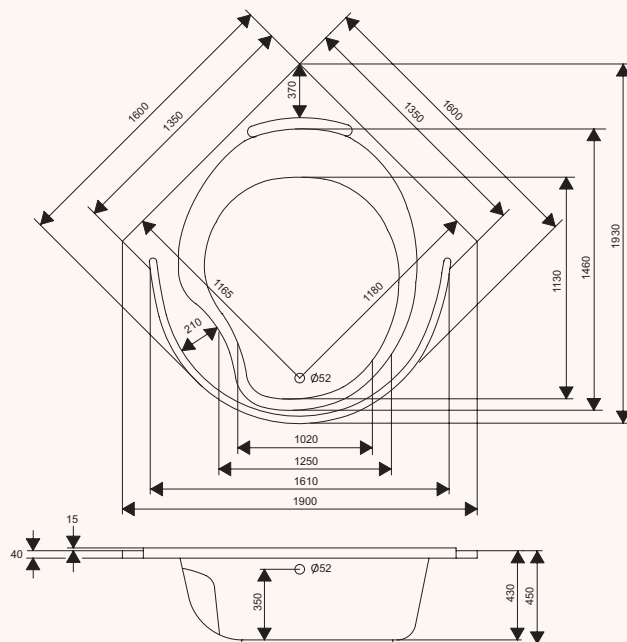

مساح زاوية
corner baths

corner baths

مسابح زاوية

meridian

1600 x 1600
dimensions

مريديان
١٦٠٠ x ١٦٠٠
الأبعاد

package	وايربول whirlpool	فضية Silver	ذهبية Gold	المجموعات
Super Jets	6	6	6	سوبر جت
Air Jets	-	10	10	جت هوائي
Micro Jets	-	-	6	مايكرو جت
Drain and Overflow	Included	Included	Included	وحدة تصريف الماء
Front Panel	Option	Included	Included	إطار أمامي
Side Panel	-	-	-	إطار جانبي
Adjustable Legs	Included	-	-	أرجل قابلة للتحكم
Frame Work With Legs	Option	Included	Included	قاعدة التثبيت مع أرجل
Chromotherapy	-	Option	Included	إضاءة كروموترايبي
Water Heater	Option	Option	Option	سخان ماء
Disinfection System	-	Option	Option	نظام التعقيم
Pillows	Option	Option	Option	وسائد
Hand Grip	-	-	-	مقبض لليد