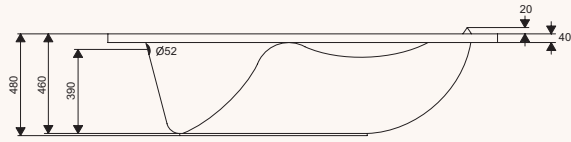

vince

2000 x 1200
dimensionsفينس
٢٠٠٠ x ١٢٠٠
الأبعاد

package	وايربول whirlpool	فضية Silver	ذهبية Gold	المجموعات
Super Jets	6	6	5	سوبر جت
Air Jets	-	10	10	جت هوائي
Micro Jets	-	-	8	مايكرو جت
Drain and Overflow	Included	Included	Included	وحدة تصريف الماء
Front Panel	Option	Included	Included	إطار أمامي
Side Panel	Option	Included	Included	إطار جانبي
Adjustable Legs	Included	-	-	أرجل قابلة للتحكم
Frame Work With Legs	Option	Included	Included	قاعدة التثبيت مع أرجل
Chromotherapy	-	Option	Included	إضاءة كروموترايبي
Water Heater	Option	Option	Option	سخان ماء
Disinfection System	-	Option	Option	نظام التعقيم
Pillows	Option	Option	Option	وسائد
Hand Grip	Option	Option	Option	مقبض لليد

coral

1800 x 1200
dimensionsكورال
١٨٠٠ x ١٢٠٠
الأبعاد

package	وايربول whirlpool	فضية Silver	ذهبية Gold	المجموعات
Super Jets	6	6	5	سوبر جت
Air Jets	-	10	8	جت هوائي
Micro Jets	-	-	10	مايكرو جت
Drain and Overflow	Included	Included	Included	وحدة تصريف الماء
Front Panel	Option	Included	Included	إطار أمامي
Side Panel	Option	Included	Included	إطار جانبي
Adjustable Legs	Included	-	-	أرجل قابلة للتحكم
Frame Work With Legs	Option	Included	Included	قاعدة التثبيت مع أرجل
Chromotherapy	-	Option	Included	إضاءة كروموترايبي
Water Heater	Option	Option	Option	سخان ماء
Disinfection System	-	Option	Option	نظام التعقيم
Pillows	Option	Option	Option	وسائد
Hand Grip	-	-	-	مقبض لليد