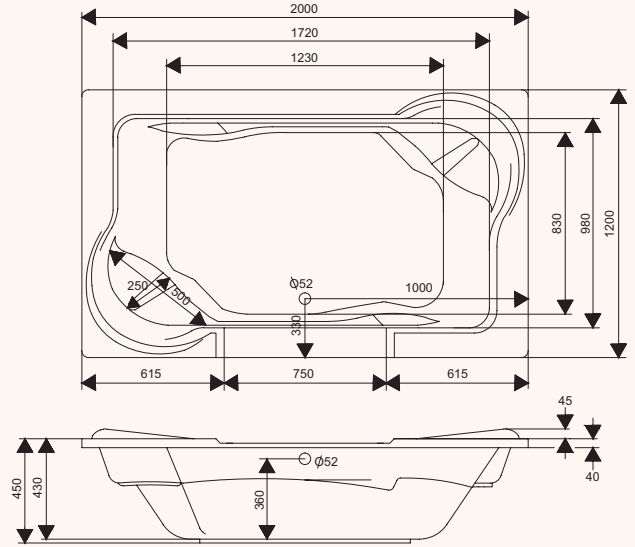

vince

2000 x 1200
dimensions

فينس
٢٠٠٠ x ١٢٠٠
الأبعاد

package	وايربول whirlpool	فضية Silver	ذهبية Gold	المجموعات
Super Jets	6	6	5	سوبر جت
Air Jets	-	10	10	جت هوائي
Micro Jets	-	-	8	مايكرو جت
Drain and Overflow	Included	Included	Included	وحدة تصريف الماء
Front Panel	Option	Included	Included	إطار أمامي
Side Panel	Option	Included	Included	إطار جانبي
Adjustable Legs	Included	-	-	أرجل قابلة للتحكم
Frame Work With Legs	Option	Included	Included	قاعدة التثبيت مع أرجل
Chromotherapy	-	Option	Included	إضاءة كروموترايبي
Water Heater	Option	Option	Option	سخان ماء
Disinfection System	-	Option	Option	نظام التعقيم
Pillows	Option	Option	Option	وسائد
Hand Grip	Option	Option	Option	مقبض لليد