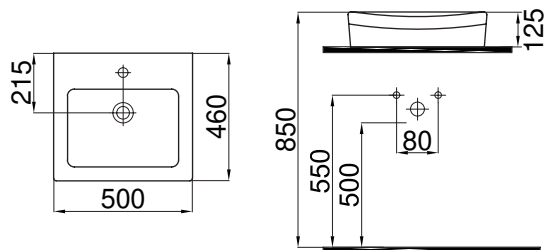

2801-0505

Vega Tezgah Üstü Lavabo (50x65)
Vega Countertop Washbasin

2801-0505-07

Vega Tezgah Üstü Lavabo (50x65) Siyah
Vega Countertop Washbasin Black

0101-2465

Carina Tezgah Üstü Lavabo (46x50)
Carina Countertop Washbasin