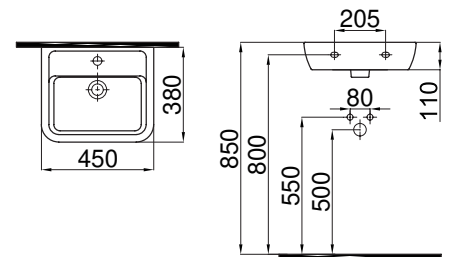

0101-4385-11

Halley Tezgah Üstü/Dolap Uyumlu Lavabo (38x45) Altın Kaplama
Halley Countertop / Furniture Washbasin **Gold Plated**

0101-4385-12

Halley Tezgah Üstü/Dolap Uyumlu Lavabo (38x45) Platin Kaplama
Halley Countertop / Furniture Washbasin **Platinum Plated**

0101-4385-1101

Halley Tezgah Üstü/Dolap Uyumlu Lavabo (38x45) Altın Dekorlu
Halley Countertop / Furniture Washbasin **Golden Decor**

0101-4385-1201

Halley Tezgah Üstü/Dolap Uyumlu Lavabo (38x45) Platin Dekorlu
Halley Countertop / Furniture Washbasin **Platinum Decor**

0101-4385

Halley Tezgah Üstü/Dolap Uyumlu Lavabo (38x45)
Halley Countertop / Furniture Washbasin

0101-4385-09

Halley Tezgah Üstü/Dolap Uyumlu Lavabo Vizon (38x45)
Halley Countertop / Furniture Washbasin **Mink**