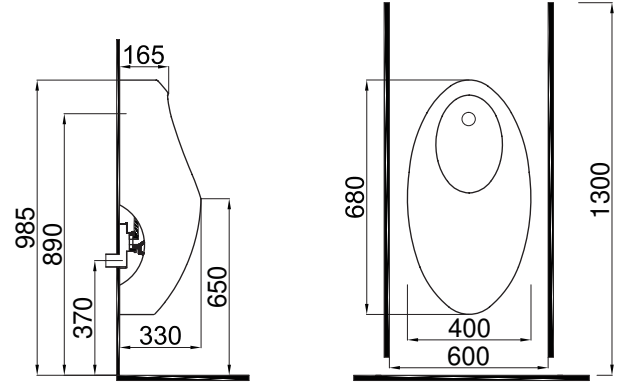

0007-0305 Arkadan Su Girişli / Back Water Inlet

0007-0306 Üstten Su Girişli / Up Water Inlet

Halley Pisuar (29x32x54)

Halley Urinal