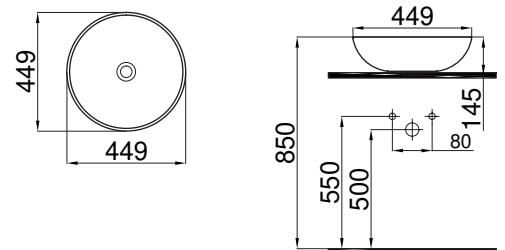

214 **KARE lavabo** / SQUARE washbasin

0101-2486-09

Kare Tezgah Üstü Lavabo **Vizon (48x48)**
Square Countertop Washbasin **Mink**

0101-2486

Kare Tezgah Üstü Lavabo **(48x48)**
Square Countertop Washbasin