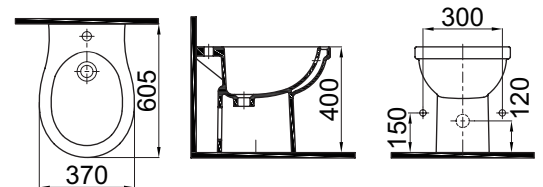

1704-0105	Alttan Çıkışlı Klozet (36x67x39) S-Trap WC Pan
1704-0505	Arkadan Çıkışlı Klozet (36x67x39) P-Trap WC Pan
1705-0000	Rezervuar (32x19x38) Cistern
53-02-05-026	Klozet Kapağı (Yavaş Kapanır) Seat Cover(Soft Close)

1706-0105	Bide (37x60x40) Bidet