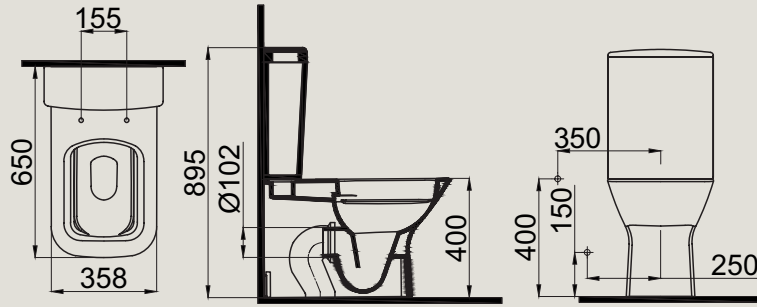

3504-0317	Entegre Musluklu Duvara Sıfır Klozet (36x65x40) Integrated Faucet Back to Wall WC Pan