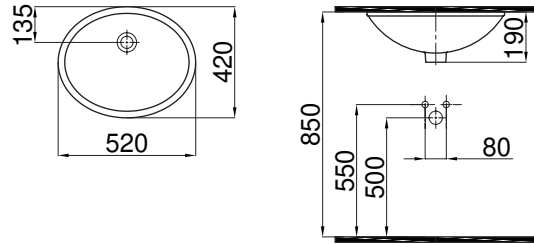

0001-0526

Hilton Tezgah Altı Lavabo (42x52)
Hilton Undercounter Washbasin