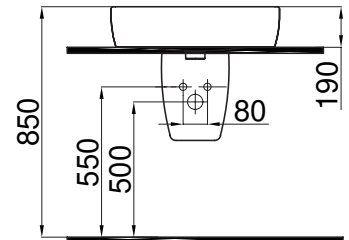

yeni

3501-0505 Nova Lavabo / Nova Washbasin (37x52)

3203-0000 Halley Yarım Ayak / Halley Half Pedestal (22x26x29)