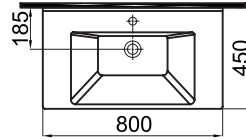

Merkur Furniture Washbasin 25 mm Thin Band

new

0201-3805

Merkür Dolap Uyumlu Lavabo 25 mm ince bantlı (46x80)

Merkur Furniture Washbasin 25 mm Thin Band

0201-5705

Merkür Dolap Uyumlu Lavabo 25 mm ince bantlı (46x70)