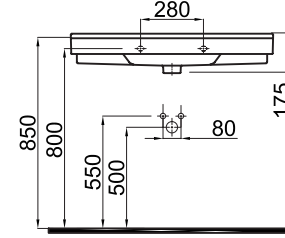

0201-3805

Merkür Dolap Uyumlu Lavabo 25 mm ince bantlı (46x80)

Merkur Furniture Washbasin 25 mm Thin Band