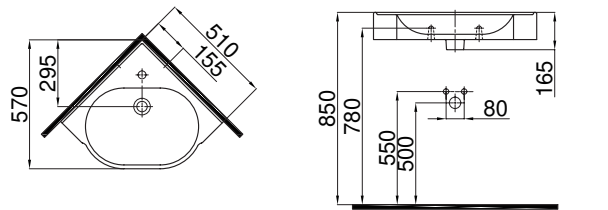

-Lavabolar 0602-0000 Kolon Ayak ve 0603-0000 Yarım Ayak ile uyumludur.
- washbasin suitable with 0602-0000 venus pedestal and 0603-0000 venus half pedestal.