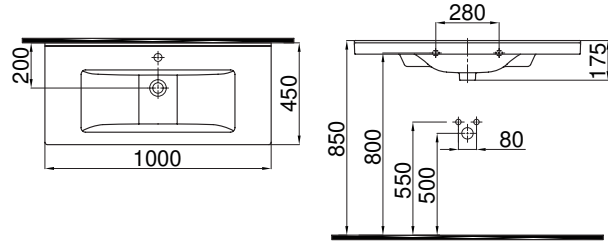

0201-0805

Hera Dolap Uyumlu Lavabo (45x80)

Hera Furniture Washbasin