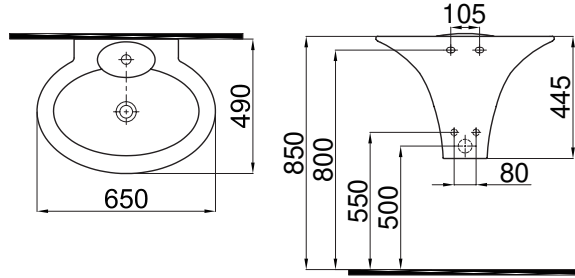

2906-0605-11
Asma Bide Altın Kaplama (39x57x33)
Wall Hung Bidet **Gold Plated**

2906-0605-12
Asma Bide Platin Kaplama (39x57x33)
Wall Hung Bidet **Platinum Plated**

2901-2505 | Monoblok Lavabo (49x65)
Monoblock Washbasin