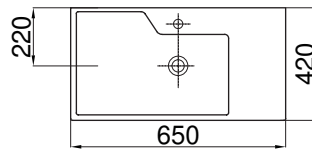

-Lavabolar montaj deliksizdir.
- Washbasins are without montage hole.