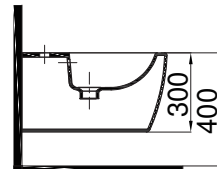

3106-0105

Duvara Sifir Bide (36x57x40)
Back to Wall Bidet

yeni

3106-2605

Asma Bide (36x52x30)
Wall Hung Bidet

3104-0315-10

Duvara Sıfır Klozet Vanilya
Back to Wall WC Pan **Vanilla** (36x64x40)

yeni