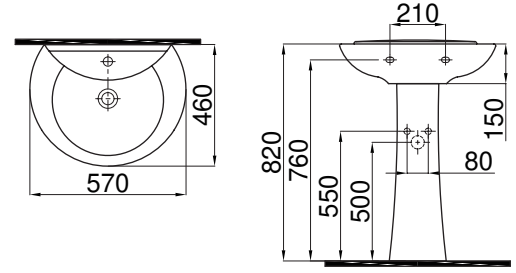

1702-0200 | Kolon Ayak (16x18x67)
Pedestal

1702-0200 | Kolon Ayak (16x18x67)
Pedestal

1703-0000 | Yarım Ayak (20x28x38)
Half Pedestal