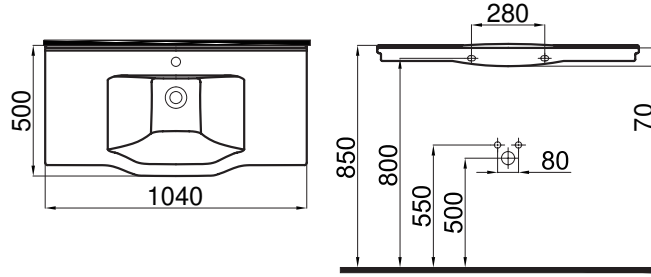

DECOR 0088

DECOR 0089

DECOR 0090

3301-0805-0088

Neo Classic Dolap Uyumlu Lavabo (50x80) Dekorlu
Neo Classic Furniture Washbasin Decor