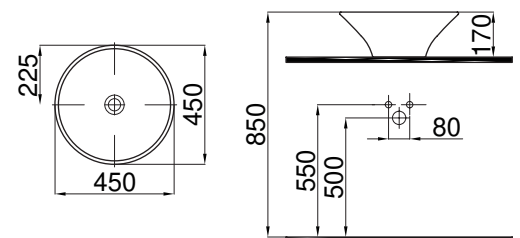

0101-8455-11

Gondol Daire Tezgah Üstü Lavabo (45x45) Altın Kaplama
Gondol Round Countertop Washbasin Gold Plated

0101-8455-12

Gondol Daire Tezgah Üstü Lavabo (45x45) Platin Kaplama
Gondol Round Countertop Washbasin Platinum Plated

0101-8455-1101

Gondol Daire Tezgah Üstü Lavabo (45x45) Altın Dekorlu 1
Gondol Round Countertop Washbasin Gold Decor 1

0101-8455-1201

Gondol Daire Tezgah Üstü Lavabo (45x45) Platin Dekorlu 1
Gondol Round Countertop Washbasin Platinum Decor 1

0101-8455-1102

Gondol Daire Tezgah Üstü Lavabo (45x45) Altın Dekorlu 2
Gondol Round Countertop Washbasin Gold Decor 2

0101-8455-1202

Gondol Daire Tezgah Üstü Lavabo (45x45) Platin Dekorlu 2
Gondol Round Countertop Washbasin Platinum Decor 2

0101-8455

Gondol Daire Tezgah Üstü Lavabo (45x45)
Gondol Round Countertop Washbasin