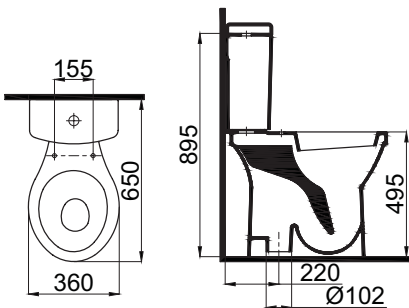

1005-0300 | Rezervuar (35x15x38)
Cistern

53-02-03-026 | Klozet Kapağı (Yavaş Kapanır)
Seat Cover / Soft Close