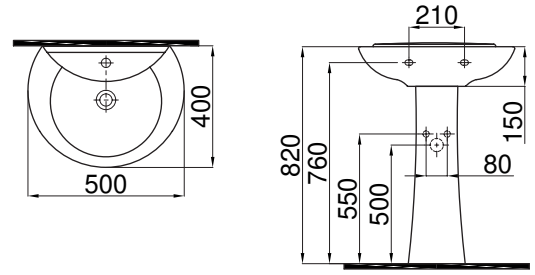

1701-0465 | Lavabo (46x57)
Washbasin

1702-0200 | Kolon Ayak (16x18x67)
Pedestal