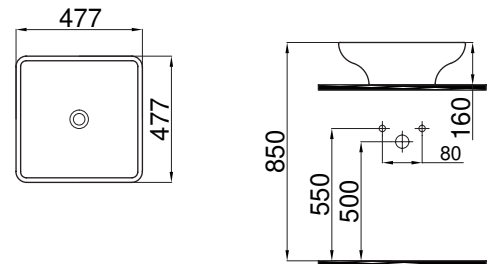

214 **KARE lavabo** / SQUARE washbasin

0101-2486-09

Kare Tezgah Üstü Lavabo **Vizon (48x48)**
Square Countertop Washbasin **Mink**

0101-2486

Kare Tezgah Üstü Lavabo **(48x48)**
Square Countertop Washbasin