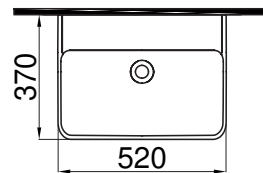

yeni

3501-0505 Nova Lavabo / Nova Washbasin (37x52)

3203-0000 Halley Yarım Ayak / Halley Half Pedestal (22x26x29)