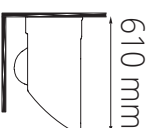

0604-2605 Wall Hung WC Pan (35x61x35)
Product Weight 29 kg / Pallet Qty 12