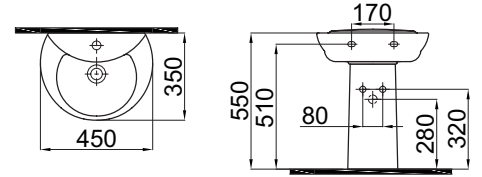

1701-0355-0171 Lavabo (35x45)
Washbasin

1703-0000-0171 Yarım Ayak (20x28x38)
Half Pedestal