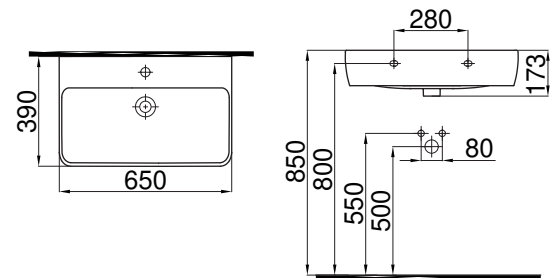

0101-0655-11

Dikdörtgen Tez. Üstü/Dolap Uy. Lavabo (40x65) Altın Kaplama
Rectangle Countertop / Furniture Washbasin **Gold Plated**

0101-0655-12

Dikdörtgen Tez. Üstü/Dolap Uy. Lavabo (40x65) Platin Kaplama
Rectangle Countertop / Furniture Washbasin **Platinum Plated**

0101-0655-1101

Dikdörtgen Tez. Üstü/Dolap Uy. Lavabo (40x65) Altın Dekorlu
Rectangle Countertop / Furniture Washbasin **Gold Decor**

0101-0655-1201

Dikdörtgen Tez. Üstü/Dolap Uy. Lavabo (40x65) Platin Dekorlu
Rectangle Countertop / Furniture Washbasin **Platinum Decor**

0101-0655

Dikdörtgen Tezgah Üstü Dolap Uy. Lavabo (40x65)
Rectangle Countertop / Furniture Washbasin

0101-0655-10

Dikdörtgen Tezgah Üstü/Dolap Uy. Lavabo (40x65) Vanilya
Rectangle Countertop / Furniture Washbasin **Vanilla**