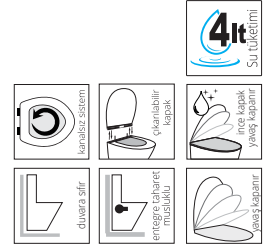

yeni

halley

3204-0315	Duvara Sifir Klozet (36x65x40)
3205-0300	Rezervuar (36x15x45)

Ürün Ağırlığı: 30 kg. / Palet Adedi 12 (Klozet)
Ürün Ağırlığı: 15 kg. / Palet Adedi 12 (Rezervuar)

650 mm