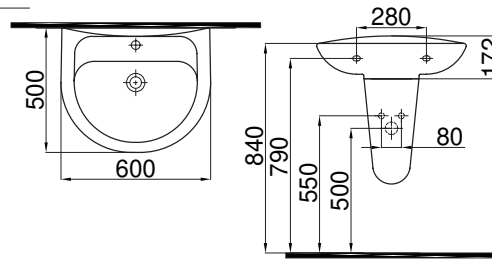

1001-0505	Lavabo (50x60) Washbasin
1002-0000	Kolon Ayak (17x16x69) Pedestal

1001-0505	Lavabo (50x60) Washbasin
1003-0000	Yarım Ayak (26x30x41) Half Pedestal

1004-0305	Duvara Sıfır Klozet (35x64x39) Back to Wall WC Pan
1005-0300	Rezervuar (35x15x38) Cistern
53-02-05-004	Klozet Kapağı (Yavaş Kapanır) Seat Cover (Soft Close)