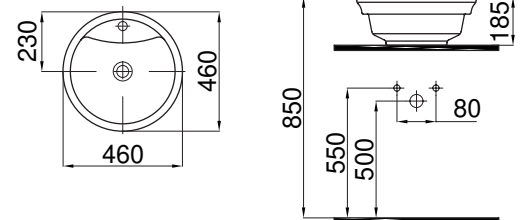

0101-0465-11

Çanak Tezgah Üstü Lavabo (46x46) Altın Kaplama
Canak Countertop Washbasin Gold Plated

0101-0465-12

Çanak Tezgah Üstü Lavabo (46x46) Platin Kaplama
Canak Countertop Washbasin Platinum Plated

0101-0465-1101

Çanak Tezgah Üstü Lavabo (46x46) Altın Dekorlu
Canak Countertop Washbasin Gold Decor

0101-0465-1201

Çanak Tezgah Üstü Lavabo (46x46) Platin Dekorlu
Canak Countertop Washbasin Platinum Decor

0101-0465

Çanak Tezgah Üstü Lavabo (46x46)
Canak Countertop Washbasin