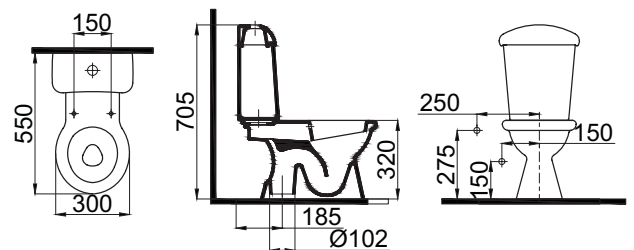

0505-0000-0171 Rezervuar (32x17x38)
Cistern

53-02-03-026 Klozet Kapağı (Puf)
Seat Cover /Puf

bedensel engelli

disabled

*7'den 70'e
her yaşı özgü
kullanım kolaylığı sağlayan
ürünler tasarlayan İdevit Seramik,
engelsiz banyo konseptiyle de
özel ihtiyaç sahiplerine akıllı çözümler sunuyor.*