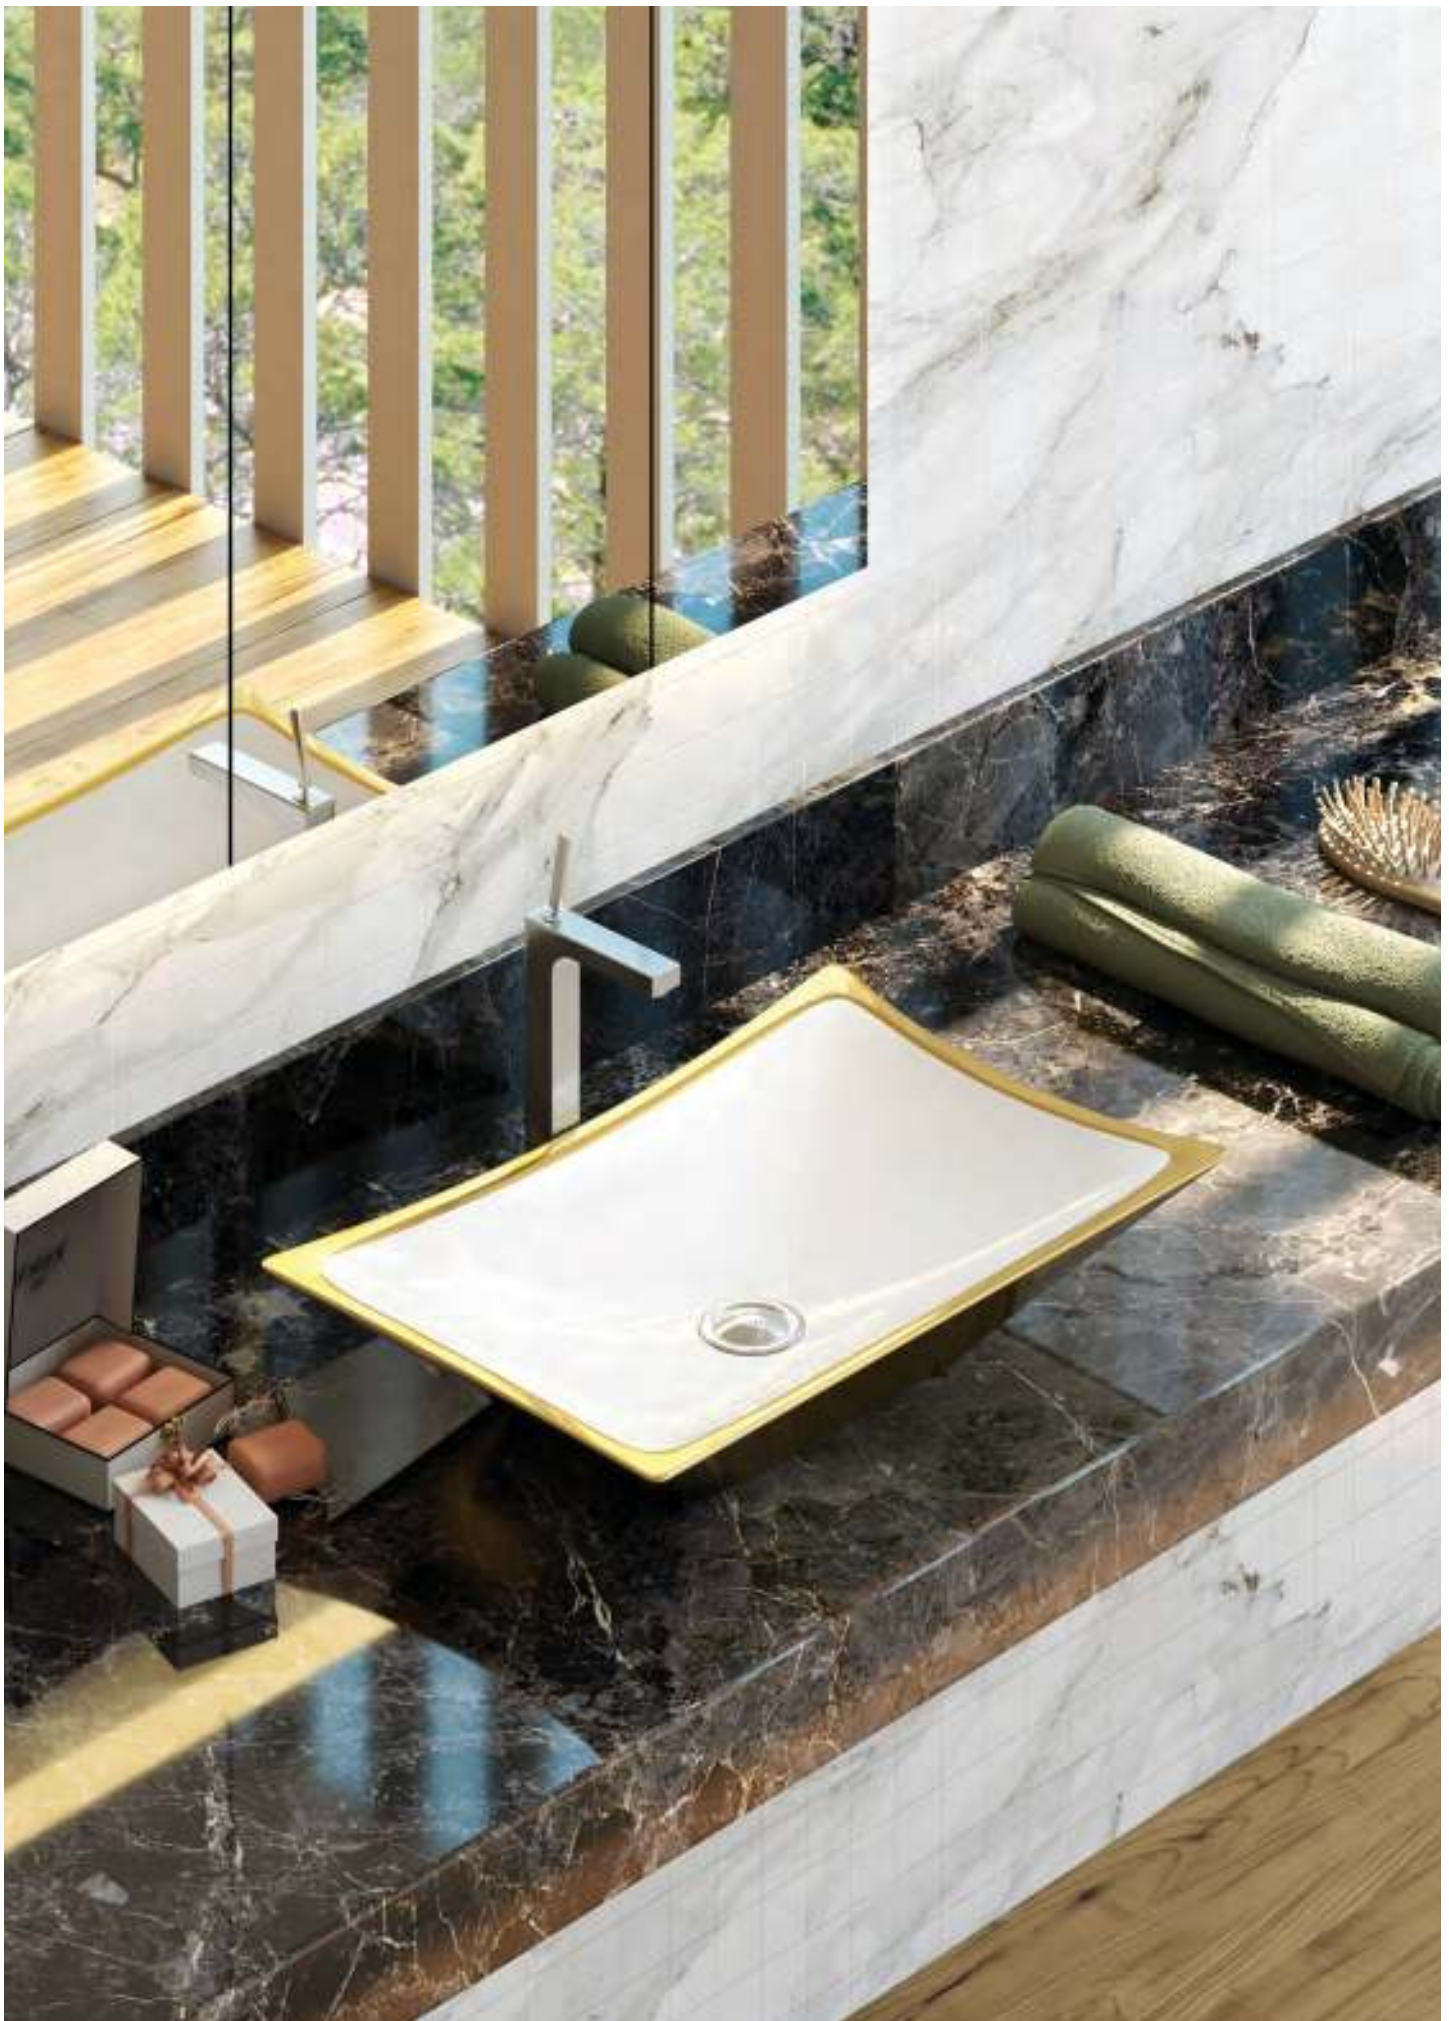

2901-0505

Rena Tezgah Üstü Lavabo (49x65)
Rena Countertop Washbasin

2901-0505-08

Rena Tezgah Üstü Lavabo (49x65) Kırmızı
Rena Countertop Washbasin **Red**

206 **PLATO** lavabo / washbasin

0101-0585-11

Plato Tezgah Üstü Lavabo (39x58) Altın Kaplama
Plato Countertop Washbasin **Gold Plated**