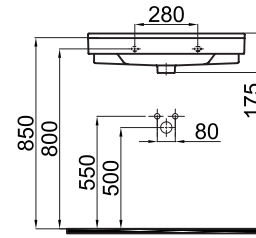

0201-5605

Merkür Dolap Uyumlu Lavabo 25 mm ince bantlı (46x60)

Merkur Furniture Washbasin 25 mm Thin Band