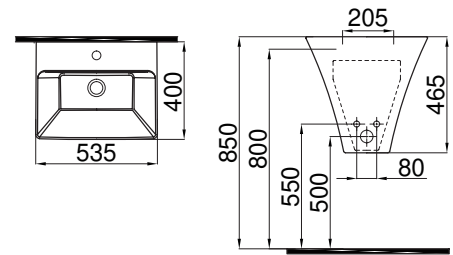

3206-2605-1201
Asma Bide **Platin Dekorlu (36x52x31)**
Wall Hung Bidet **Platinum Decor**

3201-2405 | Monoblok Lavabo (45x60)
Monoblock Washbasin

3201-0455 | Lavabo (45x60)
Washbasin

0101-4385 | Lavabo (38x45)
Washbasin