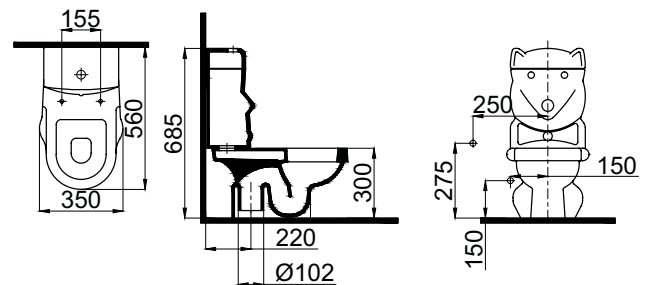

0801-0395

Lavabo (40x45)
Washbasin

0802-0000

Kolon Ayak (21x29x41)
Pedestal

0804-0105	Klozet (35x56x30) WC pan
0805-0000	Rezervuar (30x20x42) Cistern
53-02-03-023	Klozet Kapağı (Puf) Seat Cover / Puf

Afacan