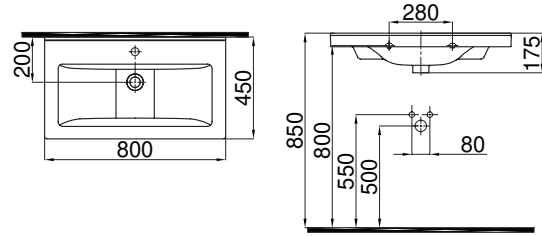

0201-1655

Hera Dolap Uyumlu Lavabo (45x65)

Hera Furniture Washbasin