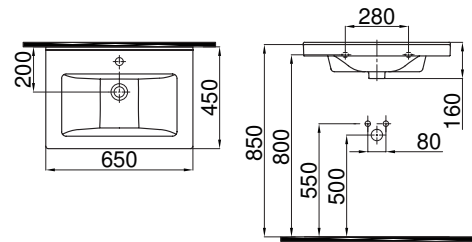

0201-1555

Hera Dolap Uyumlu Lavabo (45x55)

Hera Furniture Washbasin