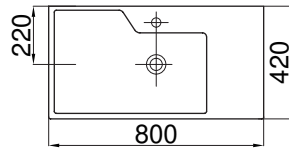

0201-4655

Lara Tezgah Üstü Dolap Uyu. Lavabo (42x65)