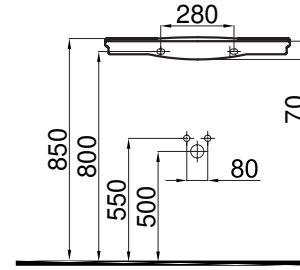

3301-0655-0088

Neo Classic Dolap Uyumlu Lavabo (50x65) Dekorlu
Neo Classic Furniture Washbasin Decor

3301-0655

Neo Classic Dolap Uyumlu Lavabo (50x65)
Neo Classic Furniture Washbasin

-Lavabolar montaj deliksizdir. İstenildiği takdirde sipariş esnasında belirtilmelidir.
- Washbasins are without montage hole. If requested, it must be indicated in the order.