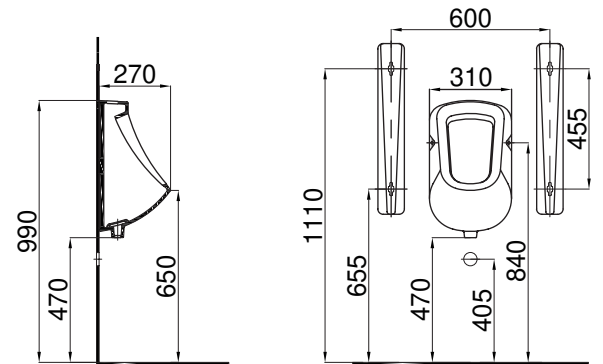

0007-0306 Üstten Su Girişli / Up Water Inlet

Halley Pisuar (29x32x54)

Halley Urinal

0007-0000

Standart Pisuar (27x27x47)

Standart Urinal

0007-0200

Oval Pisuar Ara Bölme (10x41x63)