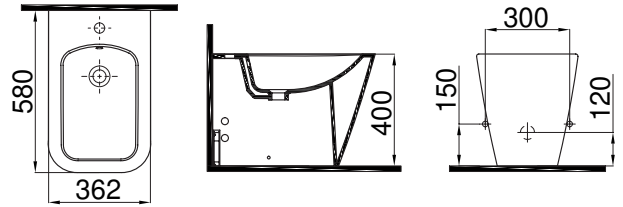

3206-0105

Duvara Sifir Bide (37x57x40)
Back to Wall Bidet

3206-2605

Asma Bide (36x52x31)
Wall Hung Bidet

3204-0315-09 yeni
Duvara Sıfır Klozet Vizon
Back to Wall WC Pan Mink (39x65x40)

3205-0300-09
Rezervuar Vizon
Cistern Mink (36x15x45)