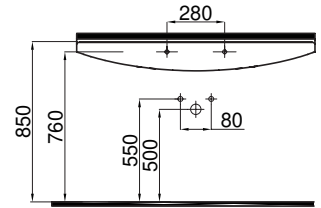

2801-1005
Vega Lavabo (50x100)
Vega Furniture Washbasin