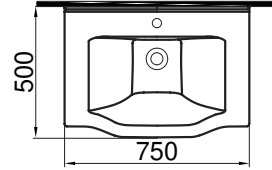

3301-0655-0088

Neo Classic Dolap Uyumlu Lavabo (50x65) Dekorlu
Neo Classic Furniture Washbasin Decor

3301-0655

Neo Classic Dolap Uyumlu Lavabo (50x65)
Neo Classic Furniture Washbasin

-Lavabolar montaj deliksizdir. İstenildiği takdirde sipariş esnasında belirtilmelidir.
- Washbasins are without montage hole. If requested, it must be indicated in the order.