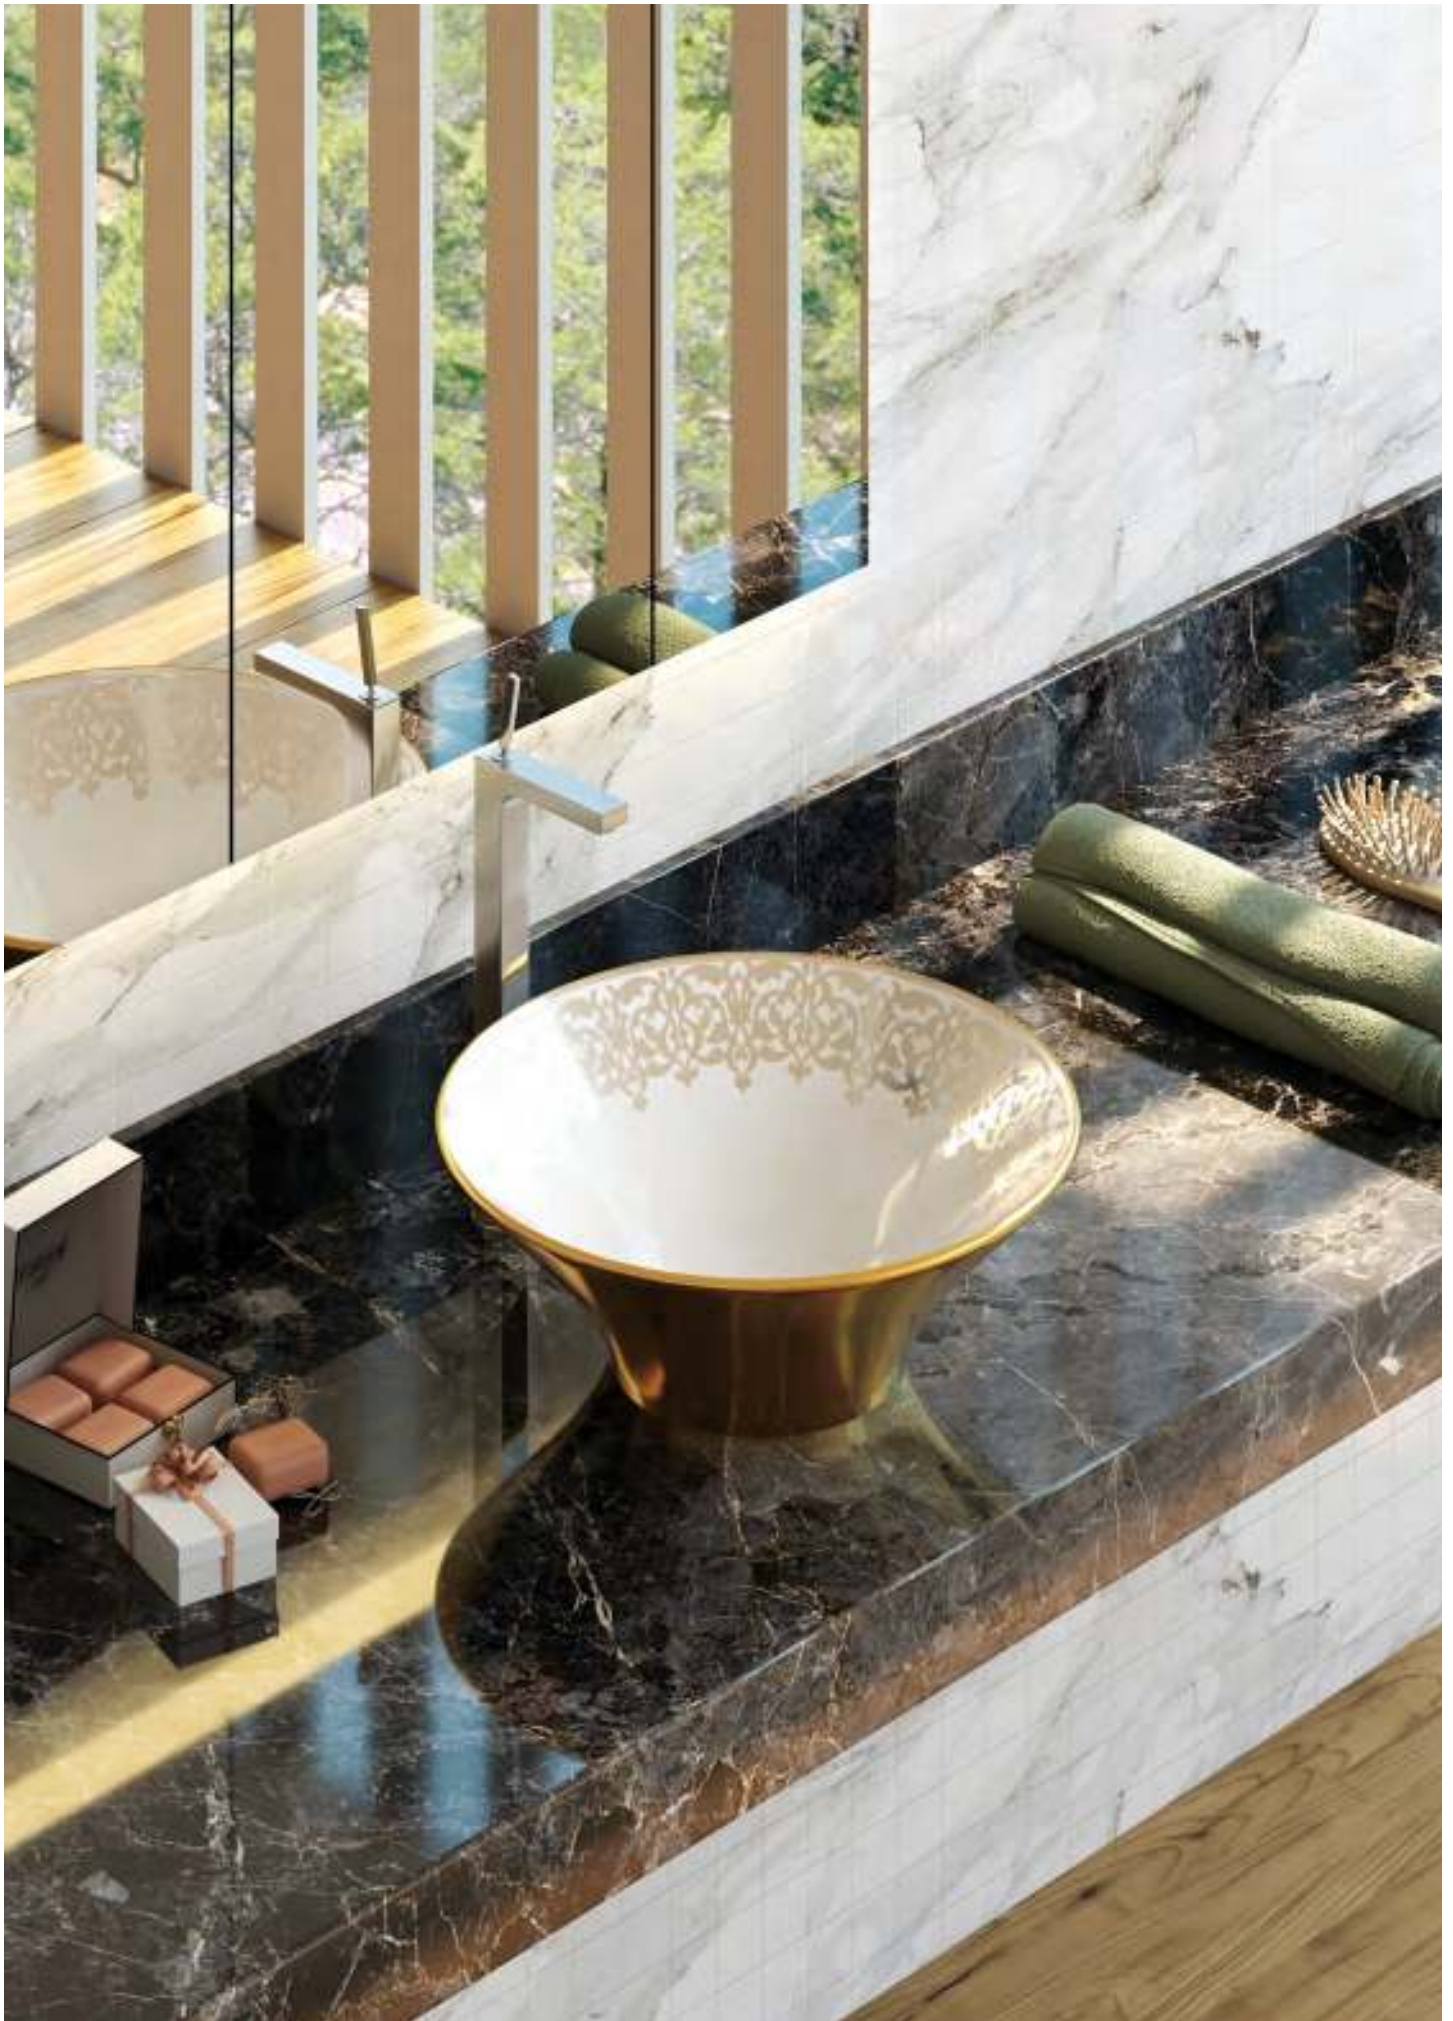

new

6001-0485-10

Slim Daire Tezgah Üstü Lavabo (48x48) Vanilya
Slim Round Countertop Washbasin **Vanilla**

new

6001-0485

Slim Daire Tezgah Üstü Lavabo (48x48)
Slim Round Countertop Washbasin

186 **GONDOL** daire lavabo / round washbasin