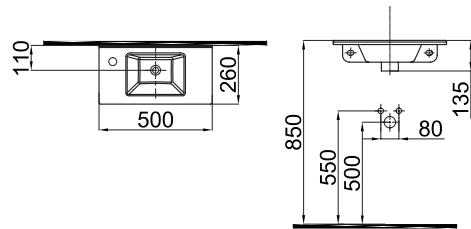

- 0201-3505-07 (Sağdan delikli) / With hole on right
  0201-3506-07 (Deliksiz) / Without Hole
  0201-3507-07 (Soldan delikli) / With hole on left

Merkür Dolap Uyumlu Lavabo (26x50) **Siyah**
Merkur Furniture Washbasin **Black**