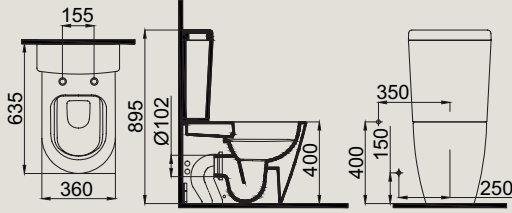

3104-0317 Entegre Musluklu Asma Klozet (36 x64x40)
Integrated Faucet Wall Hung WC Pan