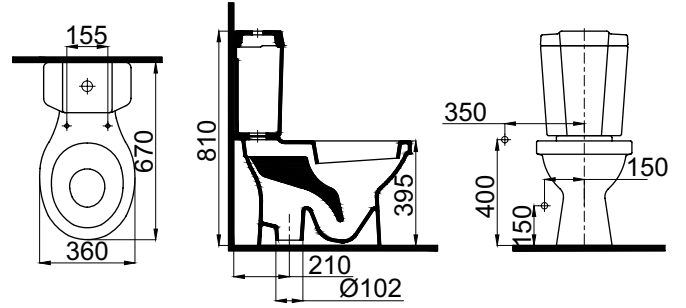

1704-0105	Alttan Çıkışlı Klozet (36x67x39) S-Trap WC Pan
1704-0505	Arkadan Çıkışlı Klozet (36x67x39) P-Trap WC Pan
1705-0000	Rezervuar (32x19x38) Cistern
53-02-05-026	Klozet Kapağı (Yavaş Kapanır) Seat Cover(Soft Close)