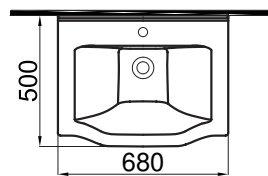

3301-0655-0088

Neo Classic Dolap Uyumlu Lavabo (50x65) Dekorlu
Neo Classic Furniture Washbasin Decor

3301-0655

Neo Classic Dolap Uyumlu Lavabo (50x65)
Neo Classic Furniture Washbasin

-Lavabolar montaj deliksizdir. İstenildiği takdirde sipariş esnasında belirtilmelidir.
- Washbasins are without montage hole. If requested, it must be indicated in the order.