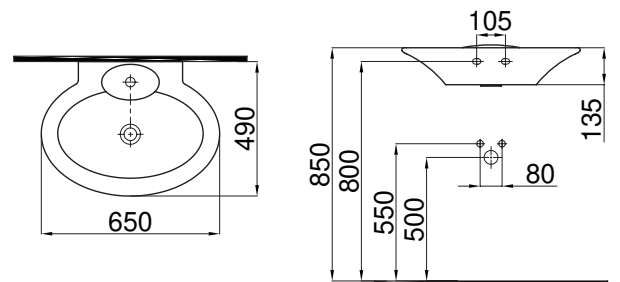

2901-0505-11

Rena Tezgah Üstü Lavabo (49x65) Altın Kaplama
Rena Countertop Washbasin **Gold Plated**

2901-0505-12

Rena Tezgah Üstü Lavabo (49x65) Platin Kaplama
Rena Countertop Washbasin **Platinum Plated**

2901-0505-1101

Rena Tezgah Üstü Lavabo (49x65) Altın Dekorlu
Rena Countertop Washbasin **Golden Decor**

2901-0505-1201

Rena Tezgah Üstü Lavabo (49x65) Platin Dekorlu
Rena Countertop Washbasin **Platinum Decor**

2901-0505

Rena Tezgah Üstü Lavabo (49x65)
Rena Countertop Washbasin

2901-0505-08

Rena Tezgah Üstü Lavabo (49x65) Kırmızı
Rena Countertop Washbasin **Red**