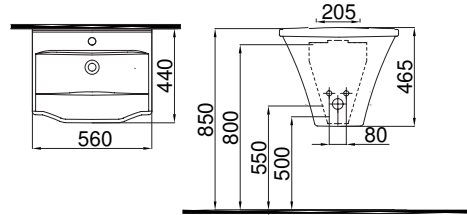

3301-1005 | Lavabo (50x100)
Washbasin