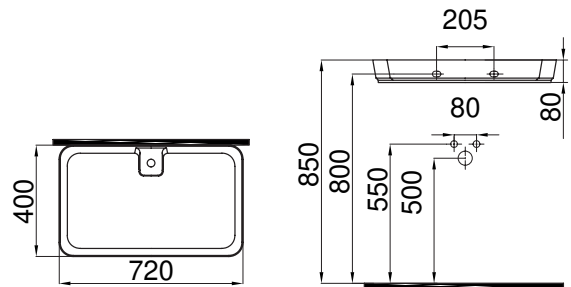

6001-0405

Slim Dikdörtgen Lavabo (40x72)

Slim Rectangular Washbasin