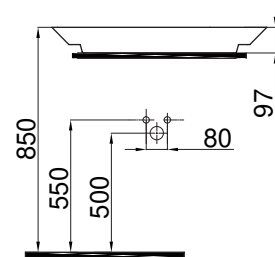

-Lavabolar montaj deliksizdir.
- Washbasins are without montage hole.