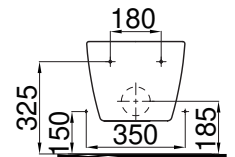

3106-0105

Duvara Sifir Bide (36x57x40)
Back to Wall Bidet

yeni

3106-2605

Asma Bide (36x52x30)
Wall Hung Bidet

3104-0315-10

Duvara Sıfır Klozet Vanilya
Back to Wall WC Pan **Vanilla** (36x64x40)

yeni