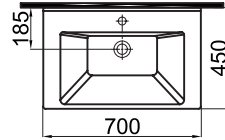

0201-5605

Merkür Dolap Uyumlu Lavabo 25 mm ince bantlı (46x60)

Merkur Furniture Washbasin 25 mm Thin Band