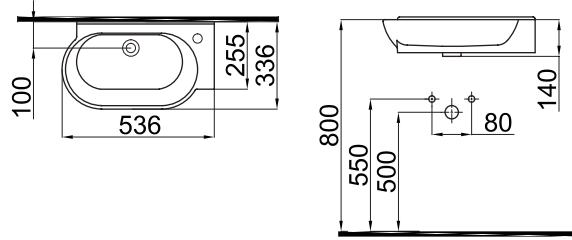

0201-2505

Myra Dolap Uyumlu Lavabo (26x50)

Myra Countertop / Furniture Washbasin

0201-2505-08

Myra Dolap Uyumlu Lavabo (26x50) Kırmızı

Myra Countertop / Furniture Washbasin Red

0201-2505-07

Myra Dolap Uyumlu Lavabo (26x50) Siyah

Myra Countertop / Furniture Washbasin Black

LAVABOLAR
WASHBASINS

0201-0365 (Sağdan Delikli / With hole on right)

0201-0367 (Soldan Delikli / With hole on left)

Myra Mini Dolap Uyumlu Lavabo (33x36)

Myra Mini Washbasin

0201-0365-08 (Sağdan Delikli / With hole on right)

0201-0367-08 (Soldan Delikli / With hole on left)

Myra Mini Dolap Uyumlu Lavabo (33x36) Kırmızı

Myra Mini Washbasin Red

0201-0365-07 (Sağdan Delikli / With hole on right)

0201-0367-07 (Soldan Delikli / With hole on left)

Myra Mini Dolap Uyumlu Lavabo (33x36) Siyah

Myra Mini Washbasin Black