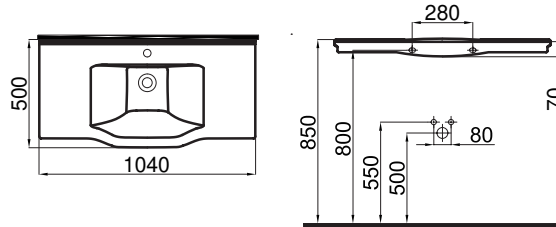

3301-0805 | Lavabo (50x80)
Washbasin