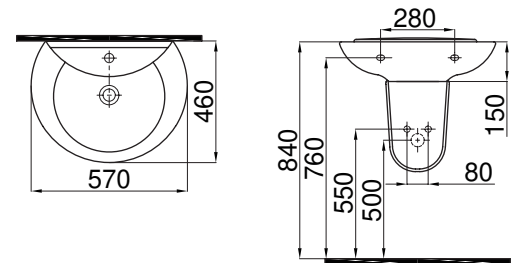

1702-0200 | Kolon Ayak (16x18x67)
Pedestal

1701-0405 | Lavabo (40x50)
Washbasin

1703-0000 | Yarım Ayak (20x28x38)
Half Pedestal

1701-0465 | Lavabo (46x57)
Washbasin

1703-0000 | Yarım Ayak (20x28x38)
Half Pedestal