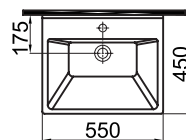

-Lavabolar montaj deliksizdir. İstenildiği takdirde sipariş esnasında belirtilmelidir.
- Washbasins are without montage hole. If requested, it must be indicated in the order.