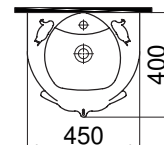

0801-0395

Lavabo (40x45)
Washbasin

0802-0000

Kolon Ayak (21x29x41)
Pedestal