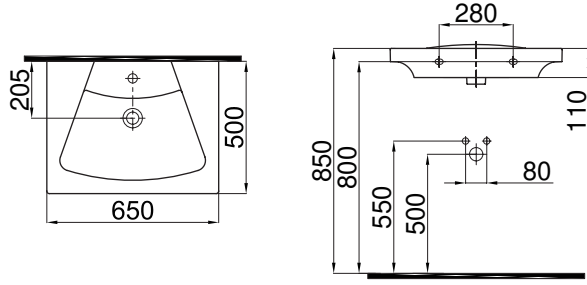

0101-2465

Carina Tezgah Üstü Lavabo (46x50)
Carina Countertop Washbasin