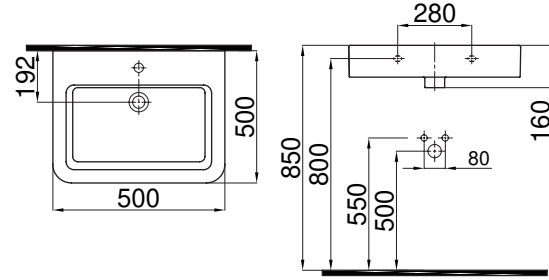

0101-6505

Galaxy Tez. Üstü/Dolap Uy. Lavabo (50x50)
Galaxy Countertop / Furniture Washbasin

0101-6655

Galaxy Tez. Üstü/Dolap Uy. Lavabo (50x65)
Galaxy Countertop / Furniture Washbasin

0101-6855

Galaxy Tezg. Üstü/Dolap Uy. Lavabo (50x85)
Galaxy Countertop / Furniture Washbasin