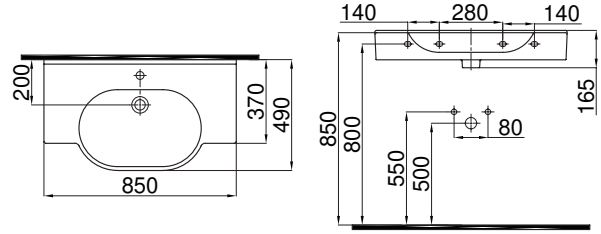

226 **MYRA** lavabo serisi / washbasin series

0201-2055

Myra Tezgahüstü / Etajerli Dolap Uyumlu Lavabo (49x105)
Myra Countertop / Furniture Washbasin

0201-2855

Myra Tezgahüstü / Etajerli Dolap Uyumlu Lavabo (49x85)
Myra Countertop / Furniture Washbasin