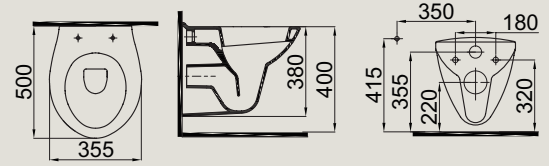

1004-0305	Duvara Sıfır Klozet (35x64x39) Back to Wall WC Pan
1005-0300	Rezervuar (35x15x38) Cistern
53-02-05-004	Klozet Kapağı (Yavaş Kapanır) Seat Cover (Soft Close)

YENİLİKÇİ ÖZELLİKLER:

- 1- İDERİMLESS (kanalsız) klozet
- 2- Sessiz ve yavaş kapanan klozet kapağı
- 3- Bas-çek, temizle-tak kapak
- 4- Easy-clean (kolay temizlenen) yüzey
- 5- Antibakteriyel (bakteri barındırmayan) yüzey

INNOVATIVE FEATURES:

- 1- Iderimless (No RIM) WC Pan
- 2- Soft close cover
- 3- Push-pull, clean- cover
- 4- Easy clean surface
- 5- Antibacterial (non-bacterial) surface

1004-0615	İderimless Asma Klozet (35x50x38) Back to Wall WC Pan
53-02-05-004	Klozet Kapağı (Yavaş Kapanır) Seat Cover (Soft Close)

2006-0205	Duvara Sıfır Bide (36x58x40) Back to Wall Bidet

1006-0305	Asma Bide (35x55x38) Wall Hung Bidet