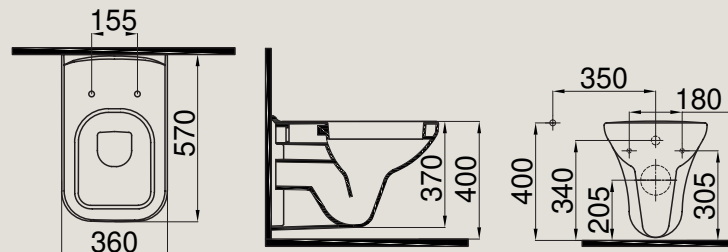

3504-0317	Entegre Musluklu Duvara Sıfır Klozet (36x65x40) Integrated Faucet Back to Wall WC Pan
-----------	--

3504-0605	Asma Klozet (36x57x37) Wall Hung WC Pan
53-02-06-009	Klozet Kapağı (Yavaş Kapanır/İnce) Seat Cover (Soft Close)