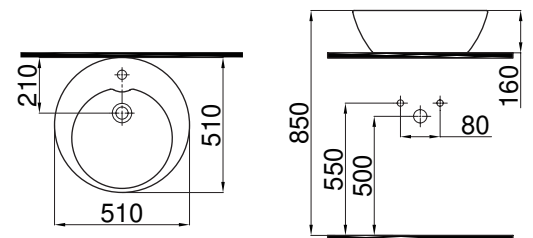

3101-0525-11

Alfa Tezgah Üstü Daire Lavabo (51x51) Altın Kaplama
Alfa Countertop Round Washbasin **Gold Plated**

3101-0525-12

Alfa Tezgah Üstü Daire Lavabo (51x51) Platin Kaplama
Alfa Countertop Round Washbasin **Platinum Plated**

3101-0525-10

Alfa Tezgah Üstü Daire Lavabo (51x51) Vanilya
Alfa Round Countertop Washbasin **Vanilla**

3101-0525

Alfa Tezgah Üstü Daire Lavabo (51x51)
Alfa Round Countertop Washbasin