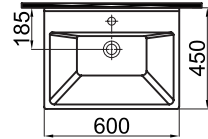

Merkur Furniture Washbasin 25 mm Thin Band

new

0201-5605

Merkür Dolap Uyumlu Lavabo 25 mm ince bantlı (46x60)

Merkur Furniture Washbasin 25 mm Thin Band

0201-3555

Merkür Yarım Tezgah Dolap Uyumlu Lavabo 25 mm ince bantlı (45x55)