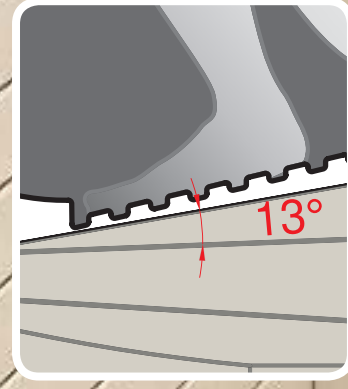

13° açılı oturma
ergonomisi

**13° angle
ergonomics**