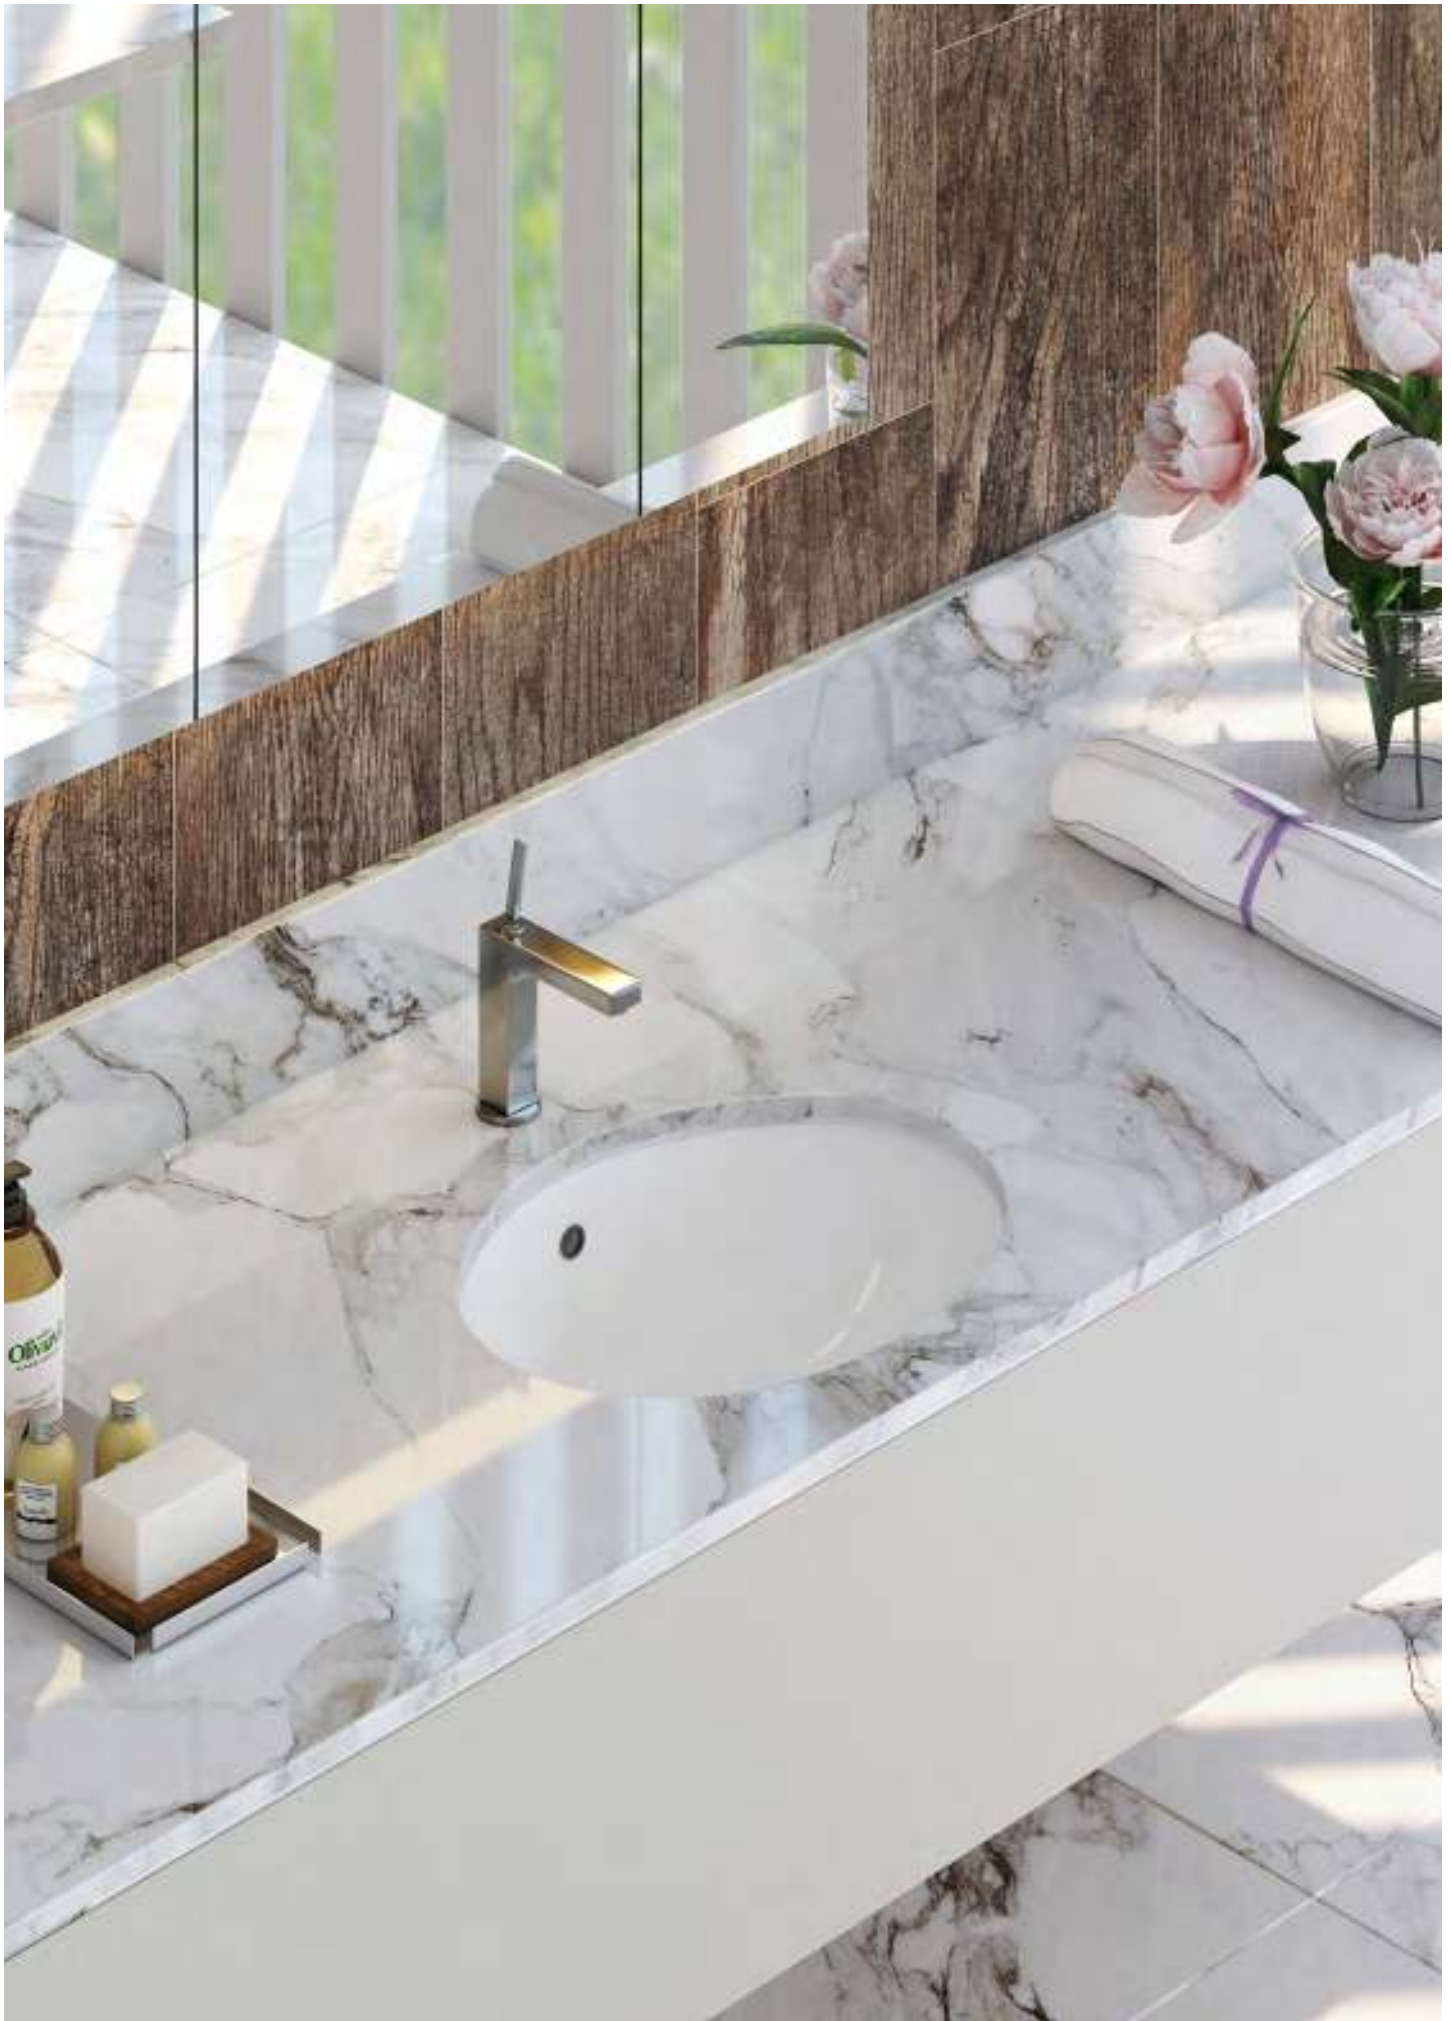

2801-0555
Vega Lavabo (50x55)
Vega Furniture Washbasin