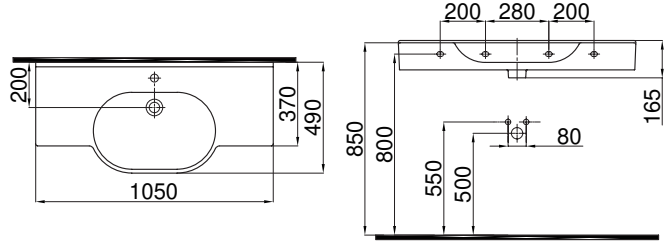

0201-2855

Myra Tezgahüstü / Etajerli Dolap Uyumlu Lavabo (49x85)
Myra Countertop / Furniture Washbasin