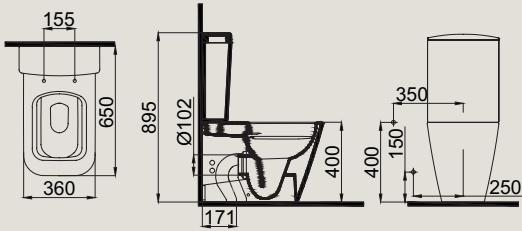

3204-0317 Entegre Musluklu Asma Klozet (36x65x40)
Integrated Faucet Wall Hung WC Pan