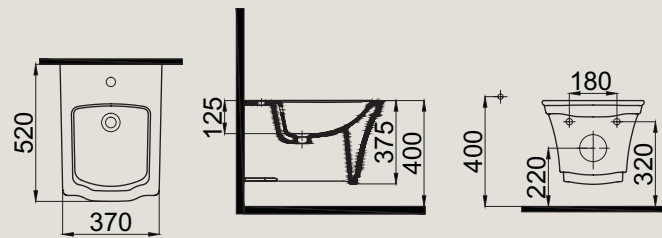

53-02-06-011 Klozet Kapağı (Yavaş Kapanır/İnce)
Seat Cover (Soft Close)

1 2 3 4

YENİLİKÇİ ÖZELLİKLER:

- 1- İDERİMLESS (kanalsız) klozet
- 2- Slim , sessiz ve yavaş kapanan klozet kapağı
- 3- Bas-çek, temizle-tak kapak
- 4- Entegre taharet musluğu
- 5- Gizli montaj
- 6- Easy-clean (kolay temizlenen) yüzey
- 7- Antibakteriyel (bakteri barındırmayan) yüzey

INNOVATIVE FEATURES:

- 1- Iderimless (No RIM) WC Pan
- 2- Slim and soft close cover
- 3- Push-pull, clean- cover
- 4- Integrated Faucet
- 5- Hidden montage
- 6- Easy clean surface
- 7- Antibacterial (non-bacterial) surface