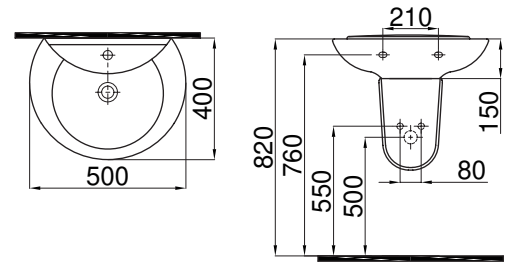

1703-0000 | Yarım Ayak (20x28x38)
Half Pedestal

1701-0465 | Lavabo (46x57)
Washbasin