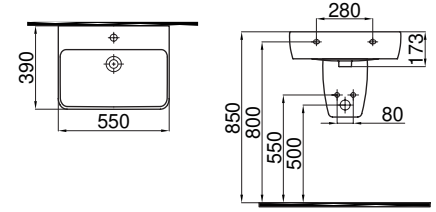

Oval Urinal Seperator

0007-0300

Dikdörtgen Pisuar Ara Bölme (10x43x70)

Rectangle Urinal Seperator

0101-0555 Lavabo / Washbasin (40x55)

3203-0000 Yarım Ayak / Half Pedestal (22x26x29)

0004-0505 With Hole

0004-0506 Without Hole