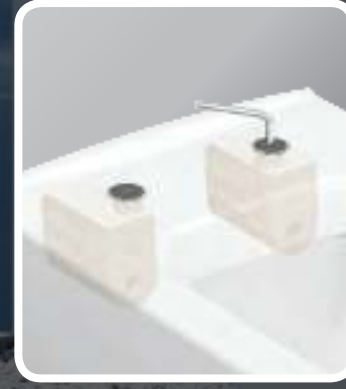

Kir ve zararlı organizmaların oluşmasına izin vermeyen kanalsız "iderimless" özelliği
iderimless (NO RIM) WC Pan

Gizli montaj özelliği ile estetik görünüm
Invisible Installation

Antibakteriyel (bakteri barındırmayan) yüzey
Antibacterial (non bacterial) surface