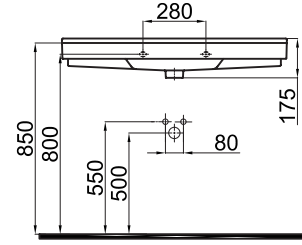

232 **MERKUR** lavabo serisi / washbasin series

0201-5005

Merkür Dolap Uyumlu Lavabo 25 mm ince bantlı (46x100)

Merkur Furniture Washbasin 25 mm Thin Band

0201-5905

Merkür Dolap Uyumlu Lavabo 25 mm ince bantlı (46x90)