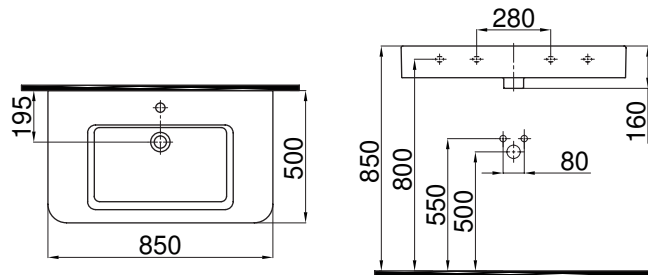

0101-6505

Galaxy Tez. Üstü/Dolap Uy. Lavabo (50x50)
Galaxy Countertop / Furniture Washbasin

0101-6655

Galaxy Tez. Üstü/Dolap Uy. Lavabo (50x65)
Galaxy Countertop / Furniture Washbasin

0101-6855

Galaxy Tezg. Üstü/Dolap Uy. Lavabo (50x85)
Galaxy Countertop / Furniture Washbasin