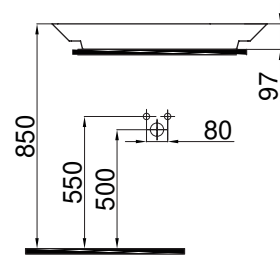

0201-4655

Lara Tezgah Üstü Dolap Uyu. Lavabo (42x65)