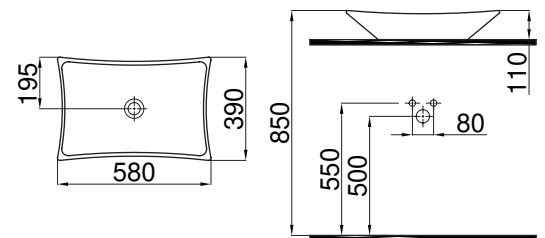

0101-0585-11

Plato Tezgah Üstü Lavabo (39x58) Altın Kaplama
Plato Countertop Washbasin **Gold Plated**

0101-0585-12

Plato Tezgah Üstü Lavabo (39x58) Platin Kaplama
Plato Countertop Washbasin **Platinum Plated**

0101-0585

Plato Tezgah Üstü Lavabo (39x58)
Plato Countertop Washbasin