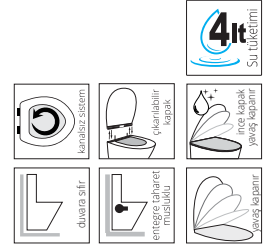

yeni

nova

3504-0315	Duvara Sifir Klozet (36x65x40)
3505-0300	Rezervuar (36x15x43)

Ürün Ağırlığı: 29 kg. / Palet Adedi 12 (Klozet)
Ürün Ağırlığı: 14 kg. / Palet Adedi 12 (Rezervuar)

650 mm