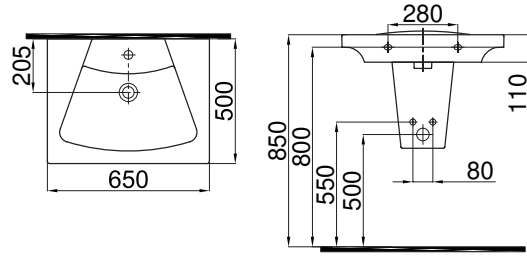

114 **VEGA serisi** / series

VEGA

116 **VEGA serisi** / series

VEGA

118 **VEGA serisi** / series

2801-0505	Lavabo (50x65) Washbasin
2803-0000	Yarım Ayak (24x36x35) Half Pedestal

2801-0505	Tezgah Üstü Lavabo (50x65) Countertop Washbasin
-----------	--