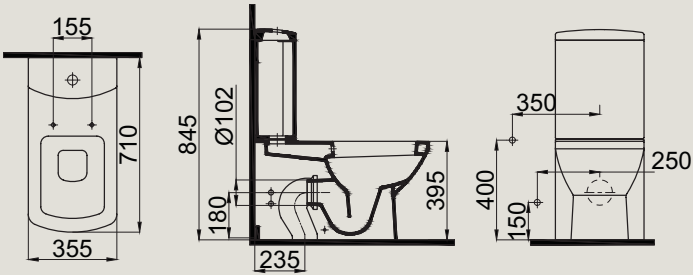

0601-0505	Lavabo (50x65) Washbasin
0603-0000	Yarım Ayak (27x30x35) Half Pedestal

0604-0305	Duvara Sıfır Klozet (35x71x39) Back to Wall WC Pan
2805-0300	Rezervuar (35x16x44) Cistern
53-02-06-001	Klozet Kapağı (Yavaş Kapanır/İnce) Seat Cover (Soft Close)