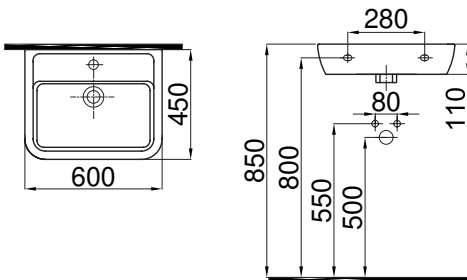

3201-0455-11

Halley Tezgah Üstü/Dolap Uyumlu Lavabo (45x60) Altın Kaplama
Halley Countertop / Furniture Washbasin **Gold Plated**

3201-0455-12

Halley Tezgah Üstü/Dolap Uyumlu Lavabo (45x60) Platin Kaplama
Halley Countertop / Furniture Washbasin **Platinum Plated**

3201-0455-1101

Halley Tezgah Üstü/Dolap Uyumlu Lavabo (45x60) Altın Kaplama
Halley Countertop / Furniture Washbasin **Golden Decor**

3201-0455-1201

Halley Tezgah Üstü/Dolap Uyumlu Lavabo (45x60) Platin Kaplama
Halley Countertop / Furniture Washbasin **Platinum Decor**

3201-0455

Halley Tezgah Üstü/Dolap Uyumlu Lavabo (45x60)
Halley Countertop / Furniture Washbasin

3201-0455-09

Halley Tezgah Üstü/Dolap Uyumlu Lavabo (45x60) Vizon
Halley Countertop / Furniture Washbasin **Mink**