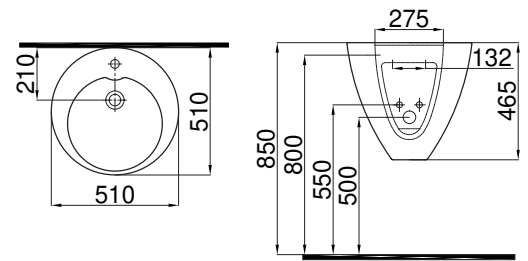

3104-2615-1201
Asma Klozet **Platin Dekorlu (36x52x35)**
Wall Hung WC Pan **Platinum Decor**

3106-2605-1201
Asma Bide **Platin Dekorlu (36x52x30)**
Wall Hung Bidet **Platinum Decor**

3101-2505 | Monoblok Lavabo (51x51)
Monoblock Washbasin