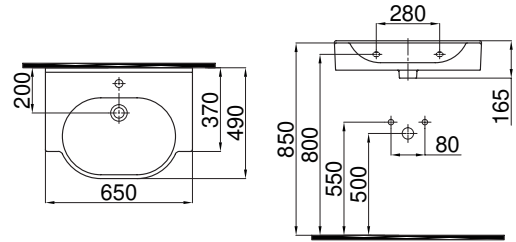

0201-0505

Myra Köşe Lavabo (51x51)
Myra Corner Washbasin