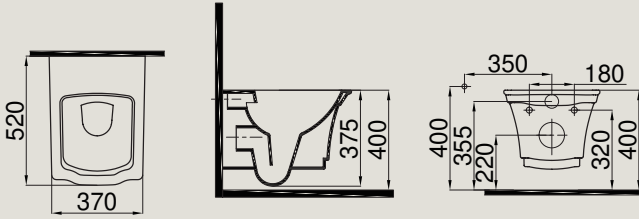

53-02-06-011 Klozet Kapağı (Yavaş Kapanır/İnce)
Seat Cover (Soft Close)

1 2 3 4

YENİLİKÇİ ÖZELLİKLER:

- 1- İDERİMLESS (kanalsız) klozet
- 2- Slim , sessiz ve yavaş kapanan klozet kapağı
- 3- Bas-çek, temizle-tak kapak
- 4- Entegre taharet musluğu
- 5- Gizli montaj
- 6- Easy-clean (kolay temizlenen) yüzey
- 7- Antibakteriyel (bakteri barındırmayan) yüzey

INNOVATIVE FEATURES:

- 1- Iderimless (No RIM) WC Pan
- 2- Slim and soft close cover
- 3- Push-pull, clean- cover
- 4- Integrated Faucet
- 5- Hidden montage
- 6- Easy clean surface
- 7- Antibacterial (non-bacterial) surface