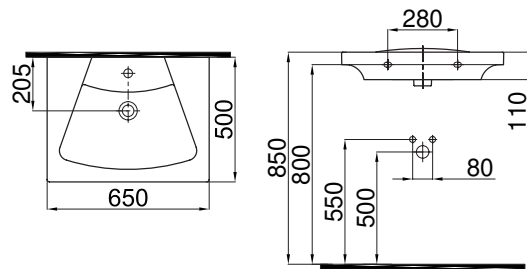

114 **VEGA serisi** / series

VEGA

116 **VEGA serisi** / series

VEGA

118 **VEGA serisi** / series

2801-0505	Lavabo (50x65) Washbasin
2803-0000	Yarım Ayak (24x36x35) Half Pedestal

2801-0505	Tezgah Üstü Lavabo (50x65) Countertop Washbasin
-----------	--