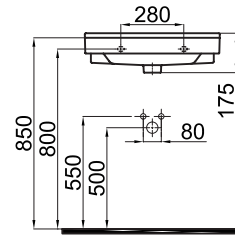

Merkur Furniture Washbasin 25 mm Thin Band

new

0201-5605

Merkür Dolap Uyumlu Lavabo 25 mm ince bantlı (46x60)

Merkur Furniture Washbasin 25 mm Thin Band

0201-3555

Merkür Yarım Tezgah Dolap Uyumlu Lavabo 25 mm ince bantlı (45x55)