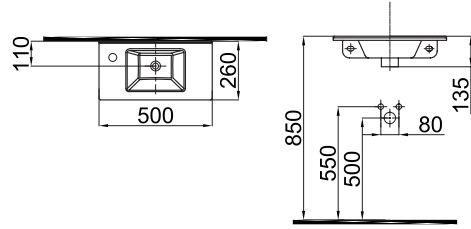

- 0201-3505-08 (Sağdan delikli) / With hole on right
  0201-3506-08 (Deliksiz) / Without Hole
  0201-3507-08 (Soldan delikli) / With hole on left

Merkür Dolap Uyumlu Lavabo (26x50) **Kırmızı**
Merkur Furniture Washbasin **Red**