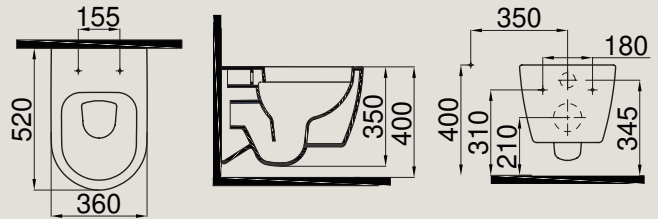

3205-0300 Rezervuar (36x15x45)
Cistern

YENİLİKÇİ ÖZELLİKLER:

- 1- İDERİMLESS (kanalsız) klozet
- 2- Slim , sessiz ve yavaş kapanan klozet kapağı
- 3- Bas-çek, temizle-tak kapak
- 4- Entegre taharet musluğu
- 5- Gizli montaj
- 6- Easy-clean (kolay temizlenen) yüzey
- 7- Antibakteriyel (bakteri barındırmayan) yüzey

INNOVATIVE FEATURES:

- 1- Iderimless (No RIM) WC Pan
- 2- Slim and soft close cover
- 3- Push-pull, clean- cover
- 4- Integrated Faucet
- 5- Hidden montage
- 6- Easy clean surface
- 7- Antibacterial (non-bacterial) surface