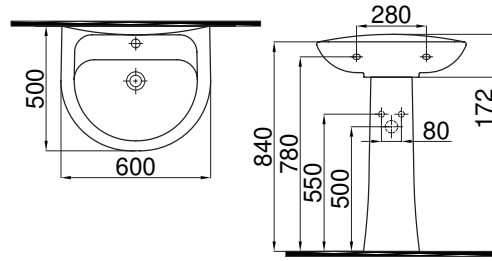

1001-0505	Lavabo (50x60) Washbasin
1002-0000	Kolon Ayak (17x16x69) Pedestal

1001-0505	Lavabo (50x60) Washbasin
1003-0000	Yarım Ayak (26x30x41) Half Pedestal

1004-0305	Duvara Sıfır Klozet (35x64x39) Back to Wall WC Pan
1005-0300	Rezervuar (35x15x38) Cistern
53-02-05-004	Klozet Kapağı (Yavaş Kapanır) Seat Cover (Soft Close)