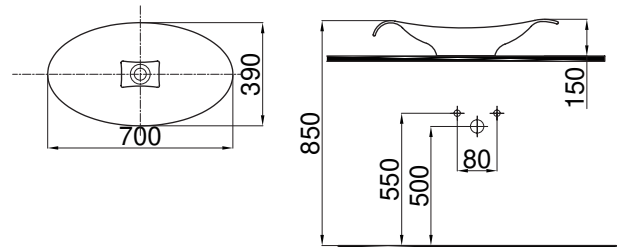

0101-1405-11

Yaprak Tezgah Üstü Lavabo (40x70) Altın Kaplama
FronD Countertop Washbasin **Gold Plated**

0101-1405-12

Yaprak Tezgah Üstü Lavabo (40x70) Platin Kaplama
FronD Countertop Washbasin **Platinum Plated**

0101-1405-07

Yaprak Tezgah Üstü Lavabo (40x70) Siyah
FronD Countertop Washbasin **Black**

0101-1405

Yaprak Tezgah Üstü Lavabo (40x70)
FronD Countertop Washbasin