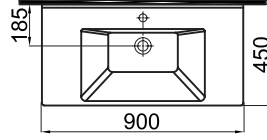

0201-3805

Merkür Dolap Uyumlu Lavabo 25 mm ince bantlı (46x80)

Merkur Furniture Washbasin 25 mm Thin Band