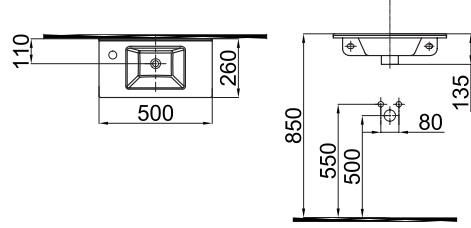

- 0201-3505 (Sağdan delikli) / With hole on right
  0201-3506 (Deliksiz) / Without Hole
  0201-3507 (Soldan delikli) / With hole on left

Merkür Dolap Uyumlu Lavabo (26x50)
Merkur Furniture Washbasin