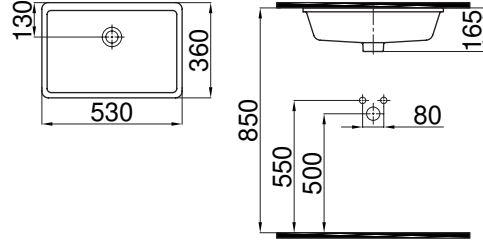

2801-0555
Vega Lavabo (50x55)
Vega Furniture Washbasin

240 **HILTON lavabo serisi / washbasins series**

0001-0346

Hilton Diktörtgen Tezgah Altı Lavabo (36x53)
Hilton Rectangle Undercounter Washbasin

0001-0566