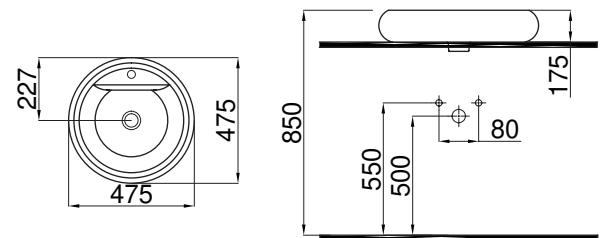

3001-0475

Ufo Tezgah Üstü Daire Lavabo (47x47)
Ufo Countertop Round Washbasin

3001-0475-08

Ufo Tezgah Üstü Daire Lavabo (47x47) Kırmızı
Ufo Countertop Round Washbasin **Red**

192 **SLIM** dikdörtgen lavabo / rectangular washbasin