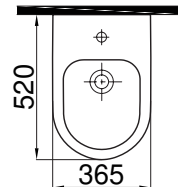

3106-0105

Duvara Sifir Bide (36x57x40)
Back to Wall Bidet

yeni

3106-2605

Asma Bide (36x52x30)
Wall Hung Bidet

3104-0315-10

Duvara Sıfır Klozet Vanilya
Back to Wall WC Pan **Vanilla** (36x64x40)

yeni