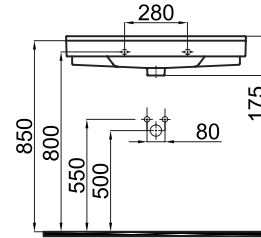

Merkur Furniture Washbasin 25 mm Thin Band

new

0201-3805

Merkür Dolap Uyumlu Lavabo 25 mm ince bantlı (46x80)

Merkur Furniture Washbasin 25 mm Thin Band

0201-5705

Merkür Dolap Uyumlu Lavabo 25 mm ince bantlı (46x70)