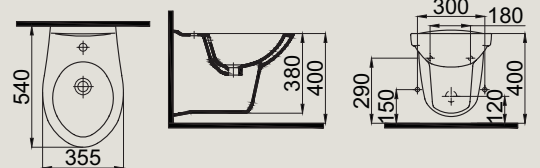

2006-0205	Duvara Sıfır Bide (36x58x40) Back to Wall Bidet
-----------	--

1006-0305	Asma Bide (35x55x38) Wall Hung Bidet
-----------	---

gökkusagi

gokkusagi

*Estetik görünümü,
kullanım kolaylığıyla
dikkat çekici bir koleksiyon.
Tüketicilerin her türlü ihtiyacına göre
tasarlanan seri, banyolarınıza şıklık katıyor.
Banyonuzun formuna göre alttan ya da
arkadan kirli su çıkışlı klozet seçenekleri mevcut.*