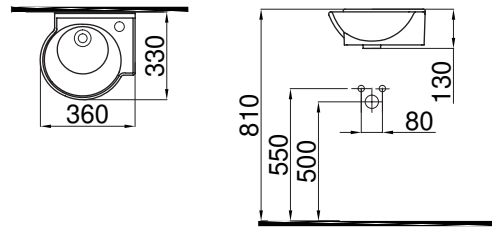

Myra Mini Washbasin Red

0201-0365-07 (Sağdan Delikli / With hole on right)

0201-0367-07 (Soldan Delikli / With hole on left)

Myra Mini Dolap Uyumlu Lavabo (33x36) Siyah

Myra Mini Washbasin Black

-Lavabolar montaj deliksizdir.
- Washbasins are without montage hole.