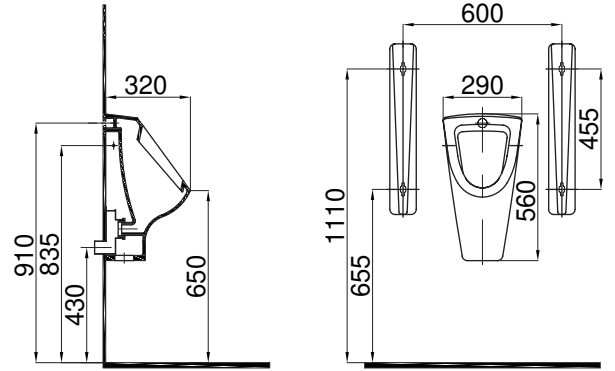

0007-0000

Standart Pisuar (27x27x47)

Standart Urinal