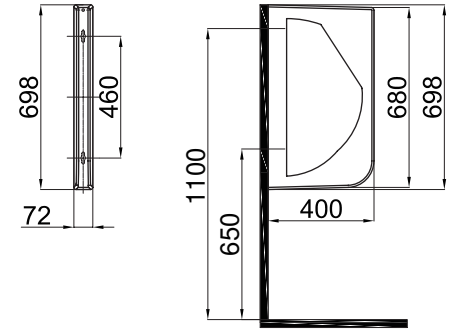

0007-0200

Oval Pisuar Ara Bölme (10x41x63)

Oval Urinal Seperator

0007-0300

Dikdörtgen Pisuar Ara Bölme (10x43x70)

Rectangle Urinal Seperator