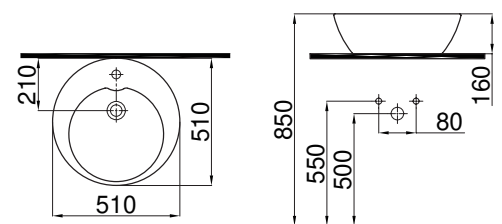

3101-2505 | Monoblok Lavabo (51x51)
Monoblock Washbasin