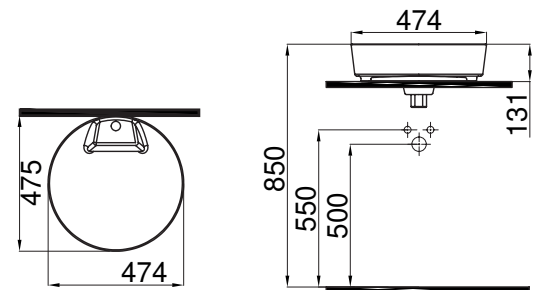

new

6001-0485-10

Slim Daire Tezgah Üstü Lavabo (48x48) Vanilya
Slim Round Countertop Washbasin **Vanilla**

new

6001-0485

Slim Daire Tezgah Üstü Lavabo (48x48)
Slim Round Countertop Washbasin

186 **GONDOL** daire lavabo / round washbasin