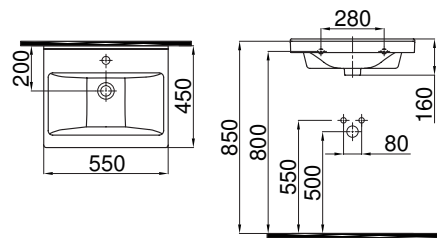

Hera Dolap Uyumlu Lavabo (45x55)

Hera Furniture Washbasin

-Lavabolar montaj deliksizdir. İstenildiği takdirde sipariş esnasında belirtilmelidir.
- Washbasins are without montage hole. If requested, it must be indicated in the order.