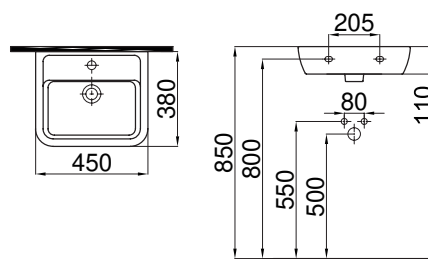

3206-2605-1201
Asma Bide **Platin Dekorlu (36x52x31)**
Wall Hung Bidet **Platinum Decor**

3201-2405 | Monoblok Lavabo (45x60)
Monoblock Washbasin

3201-0455 | Lavabo (45x60)
Washbasin

0101-4385 | Lavabo (38x45)
Washbasin