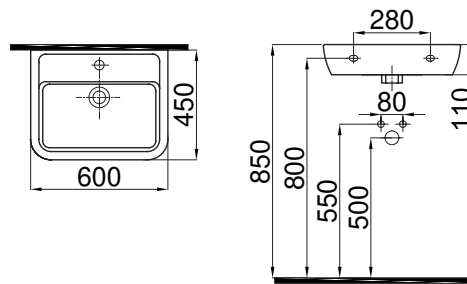

3206-2605-1201
Asma Bide **Platin Dekorlu (36x52x31)**
Wall Hung Bidet **Platinum Decor**

3201-2405 | Monoblok Lavabo (45x60)
Monoblock Washbasin

3201-0455 | Lavabo (45x60)
Washbasin

0101-4385 | Lavabo (38x45)
Washbasin