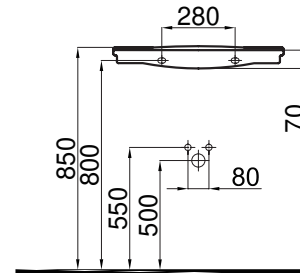

3301-0655-0088

Neo Classic Dolap Uyumlu Lavabo (50x65) Dekorlu
Neo Classic Furniture Washbasin Decor

3301-0655

Neo Classic Dolap Uyumlu Lavabo (50x65)
Neo Classic Furniture Washbasin

-Lavabolar montaj deliksizdir. İstenildiği takdirde sipariş esnasında belirtilmelidir.
- Washbasins are without montage hole. If requested, it must be indicated in the order.