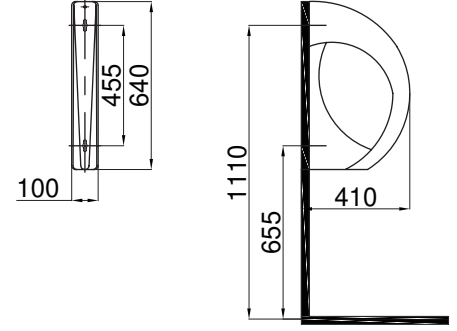

0007-0300

Dikdörtgen Pisuar Ara Bölme (10x43x70)

Rectangle Urinal Seperator