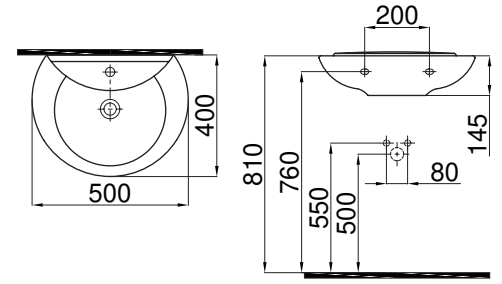

-Siparişleri palet bazında olmalıdır. Kutulu sevkiyatı yoktur.
-35x45 ve 40x50 lavaboların yarım ayak ile montajı, yaylı montaj seti ile yapılmaktadır.

- Order must be based on pallet.
- Montage screw non include to products price.