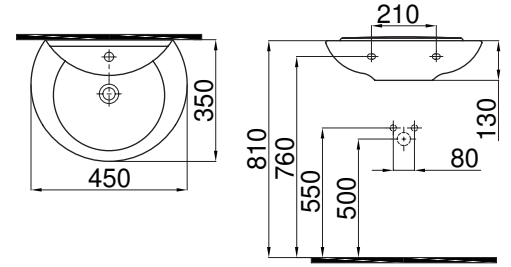

1701-0405	Lavabo (40x50) Washbasin
1703-0000	Yarım Ayaak (20x28x35) Half Pedestal