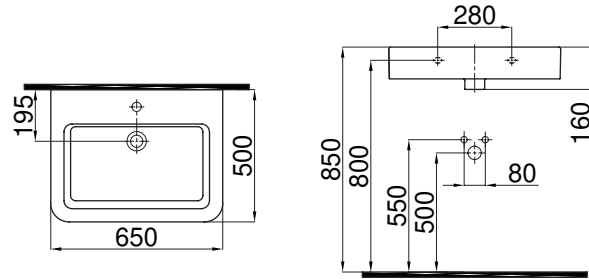

0101-6505

Galaxy Tez. Üstü/Dolap Uy. Lavabo (50x50)
Galaxy Countertop / Furniture Washbasin

0101-6655

Galaxy Tez. Üstü/Dolap Uy. Lavabo (50x65)
Galaxy Countertop / Furniture Washbasin

0101-6855

Galaxy Tezg. Üstü/Dolap Uy. Lavabo (50x85)
Galaxy Countertop / Furniture Washbasin