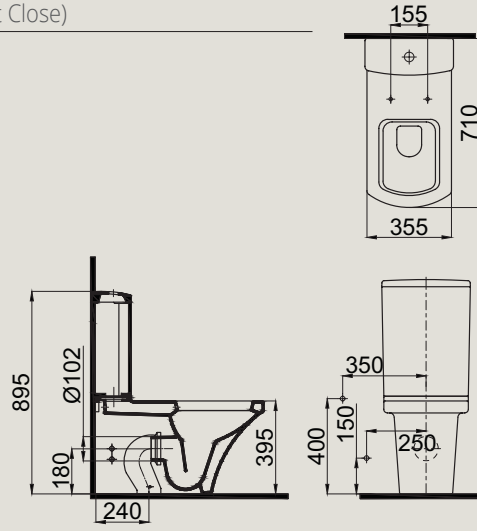

2804-0307	Entegre Musluklu Duvara Sıfır Klozet (35x71x39) Integrated Faucet Back to Wall WC Pan