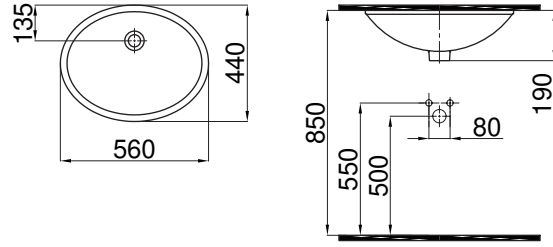

0001-0346

Hilton Diktörtgen Tezgah Altı Lavabo (36x53)
Hilton Rectangle Undercounter Washbasin

0001-0566

Hilton Tezgah Altı Lavabo (44x56)
Hilton Undercounter Washbasin

0001-0526

Hilton Tezgah Altı Lavabo (42x52)
Hilton Undercounter Washbasin

0001-0476

Hilton Tezgah Altı Lavabo (37x47)
Hilton Undercounter Washbasin