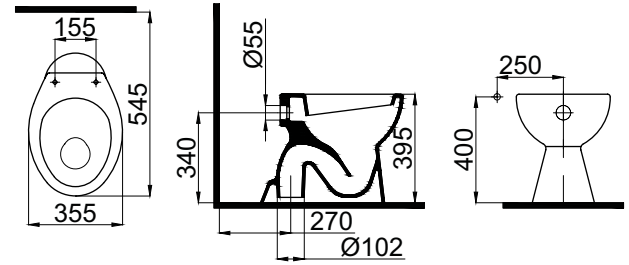

Tek Klozet Arkadan Çıkışlı (35x46x39)

P-Trap WC Pan

0004-0105 With Hole

0004-0106 Without Hole

Tek Klozet Alttan Çıkışlı (35x54x39)

S-Trap WC Pan

0904-0605

Orion Asma Klozet (38x50x36)