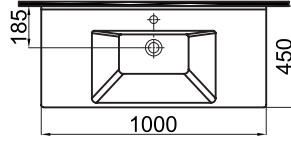

232 **MERKUR** lavabo serisi / washbasin series

0201-5005

Merkür Dolap Uyumlu Lavabo 25 mm ince bantlı (46x100)

Merkur Furniture Washbasin 25 mm Thin Band

0201-5905

Merkür Dolap Uyumlu Lavabo 25 mm ince bantlı (46x90)