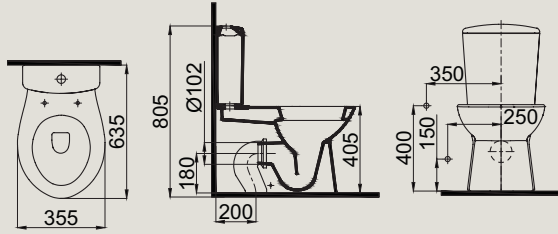

1001-0505	Lavabo (50x60) Washbasin
1002-0000	Kolon Ayak (17x16x69) Pedestal

1001-0505	Lavabo (50x60) Washbasin
1003-0000	Yarım Ayak (26x30x41) Half Pedestal

1004-0305	Duvara Sıfır Klozet (35x64x39) Back to Wall WC Pan
1005-0300	Rezervuar (35x15x38) Cistern
53-02-05-004	Klozet Kapağı (Yavaş Kapanır) Seat Cover (Soft Close)