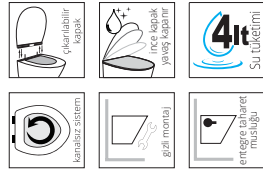

3201-0455-1101
Tezgah Üstü Lavabo **Altın Dekorlu (45x60)**
Countertop Washbasin **Gold Decor**

3204-2615-11
Asma Klozet **Altın Kaplama (36x52x35)**
Wall Hung WC Pan **Gold**