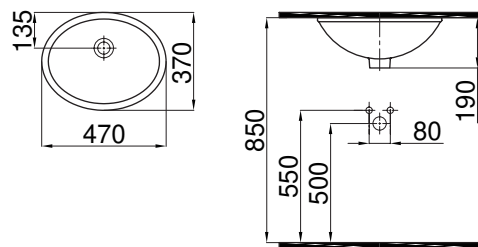

0015-0300
Etajer (60x15)
Shelf

0015-0100
Etajer (50x13)
Shelf

0015-1600
Kağıtlık (17x12)
Holder

0015-1000
Sabunluk (17x12)
Soap Holder

0015-1100
Kollu Sabunluk (18x9x18)
Soap Holder With Handle

0015-1500
İkili Askılık (16x6)
Dual Hanger