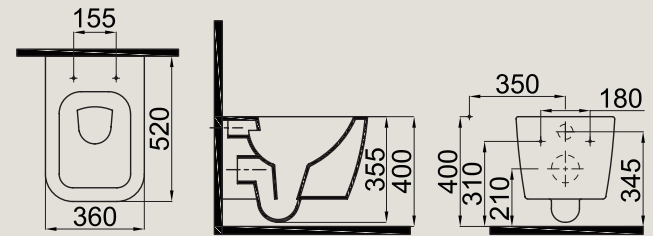

3205-0300 Rezervuar (36x15x45)
Cistern

YENİLİKÇİ ÖZELLİKLER:

- 1- İDERİMLESS (kanalsız) klozet
- 2- Slim , sessiz ve yavaş kapanan klozet kapağı
- 3- Bas-çek, temizle-tak kapak
- 4- Entegre taharet musluğu
- 5- Gizli montaj
- 6- Easy-clean (kolay temizlenen) yüzey
- 7- Antibakteriyel (bakteri barındırmayan) yüzey

INNOVATIVE FEATURES:

- 1- Iderimless (No RIM) WC Pan
- 2- Slim and soft close cover
- 3- Push-pull, clean- cover
- 4- Integrated Faucet
- 5- Hidden montage
- 6- Easy clean surface
- 7- Antibacterial (non-bacterial) surface