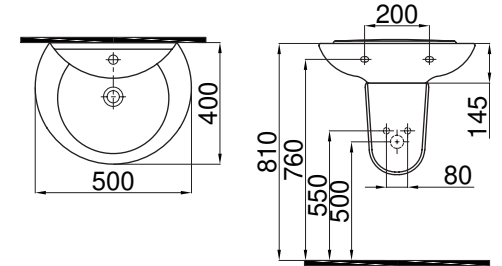

1701-0355	Lavabo (35x45) Washbasin
1703-0000	Yarım Ayaak (20x28x35) Half Pedestal