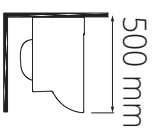

0904-0605 Wall Hung WC Pan (38x50x36)
Product Weight 21 kg / Pallet Qty 12

samanyolu