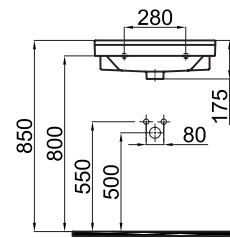

-Lavabolar montaj deliksizdir. İstenildiği takdirde sipariş esnasında belirtilmelidir.
- Washbasins are without montage hole. If requested, it must be indicated in the order.