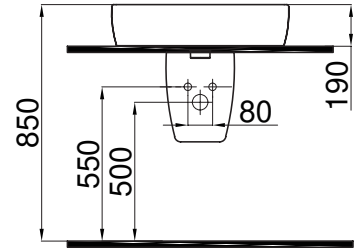

yeni

3501-0605 Nova Lavabo / Nova Washbasin (37x62)

3203-0000 Halley Yarım Ayak / Halley Half Pedestal (22x26x29)