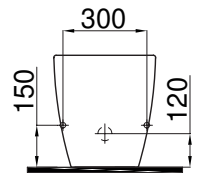

3106-2605

Asma Bide (36x52x30)
Wall Hung Bidet