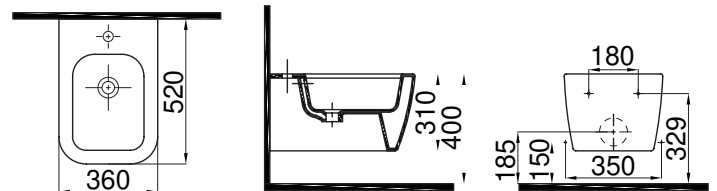

3206-0105

Duvara Sifir Bide (37x57x40)
Back to Wall Bidet

3206-2605

Asma Bide (36x52x31)
Wall Hung Bidet

3204-0315-09 yeni
Duvara Sıfır Klozet Vizon
Back to Wall WC Pan Mink (39x65x40)

3205-0300-09
Rezervuar Vizon
Cistern Mink (36x15x45)