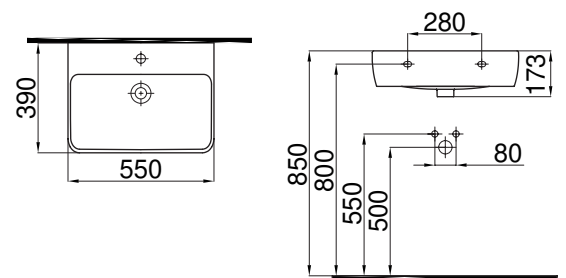

0101-0555-11

Dikdörtgen Tez. Üstü/Dolap Uy. Lavabo (40x55) Altın Kaplama
Rectangle Countertop / Furniture Washbasin **Gold Plated**

0101-0555-12

Dikdörtgen Tez. Üstü/Dolap Uy. Lavabo (40x55) Platin Kaplama
Rectangle Countertop / Furniture Washbasin **Platinum Plated**

0101-0555-1101

Dikdörtgen Tez. Üstü/Dolap Uy. Lavabo (40x55) Altın Dekorlu
Rectangle Countertop / Furniture Washbasin **Gold Decor**

0101-0555-1201

Dikdörtgen Tez. Üstü/Dolap Uy. Lavabo (40x55) Platin Dekorlu
Rectangle Countertop / Furniture Washbasin **Platinum Decor**

0101-0555-07-1101

Dikdörtgen Tez. Üstü/Dolap Uy. Lavabo (40x55) Siyah Altın Dek.
Rectangle Countertop / Furniture Washbasin **Black Gold Decor**

0101-0555-07-1201

Dikdörtgen Tez. Üstü/Dolap Uy. Lavabo (40x55) Siyah Platin Dek.
Rectangle Countertop / Furniture Washbasin **Black Platinum Decor**

0101-0555

Dikdörtgen Tezgah Üstü Dolap Uy. Lavabo (40x55)
Rectangle Countertop / Furniture Washbasin

0101-0555-10

Dikdörtgen Tezgah Üstü/Dolap Uy. Lavabo (40x55) Vanilya
Rectangle Countertop / Furniture Washbasin **Vanilla**