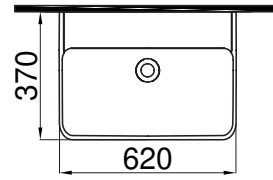

Gizli montaj özelliği ile estetik görünüm
Invisible Installation

Antibakteriyel (bakteri barındırmayan) yüzey
Antibacterial (non bacterial) surface

yeni

3501-0605 Nova Lavabo / Nova Washbasin (37x62)

3203-0000 Halley Yarım Ayak / Halley Half Pedestal (22x26x29)