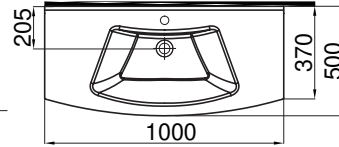

2801-1005
Vega Lavabo (50x100)
Vega Furniture Washbasin